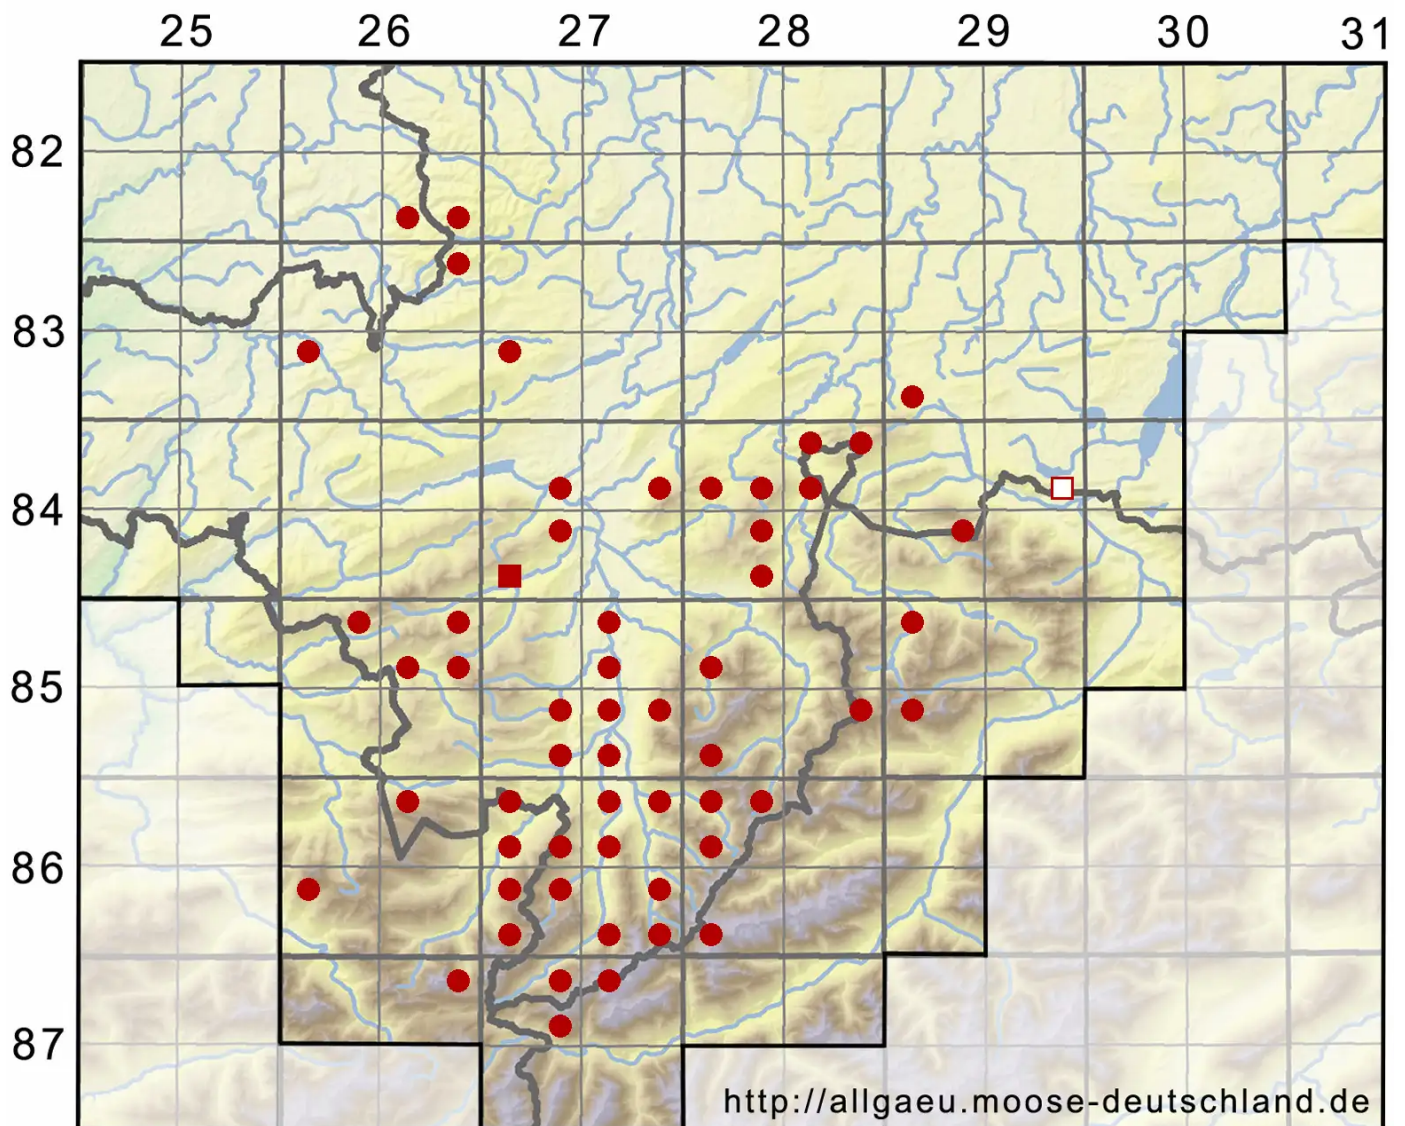

Jungermannia atrovirens Dumort.

Schwarzgrünes Jungermannmoos

Legende:

- Symbole:**
- Ausgefülltes Symbol:
Zeitraum von 1980 bis heute (Aktuelle Angabe)
 - Leeres Symbol:
Zeitraum vor 1980 (Altangabe)
 - Quadrat: Herbarbeleg