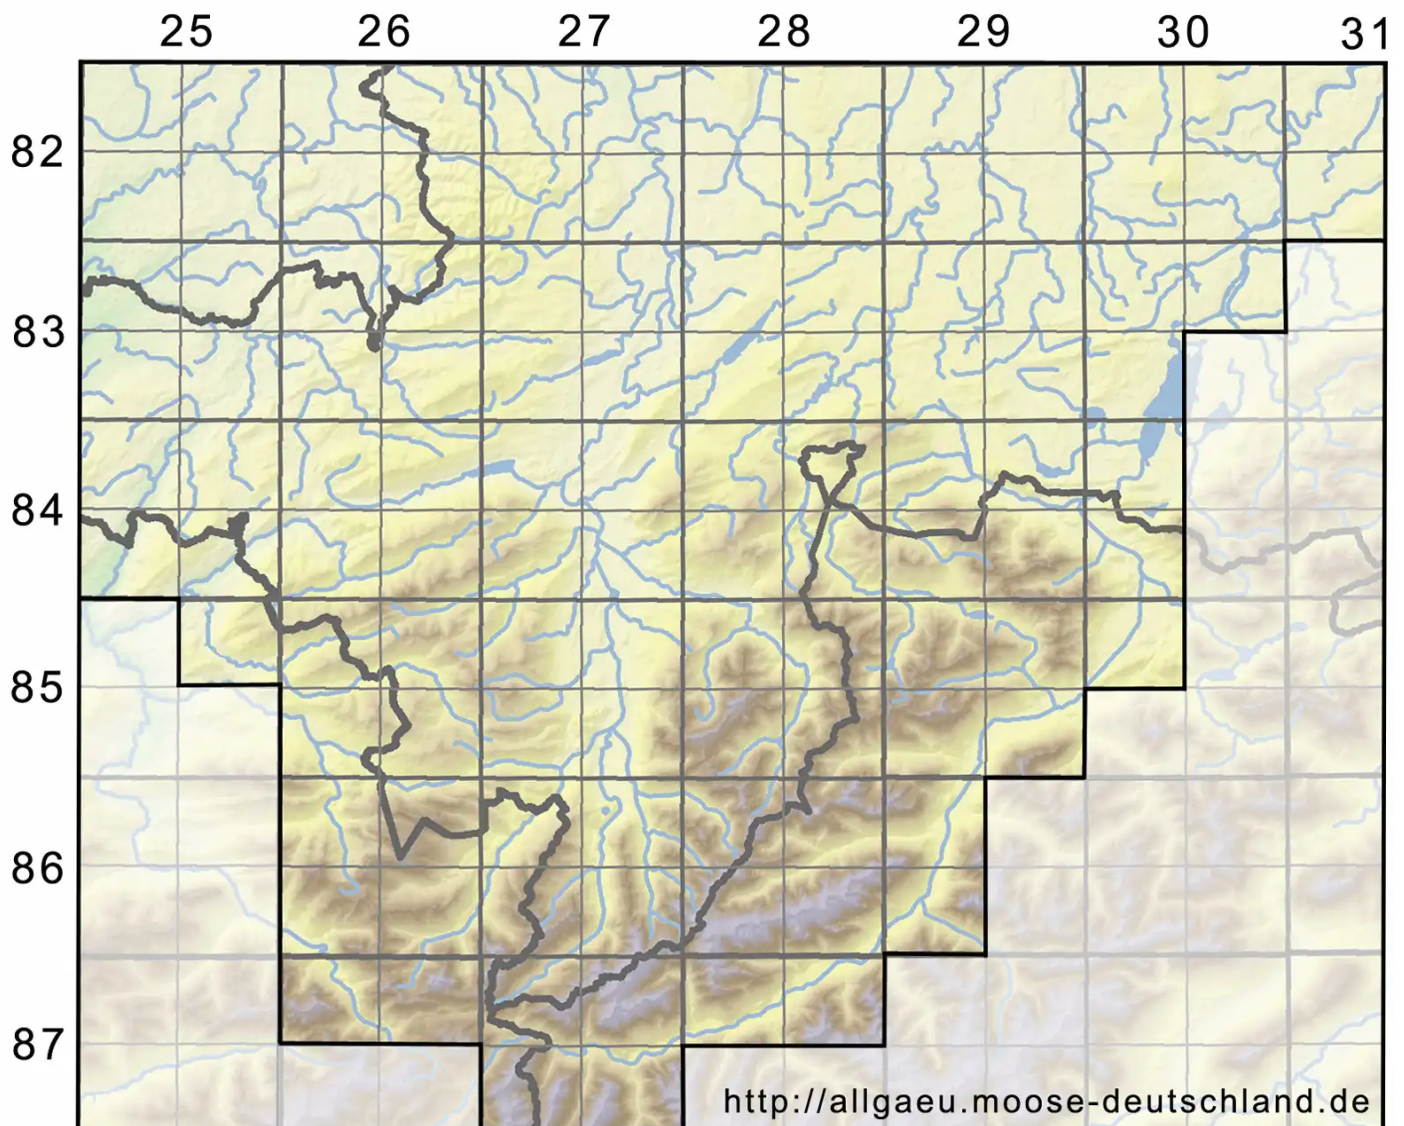

Physcomitrella patens (Hedw.) Bruch & Schimp.

Ausgebreitetes Kleinblasenmützenmoos

Legende:

Symbole:

Ausgefülltes Symbol:
Zeitraum von 1980 bis heute (Aktuelle Angabe)

Leeres Symbol:
Zeitraum vor 1980 (Altangabe)

Quadrat: Herbarbeleg