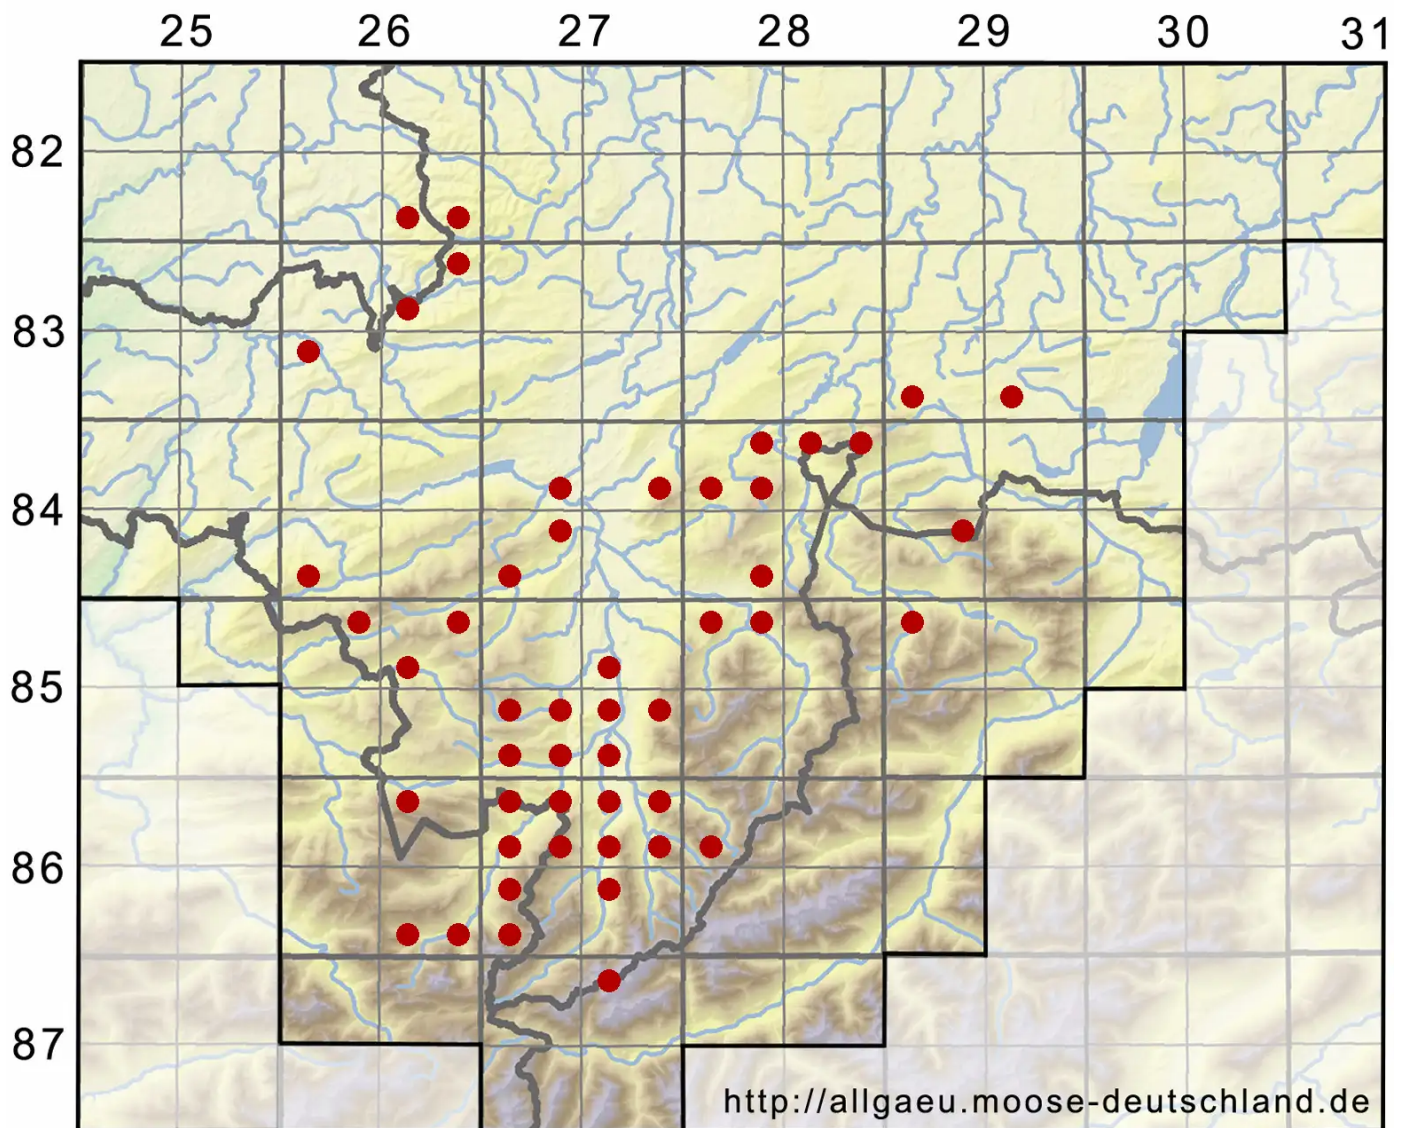

Dicranella varia (Hedw.) Schimp.

Rotes Kleingabelzahnmoos

Legende:

Symbole:
Ausgefülltes Symbol:
Zeitraum von 1980 bis heute (Aktuelle Angabe)
Leeres Symbol:
Zeitraum vor 1980 (Altangabe)
Quadrat: Herbarbeleg