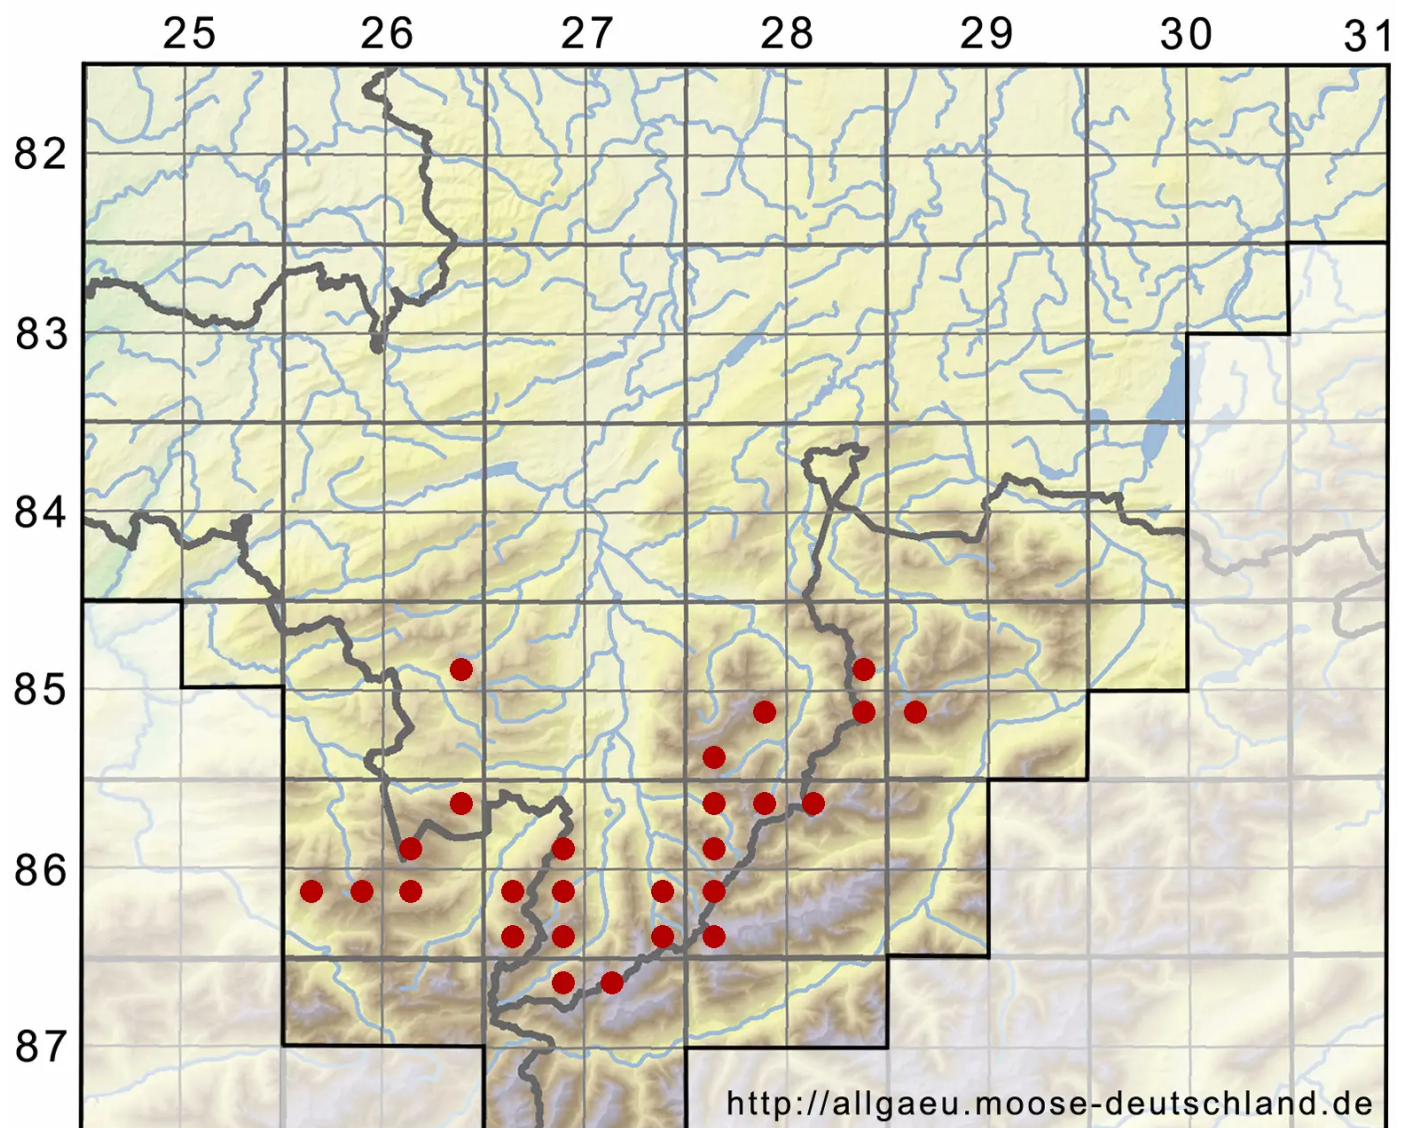

Anthelia juratzkana (Limpr.) Trevis.

Schneeboden-Schimmellebermoos, Juratzkas Schneetälchenlebermoos

Legende:

- Symbole:**
- Ausgefülltes Symbol:
Zeitraum von 1980 bis heute (Aktuelle Angabe)
 - Leeres Symbol:
Zeitraum vor 1980 (Altangabe)
 - Quadrat: Herbarbeleg