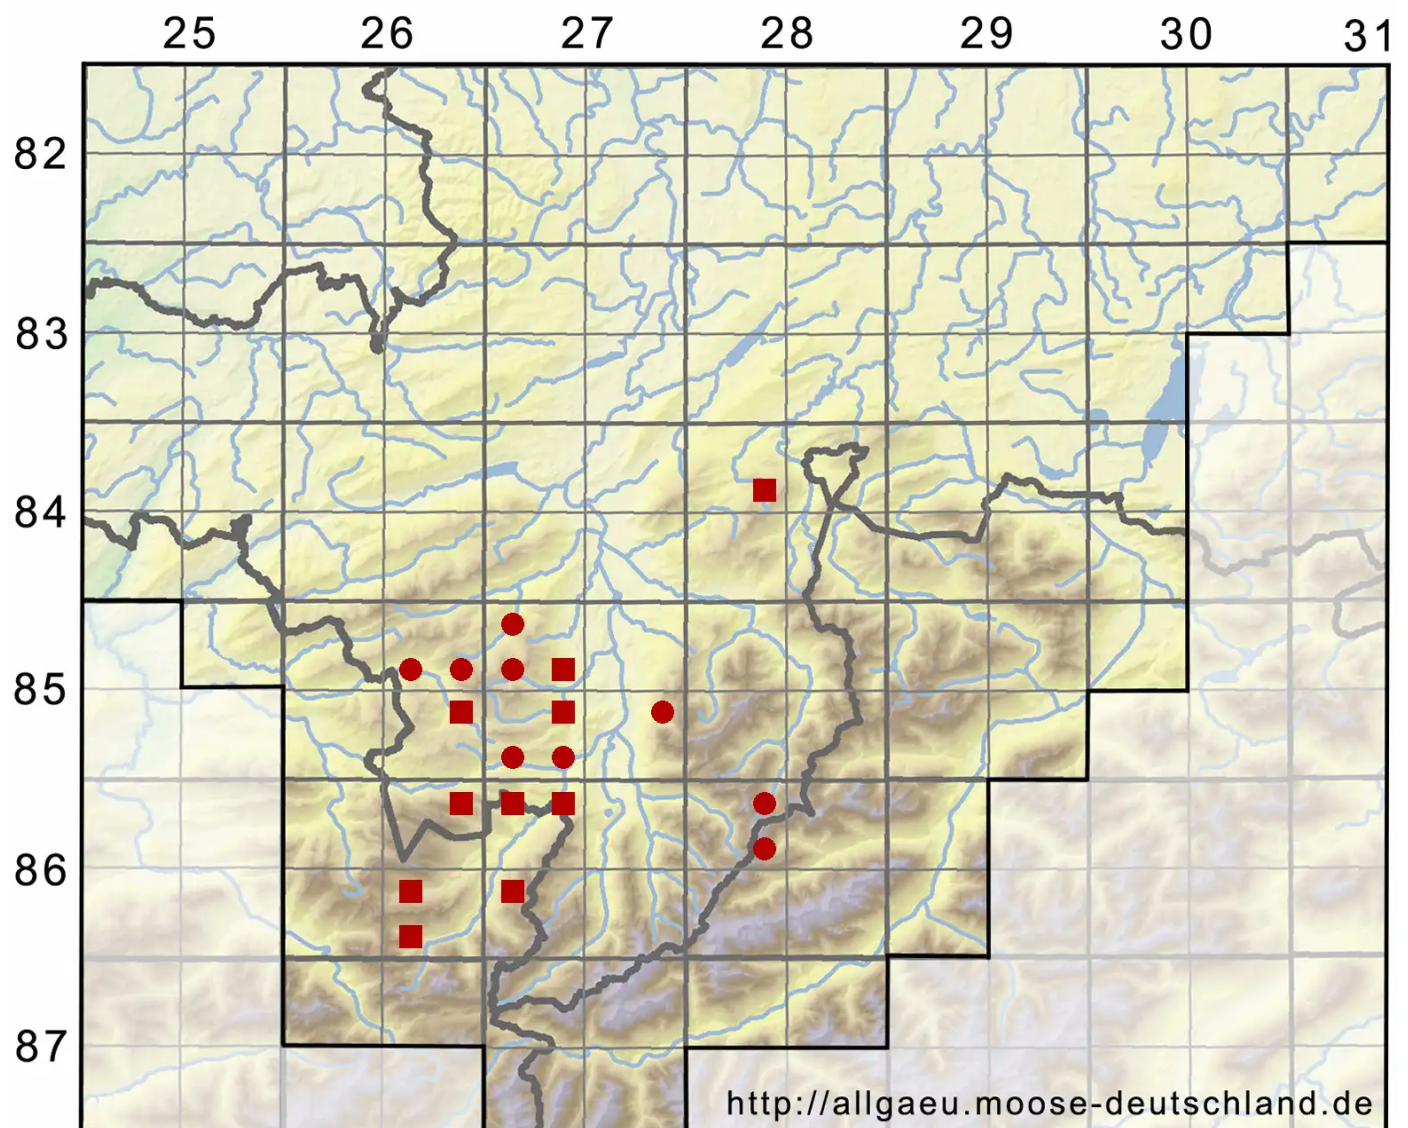

Eremonotus myriocarpus (Carrington) Lindb. & Kaal. ex Pear

Vielfruchtendes Algenmoos, Zwerg-Zwergspitzmoos

Legende:

- Symbole:**
Ausgefülltes Symbol:
Zeitraum von 1980 bis heute (Aktuelle Angabe)
Leeres Symbol:
Zeitraum vor 1980 (Altangabe)
Quadrat: Herbarbeleg