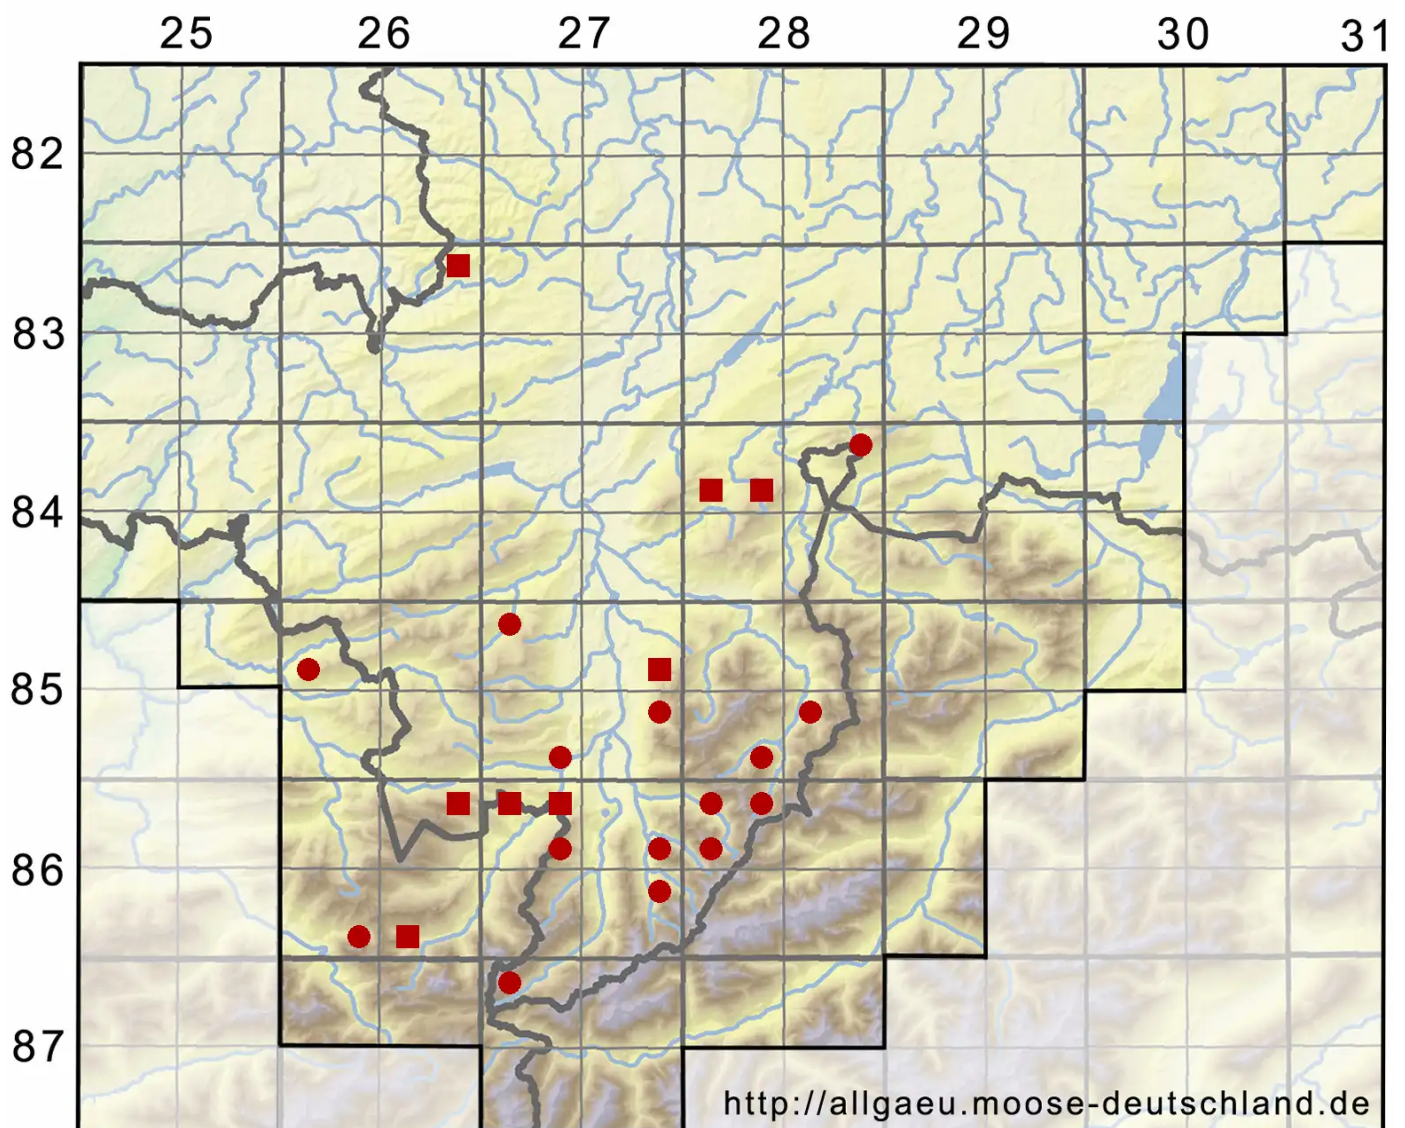

# Anomodon rugelii (Müll.Hal.) Keissl.

Gespitztes Trugzahnmoos

Legende:

**Symbole:**  
Ausgefülltes Symbol:  
Zeitraum von 1980 bis heute (Aktuelle Angabe)  
Leeres Symbol:  
Zeitraum vor 1980 (Altangabe)  
Quadrat: Herbarbeleg