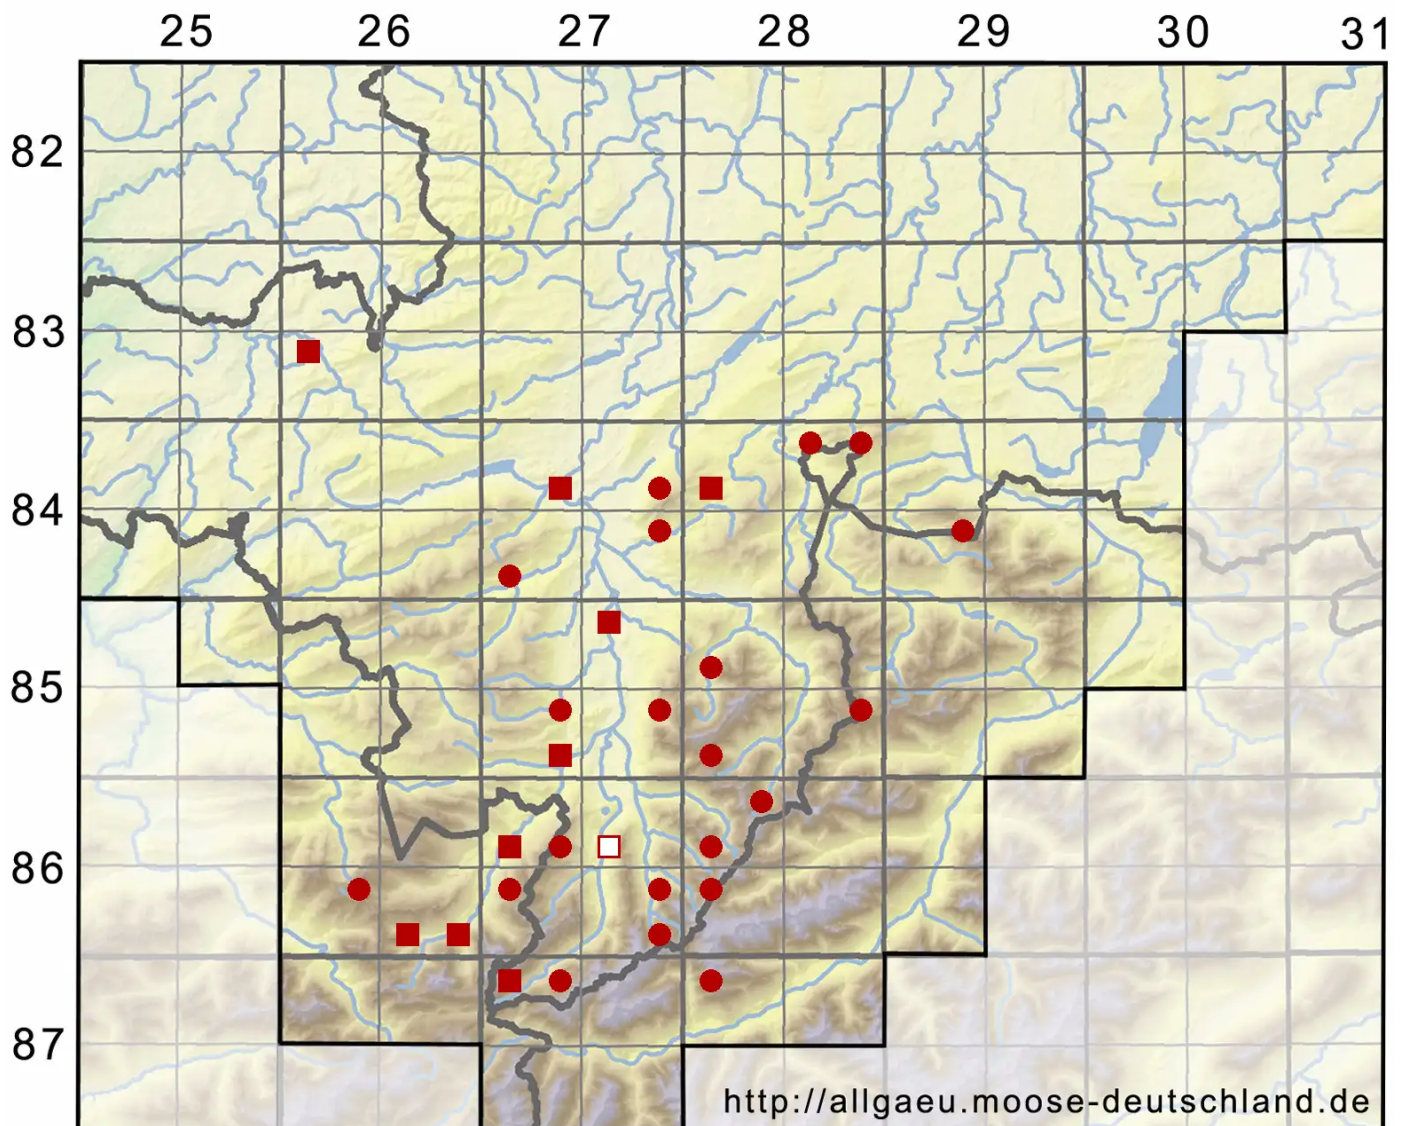

Anomobryum concinnatum (Spruce) Lindb.

Zierliches Scheinbirnmoos

Legende:

Symbole:
Ausgefülltes Symbol:
Zeitraum von 1980 bis heute (Aktuelle Angabe)
Leeres Symbol:
Zeitraum vor 1980 (Altangabe)
Quadrat: Herbarbeleg