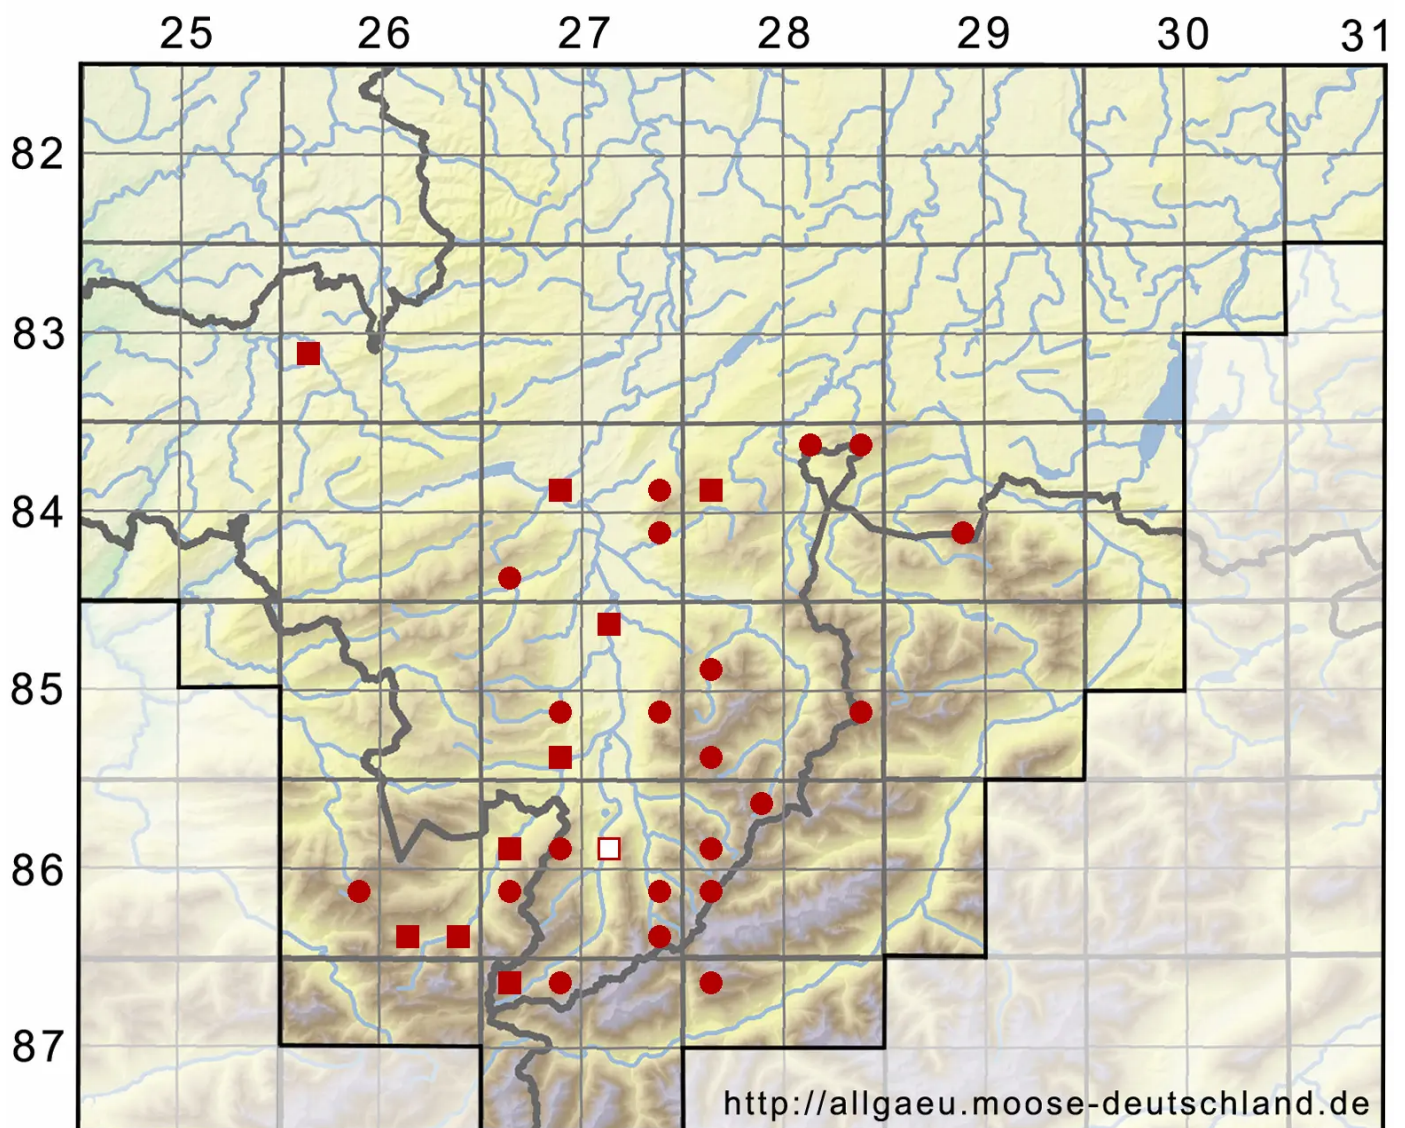

Anomobryum concinnatum (Spruce) Lindb.

Zierliches Scheinbirmmoos

Legende:

- Symbole:**
- Ausgefülltes Symbol:
Zeitraum von 1980 bis heute (Aktuelle Angabe)
 - Leeres Symbol:
Zeitraum vor 1980 (Altangabe)
 - Quadrat: Herbarbeleg