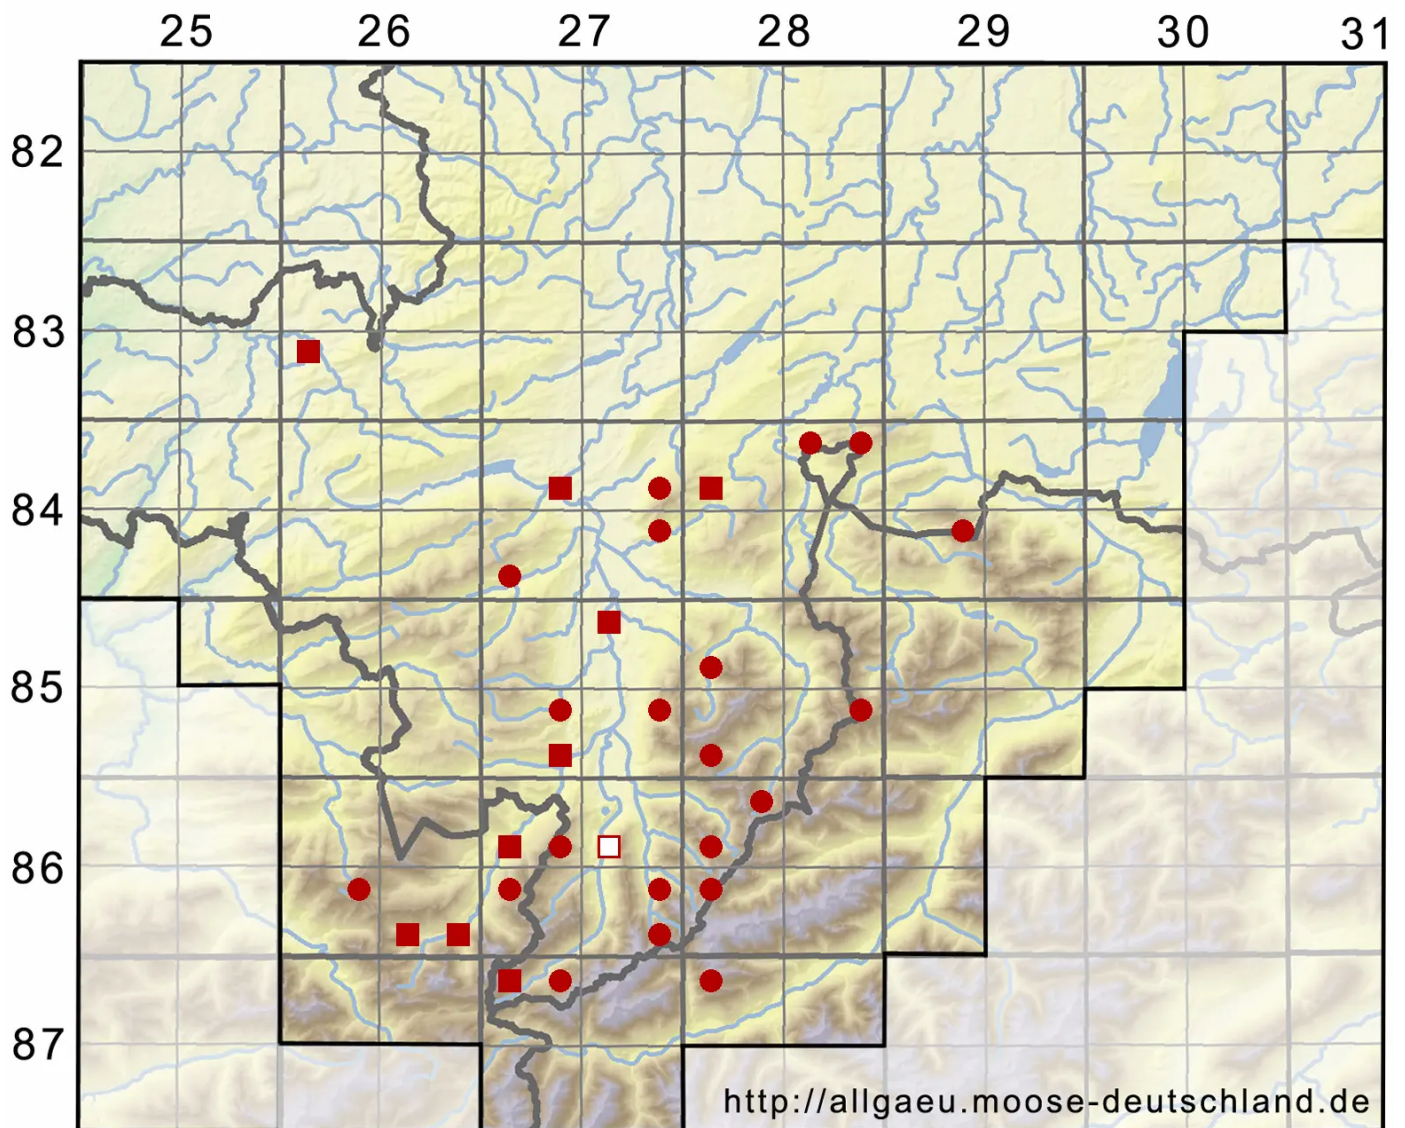

# Anomobryum concinnatum (Spruce) Lindb.

Zierliches Scheinbirnmoos

Legende:

- Symbole:**
- Ausgefülltes Symbol:  
Zeitraum von 1980 bis heute (Aktuelle Angabe)
  - Leeres Symbol:  
Zeitraum vor 1980 (Altangabe)
  - Quadrat: Herbarbeleg