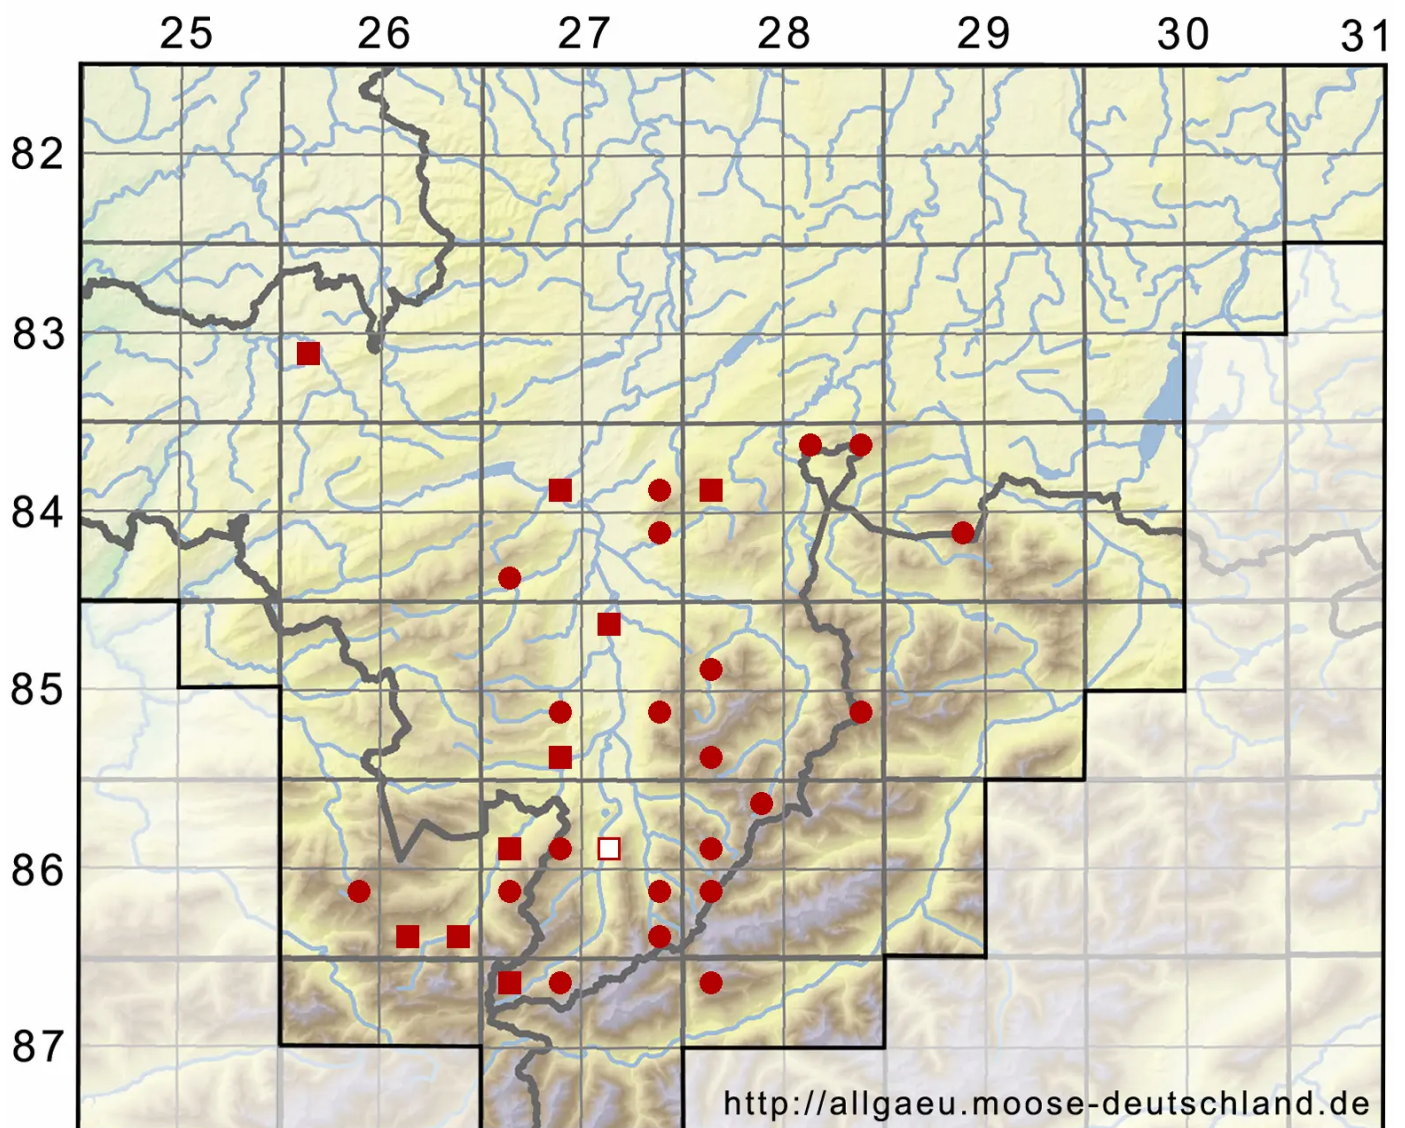

# Anomobryum concinnatum (Spruce) Lindb.

Zierliches Scheinbirnmoos

Legende:

- Symbole:**
- Ausgefülltes Symbol:  
Zeitraum von 1980 bis heute (Aktuelle Angabe)
  - Leeres Symbol:  
Zeitraum vor 1980 (Altangabe)
  - Quadrat: Herbarbeleg