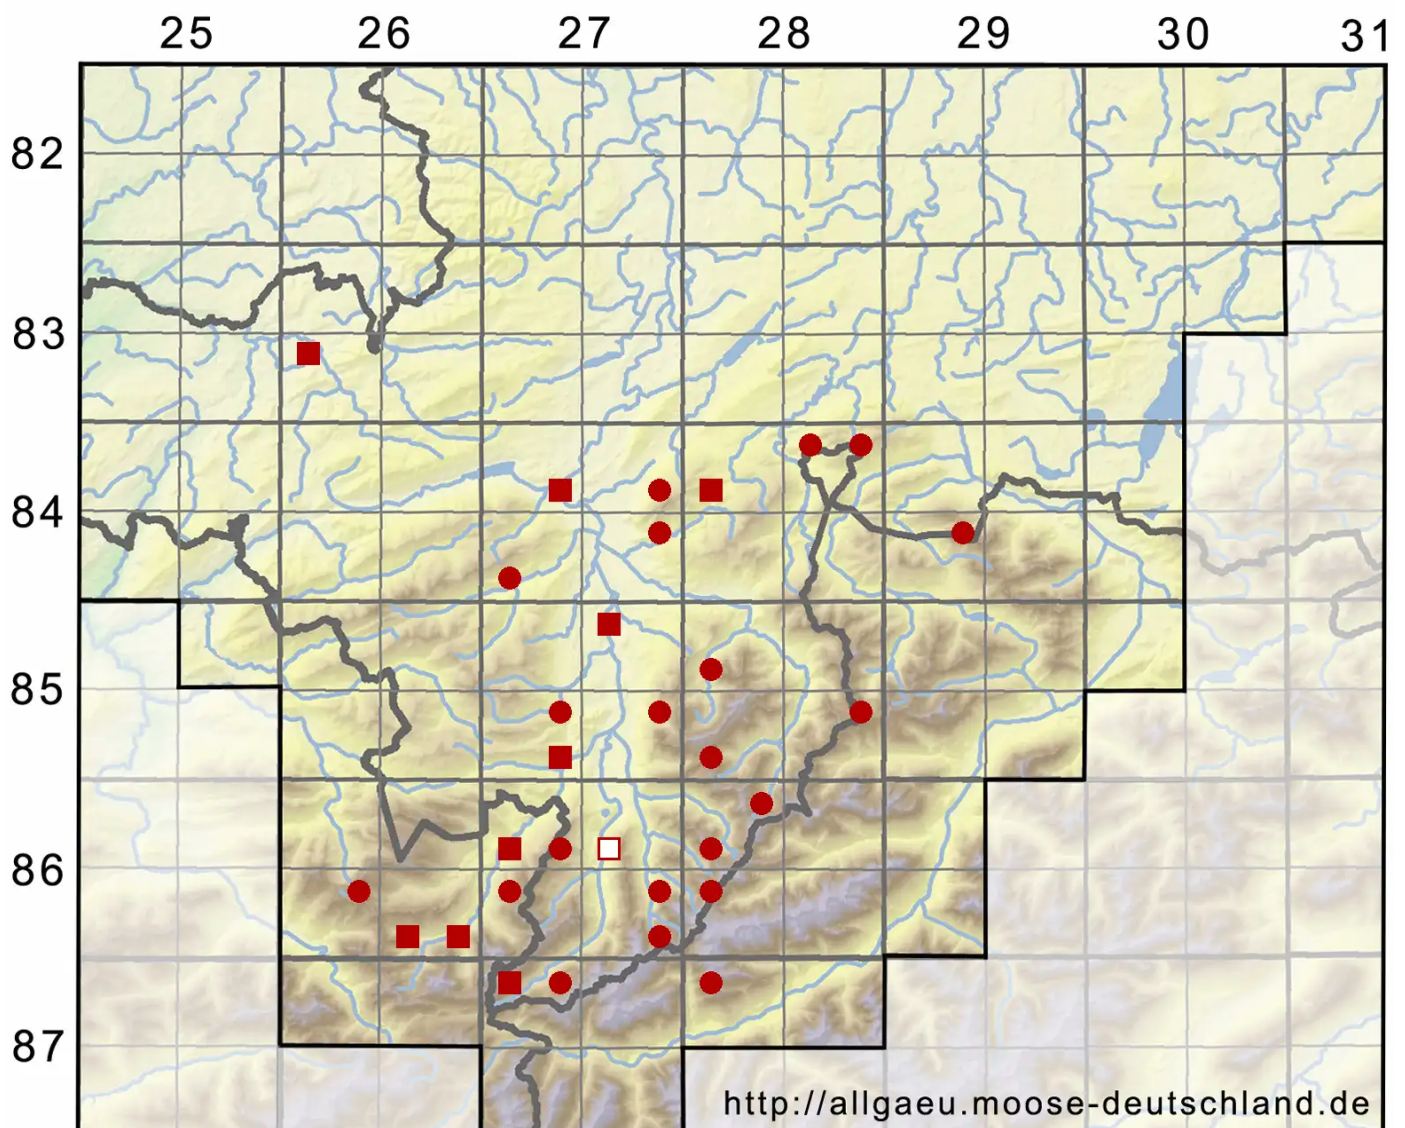

Anomobryum concinnatum (Spruce) Lindb.

Zierliches Scheinbirmmoos

Legende:

- Symbole:**
- Ausgefülltes Symbol:
Zeitraum von 1980 bis heute (Aktuelle Angabe)
 - Leeres Symbol:
Zeitraum vor 1980 (Altangabe)
 - Quadrat: Herbarbeleg