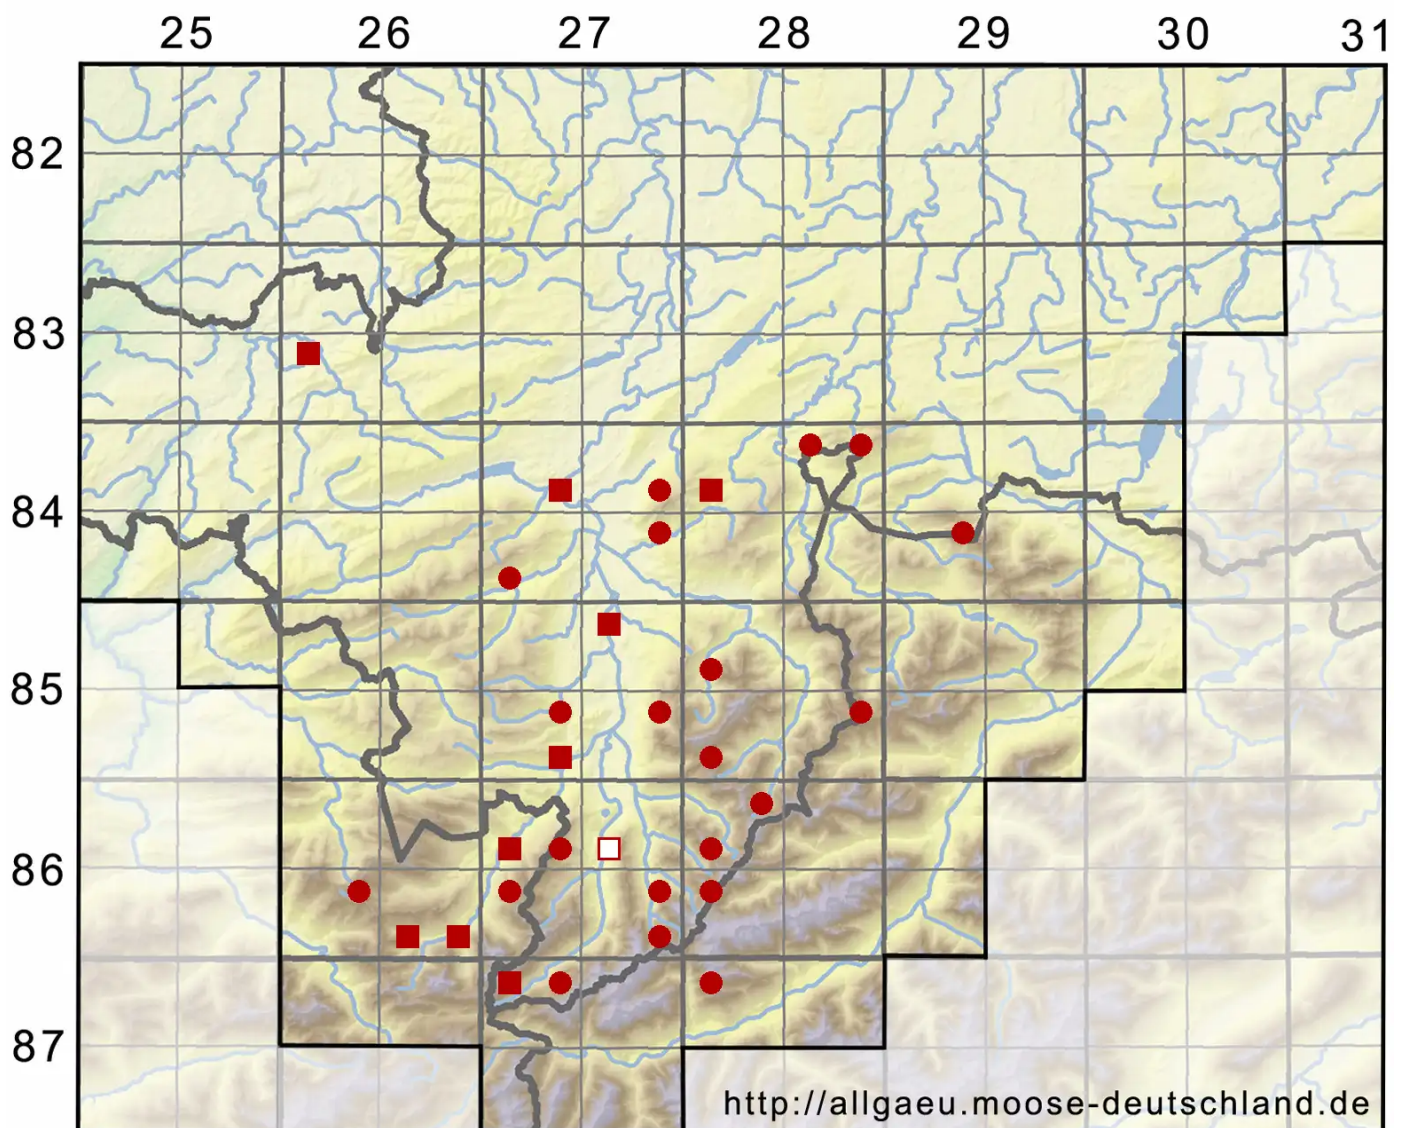

Anomobryum concinnatum (Spruce) Lindb.

Zierliches Scheinbirnmoos

Legende:

Symbole:

Ausgefülltes Symbol:
Zeitraum von 1980 bis heute (Aktuelle Angabe)

Leeres Symbol:
Zeitraum vor 1980 (Altangabe)

Quadrat: Herbarbeleg