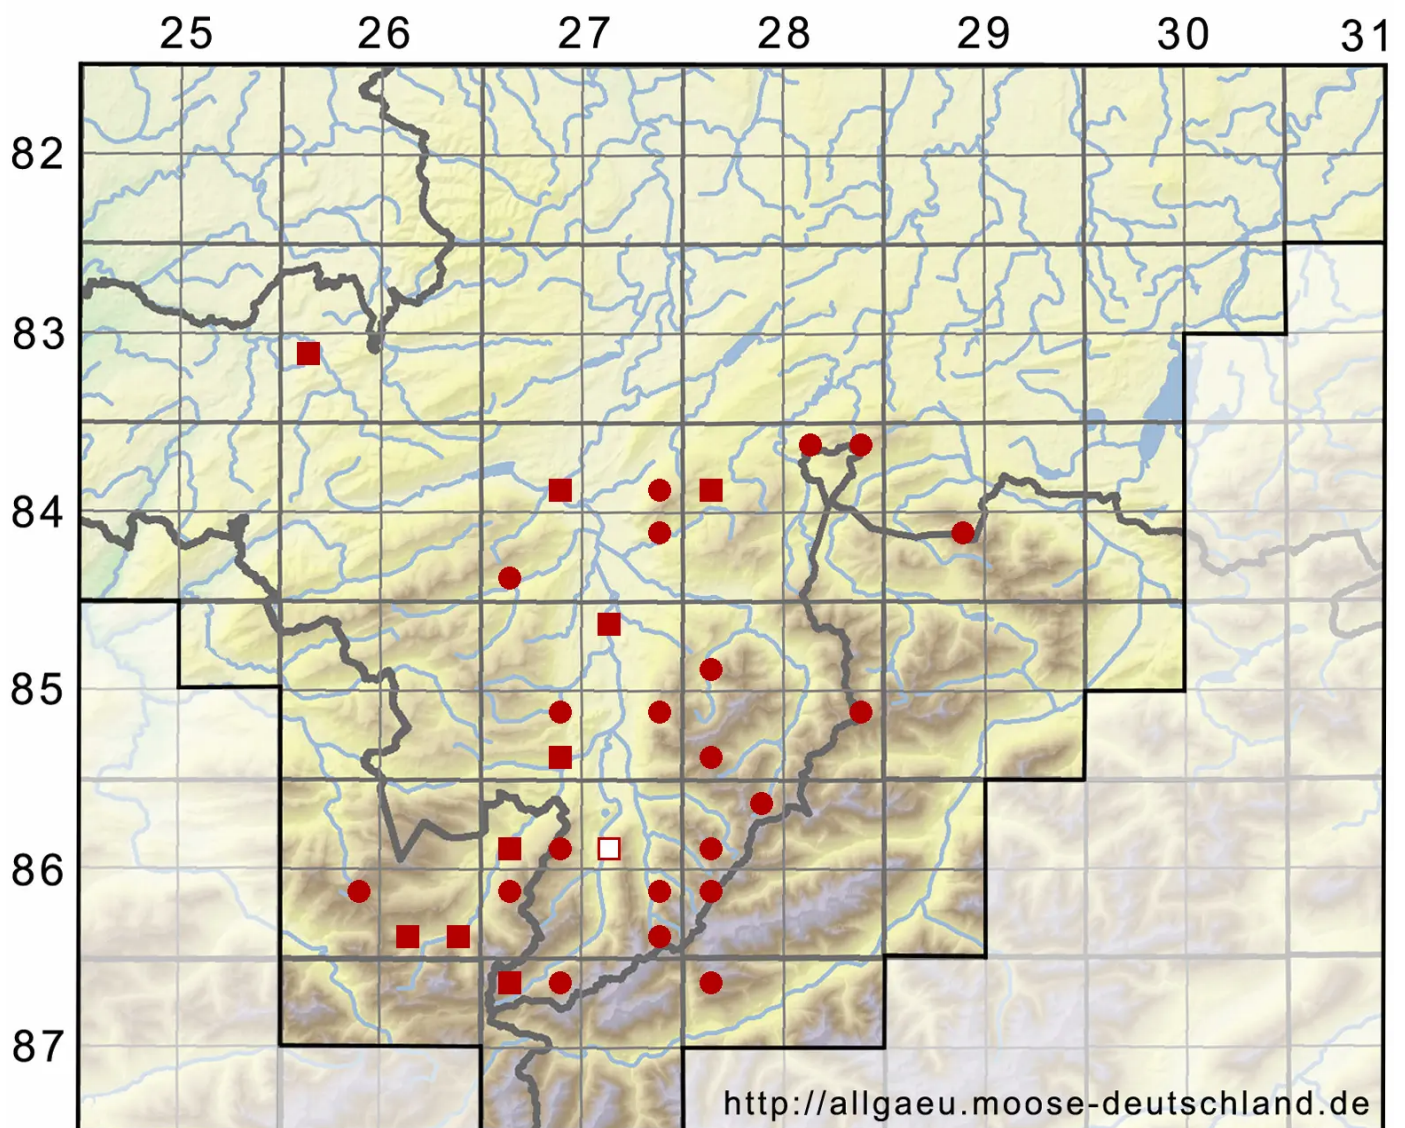

# Anomobryum concinnatum (Spruce) Lindb.

Zierliches Scheinbirmmoos

Legende:

- Symbole:**
- Ausgefülltes Symbol:  
Zeitraum von 1980 bis heute (Aktuelle Angabe)
  - Leeres Symbol:  
Zeitraum vor 1980 (Altangabe)
  - Quadrat: Herbarbeleg