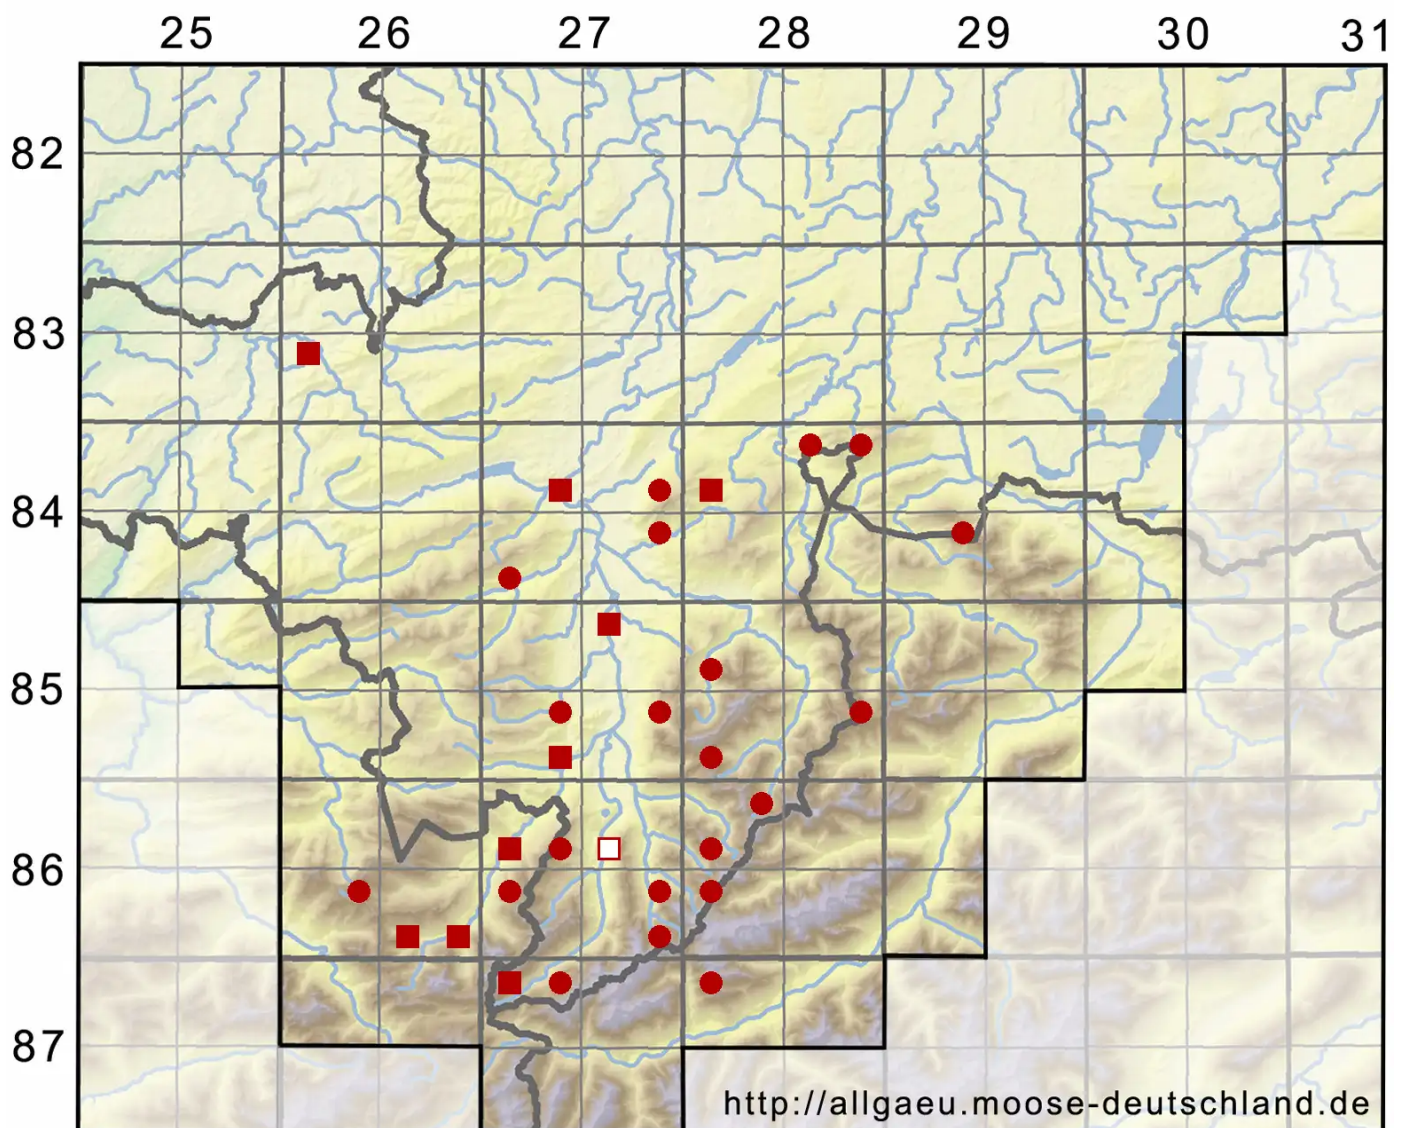

Anomobryum concinnatum (Spruce) Lindb.

Zierliches Scheinbirnmoos

Legende:

- Symbole:**
- Ausgefülltes Symbol:
Zeitraum von 1980 bis heute (Aktuelle Angabe)
 - Leeres Symbol:
Zeitraum vor 1980 (Altangabe)
 - Quadrat: Herbarbeleg