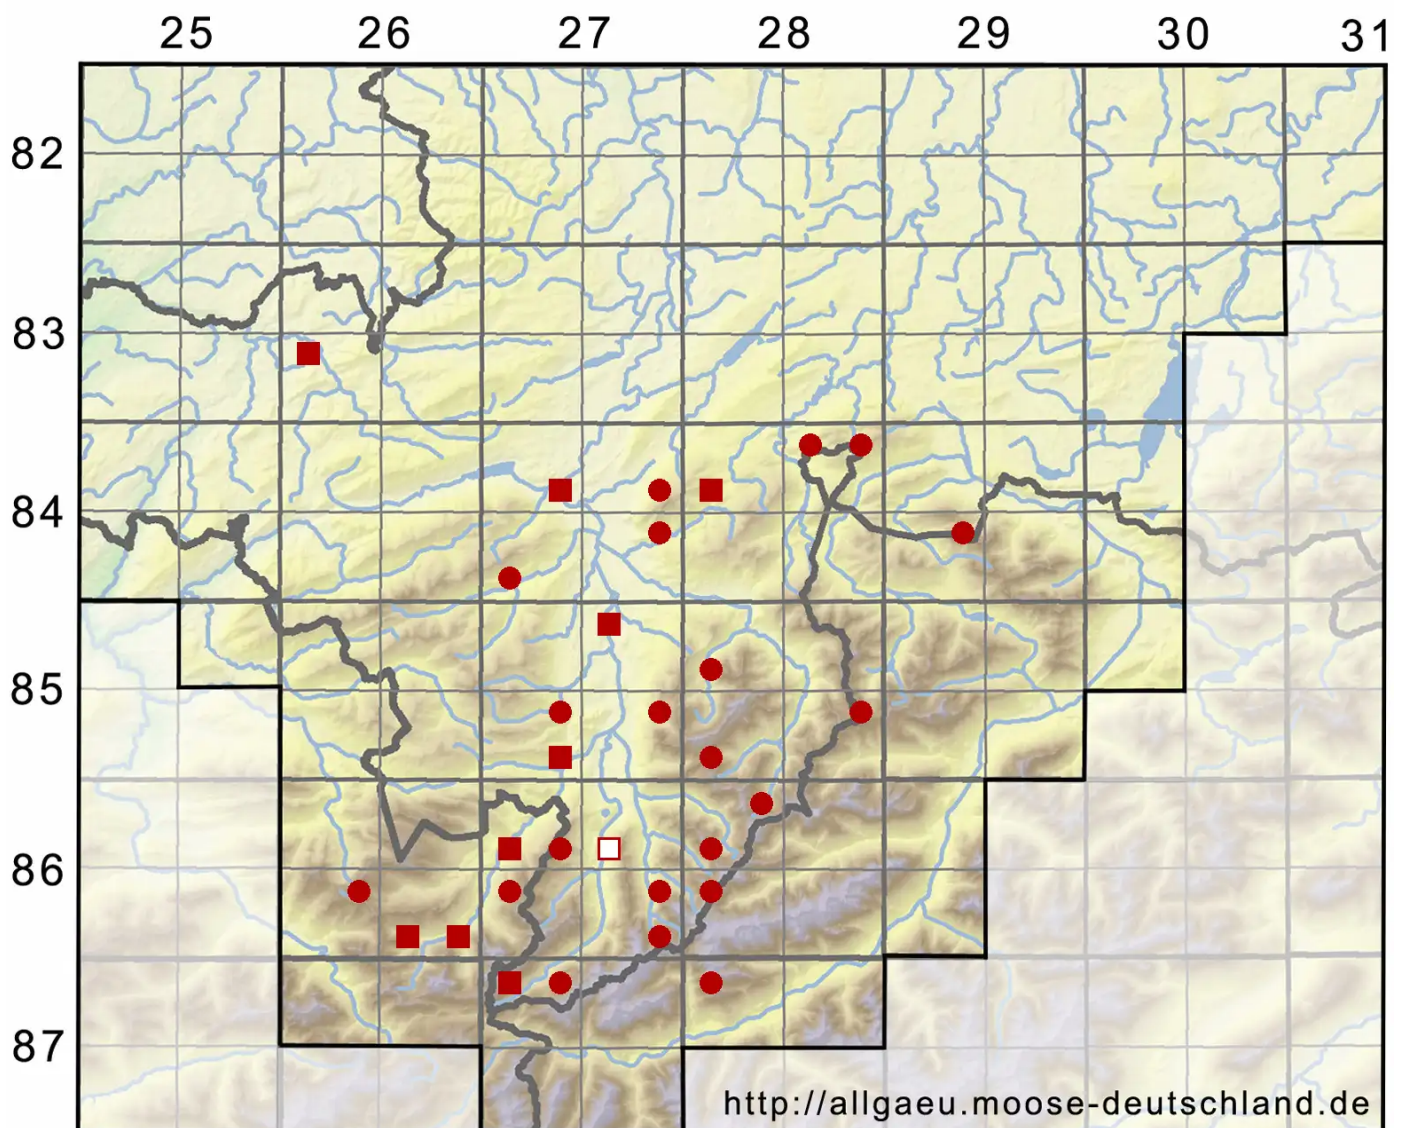

Anomobryum concinnatum (Spruce) Lindb.

Zierliches Scheinbirnmoos

Legende:

Symbole:
Ausgefülltes Symbol:
Zeitraum von 1980 bis heute (Aktuelle Angabe)
Leeres Symbol:
Zeitraum vor 1980 (Altangabe)
Quadrat: Herbarbeleg