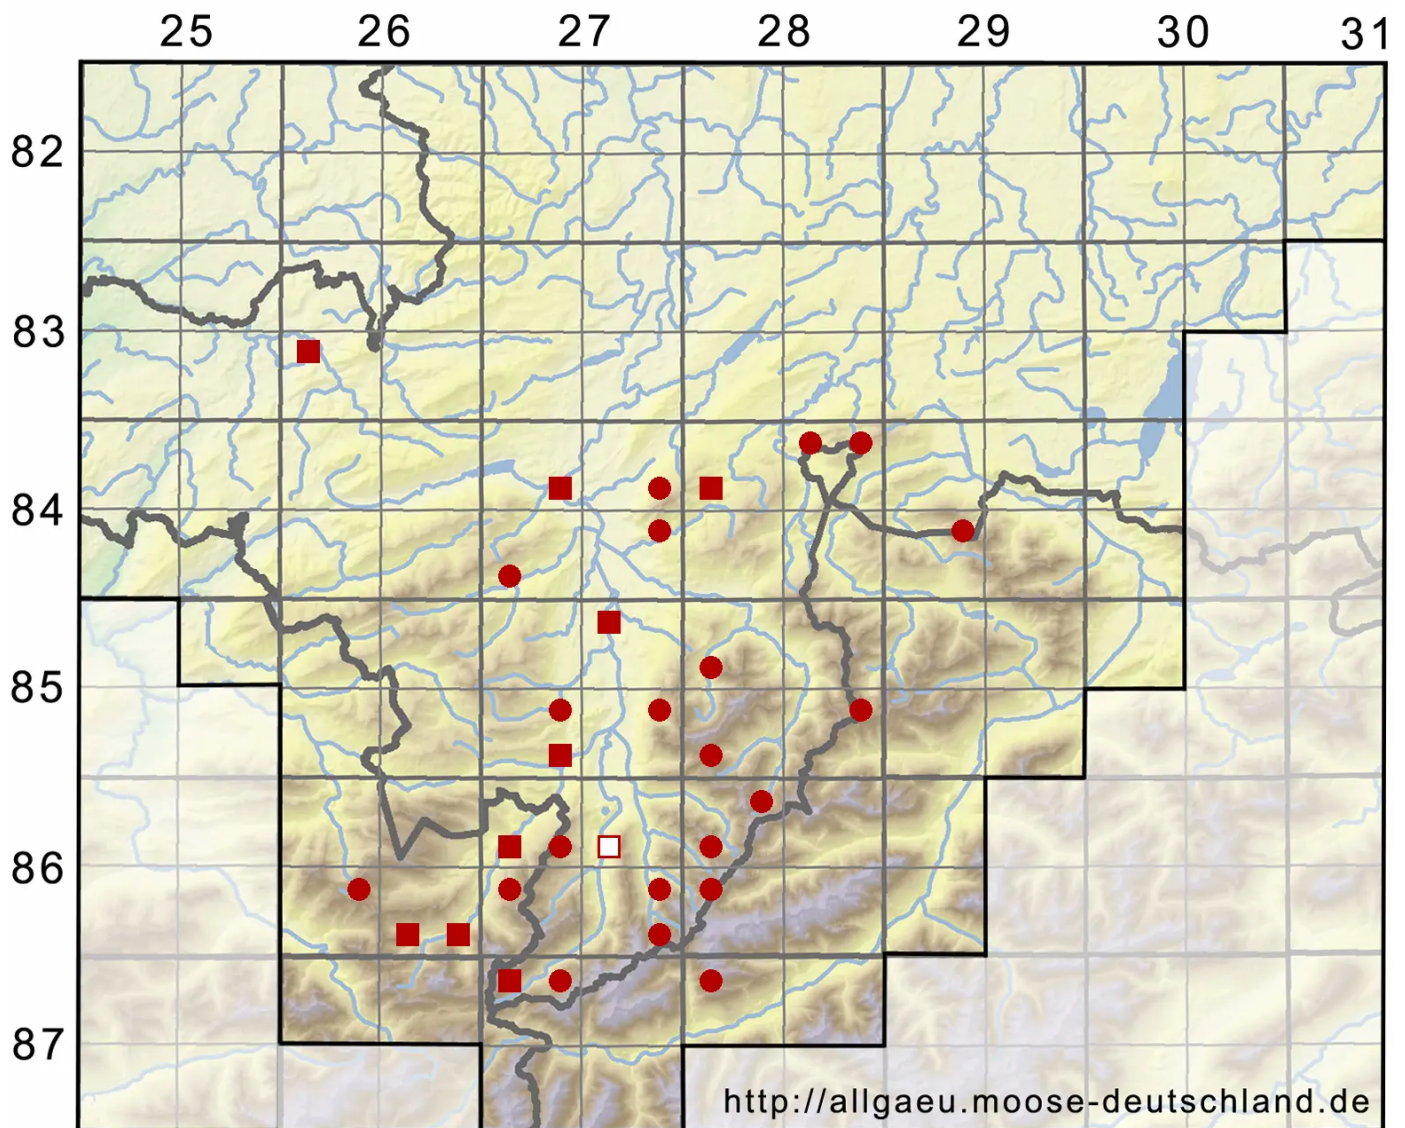

Anomobryum concinnatum (Spruce) Lindb.

Zierliches Scheinbirmmoos

Legende:

Symbole:

Ausgefülltes Symbol:
Zeitraum von 1980 bis heute (Aktuelle Angabe)

Leeres Symbol:
Zeitraum vor 1980 (Altangabe)

Quadrat: Herbarbeleg