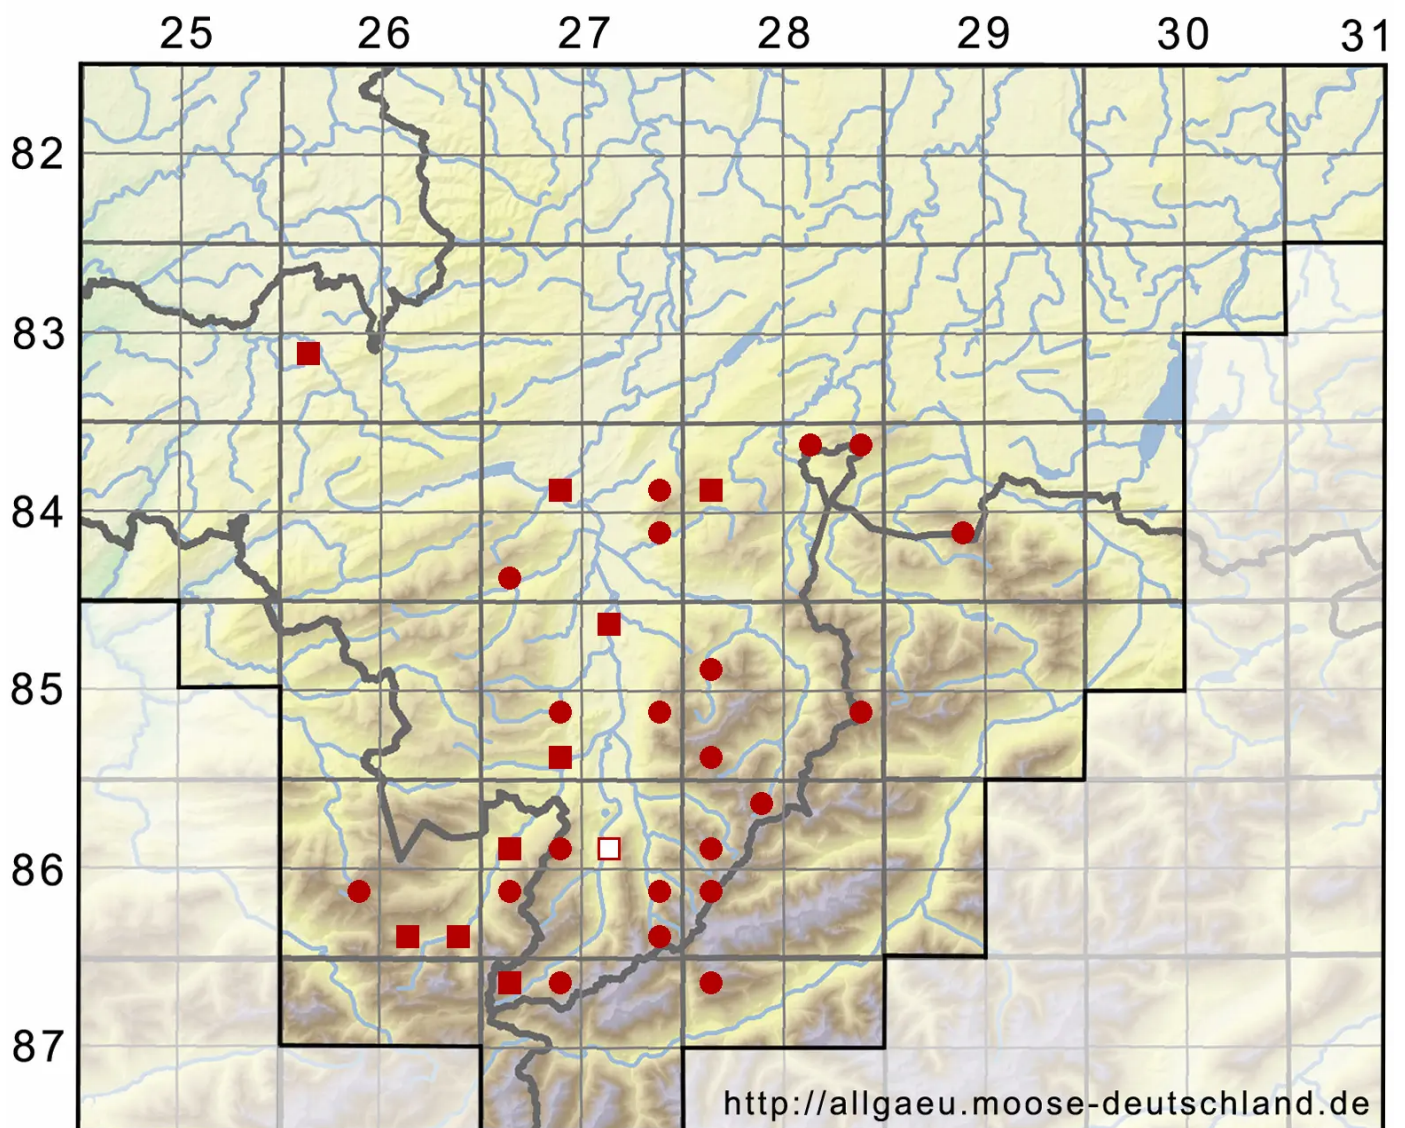

Anomobryum concinnatum (Spruce) Lindb.

Zierliches Scheinbirnmoos

Legende:

- Symbole:**
- Ausgefülltes Symbol:
Zeitraum von 1980 bis heute (Aktuelle Angabe)
 - Leeres Symbol:
Zeitraum vor 1980 (Altangabe)
 - Quadrat: Herbarbeleg