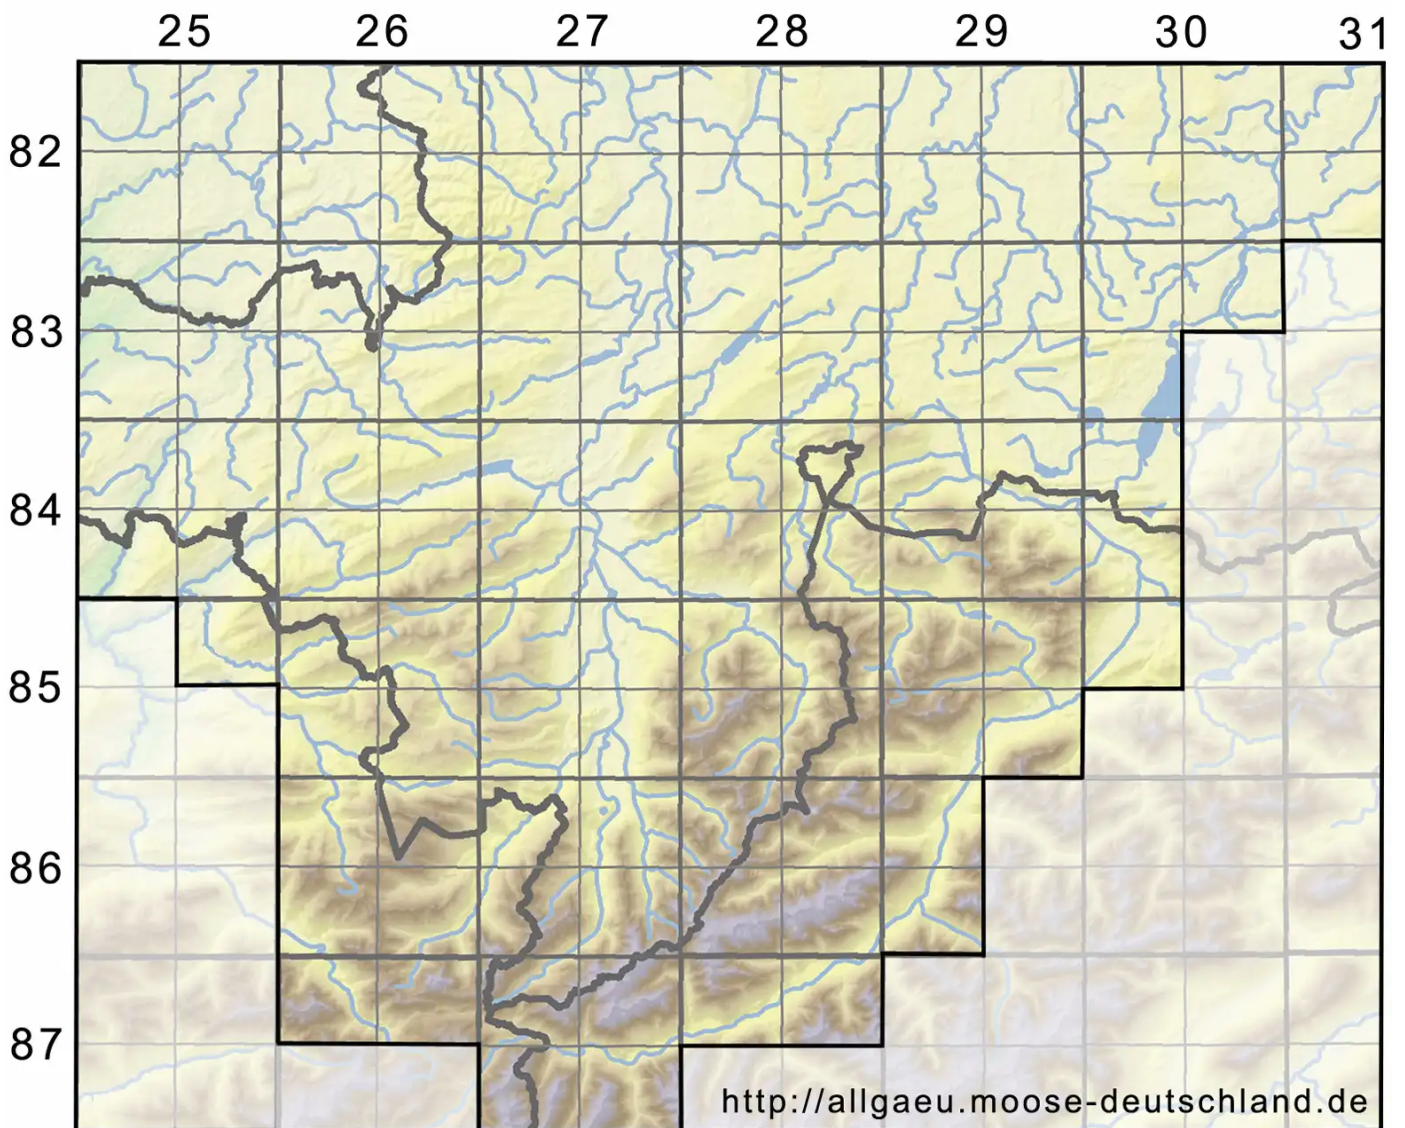

# Molendoa tenuinervis Limpr.

Zartnerviges Urnenmoos

Legende:

**Symbole:**

Ausgefülltes Symbol:  
Zeitraum von 1980 bis heute (Aktuelle Angabe)

Leeres Symbol:  
Zeitraum vor 1980 (Altangabe)

Quadrat: Herbarbeleg