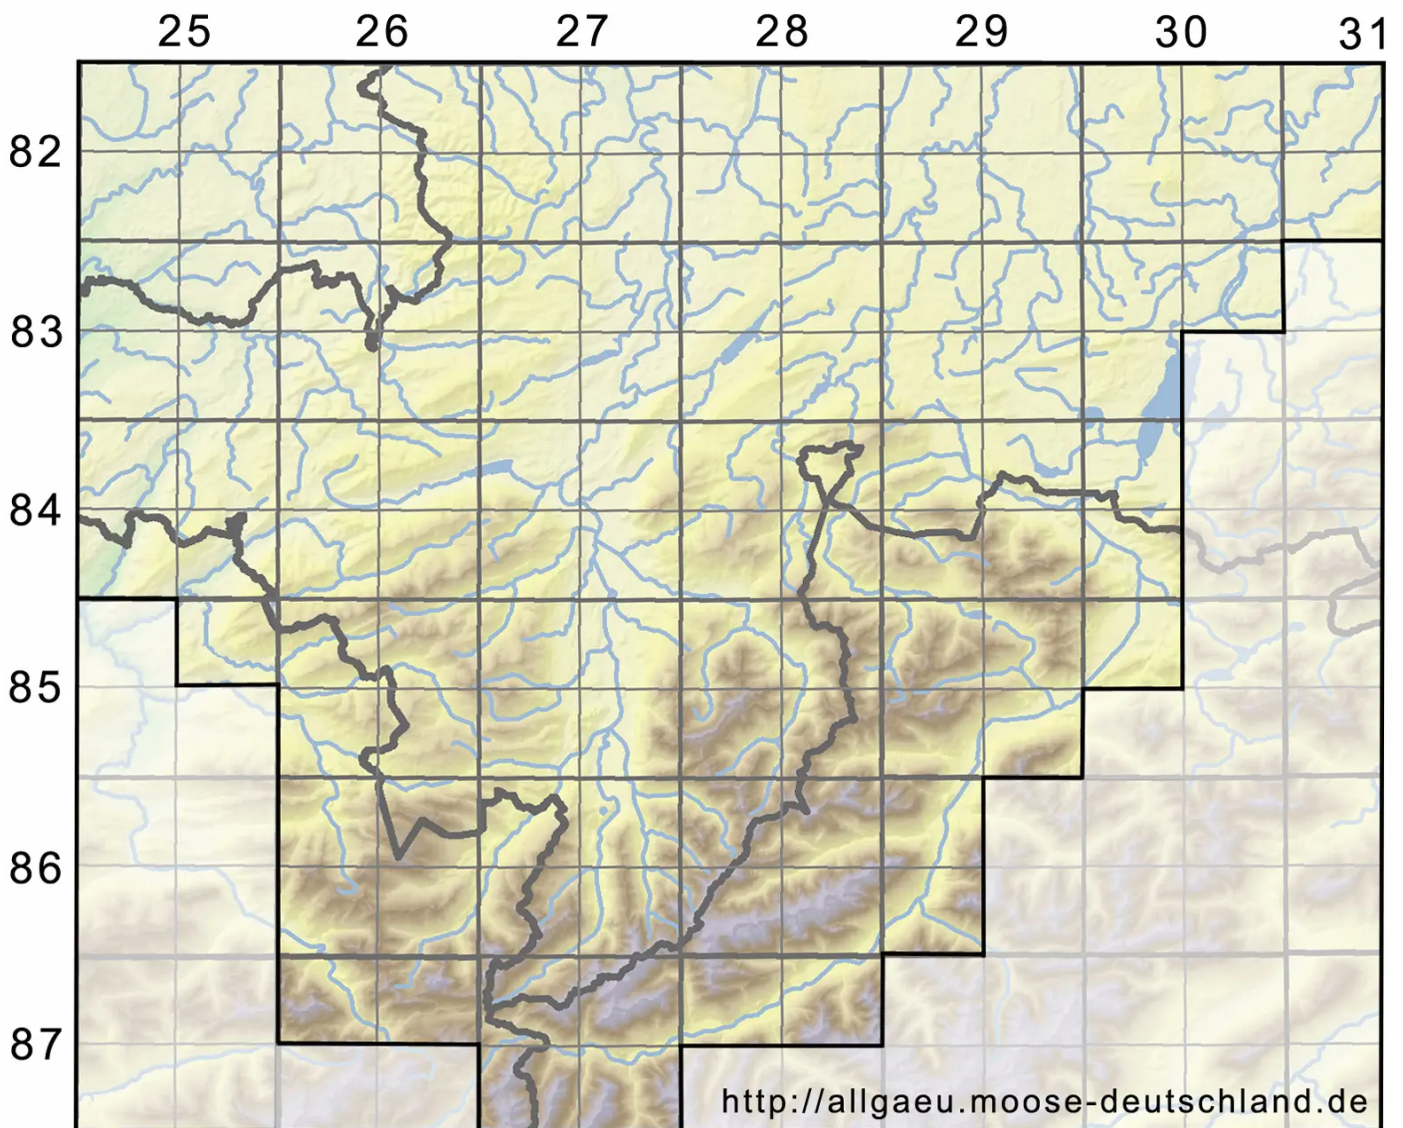

Molendoa tenuinervis Limpr.

Zartnerviges Urnenmoos

Legende:

Symbole:

Ausgefülltes Symbol:
Zeitraum von 1980 bis heute (Aktuelle Angabe)

Leeres Symbol:
Zeitraum vor 1980 (Altangabe)

Quadrat: Herbarbeleg