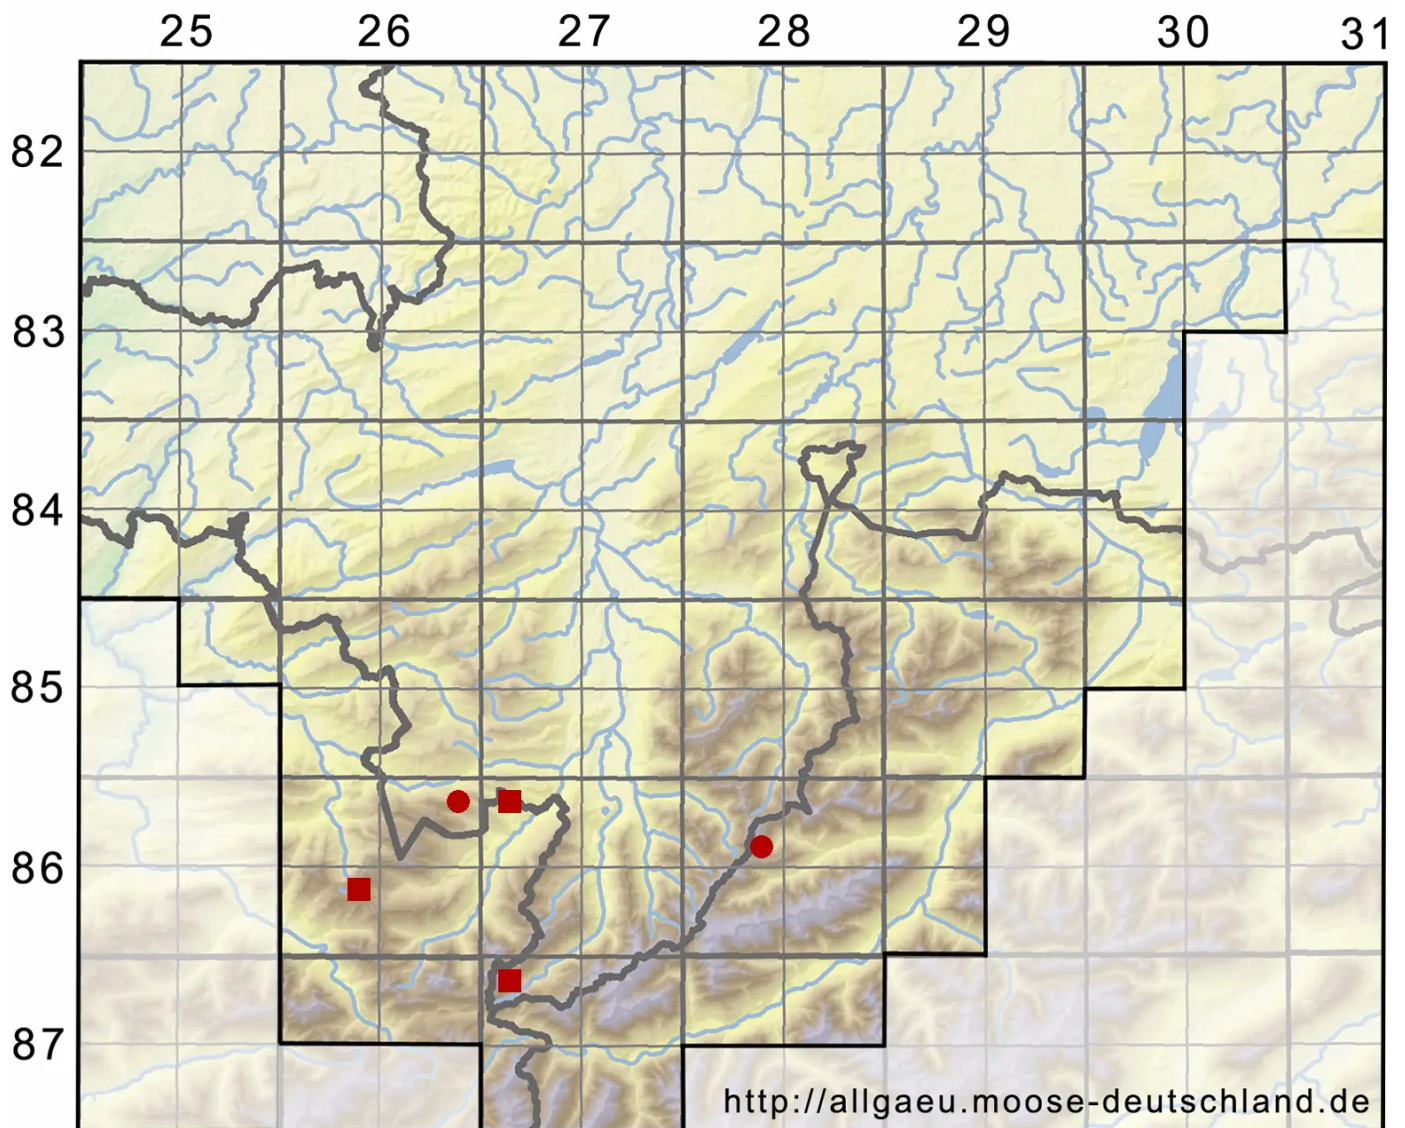

Anoetangium aestivum (Hedw.) Mitt.

Dichtes Urnenmoos

Legende:

Symbole:

Ausgefülltes Symbol:
Zeitraum von 1980 bis heute (Aktuelle Angabe)

Leeres Symbol:
Zeitraum vor 1980 (Altangabe)

Quadrat: Herbarbeleg