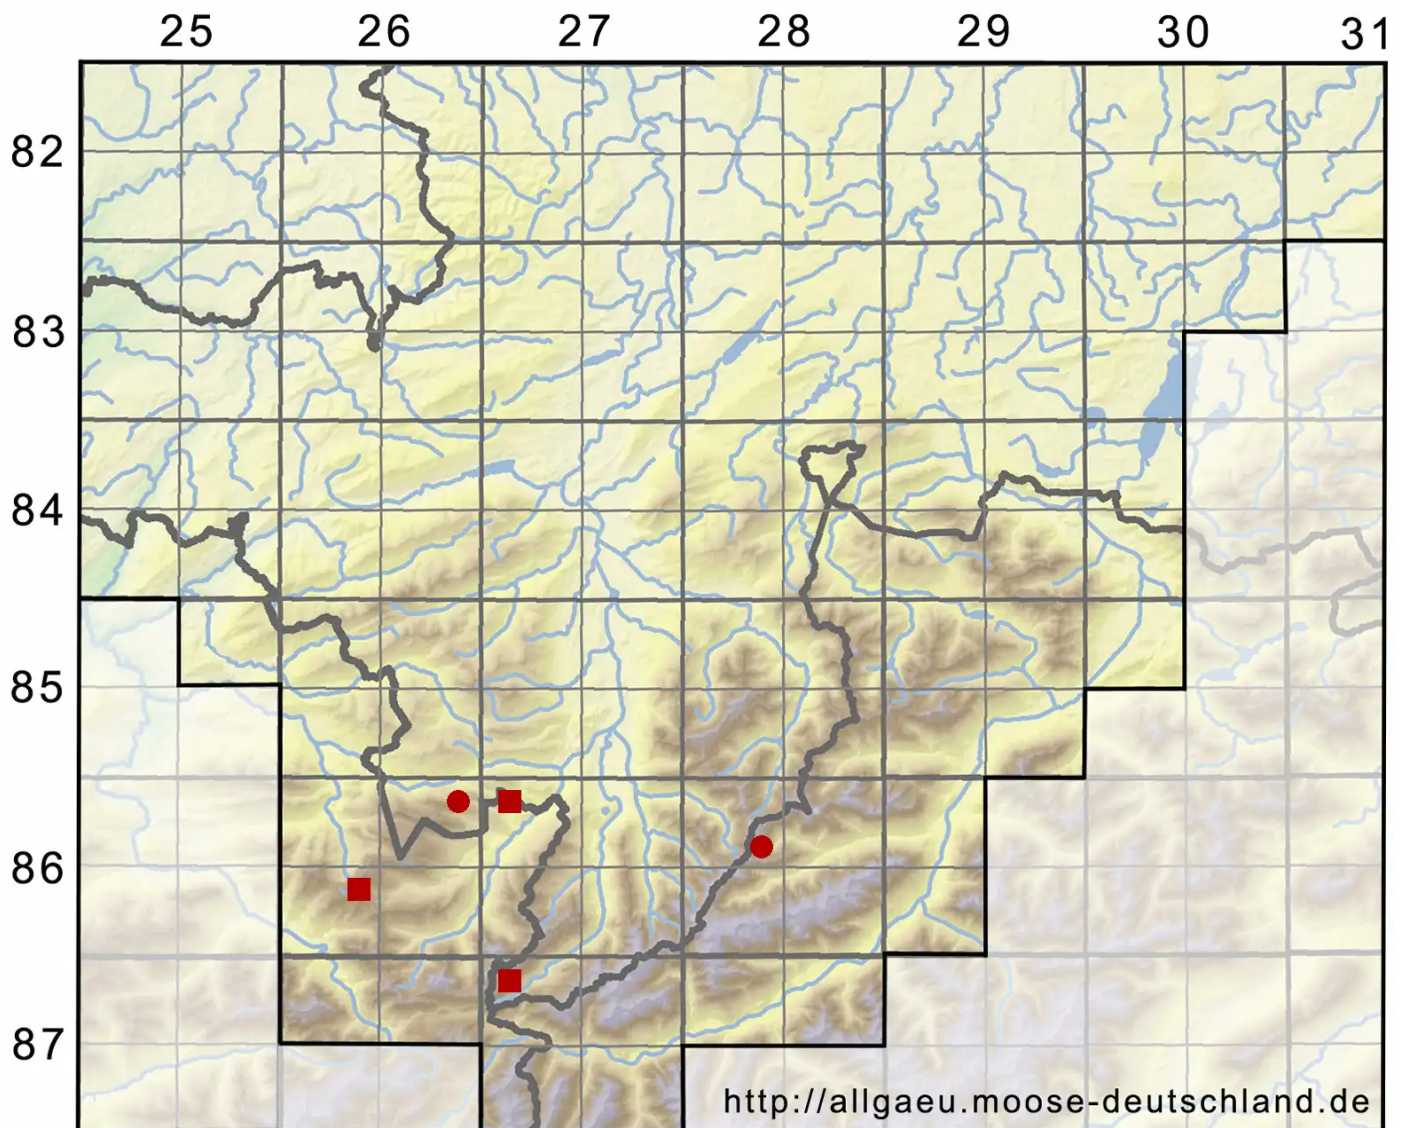

Anoetangium aestivum (Hedw.) Mitt.

Dichtes Urnenmoos

Legende:

Symbole:

Ausgefülltes Symbol:
Zeitraum von 1980 bis heute (Aktuelle Angabe)

Leeres Symbol:
Zeitraum vor 1980 (Altangabe)

Quadrat: Herbarbeleg