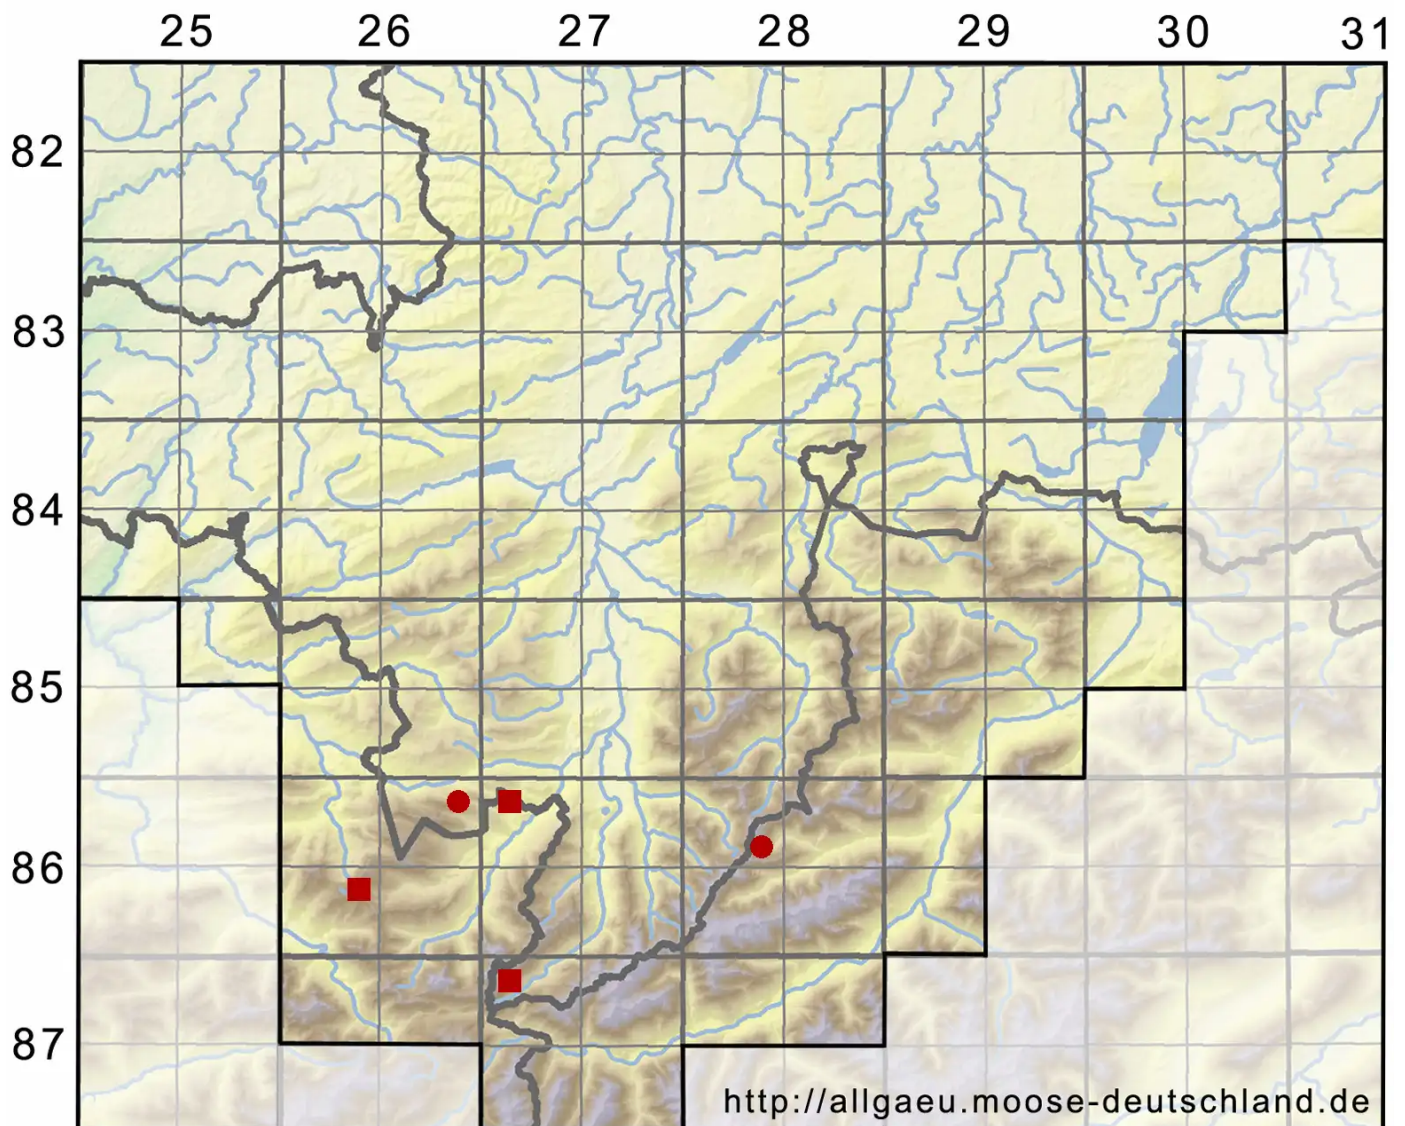

Anoetangium aestivum (Hedw.) Mitt.

Dichtes Urnenmoos

Legende:

Symbole:

Ausgefülltes Symbol:
Zeitraum von 1980 bis heute (Aktuelle Angabe)

Leeres Symbol:
Zeitraum vor 1980 (Altangabe)

Quadrat: Herbarbeleg