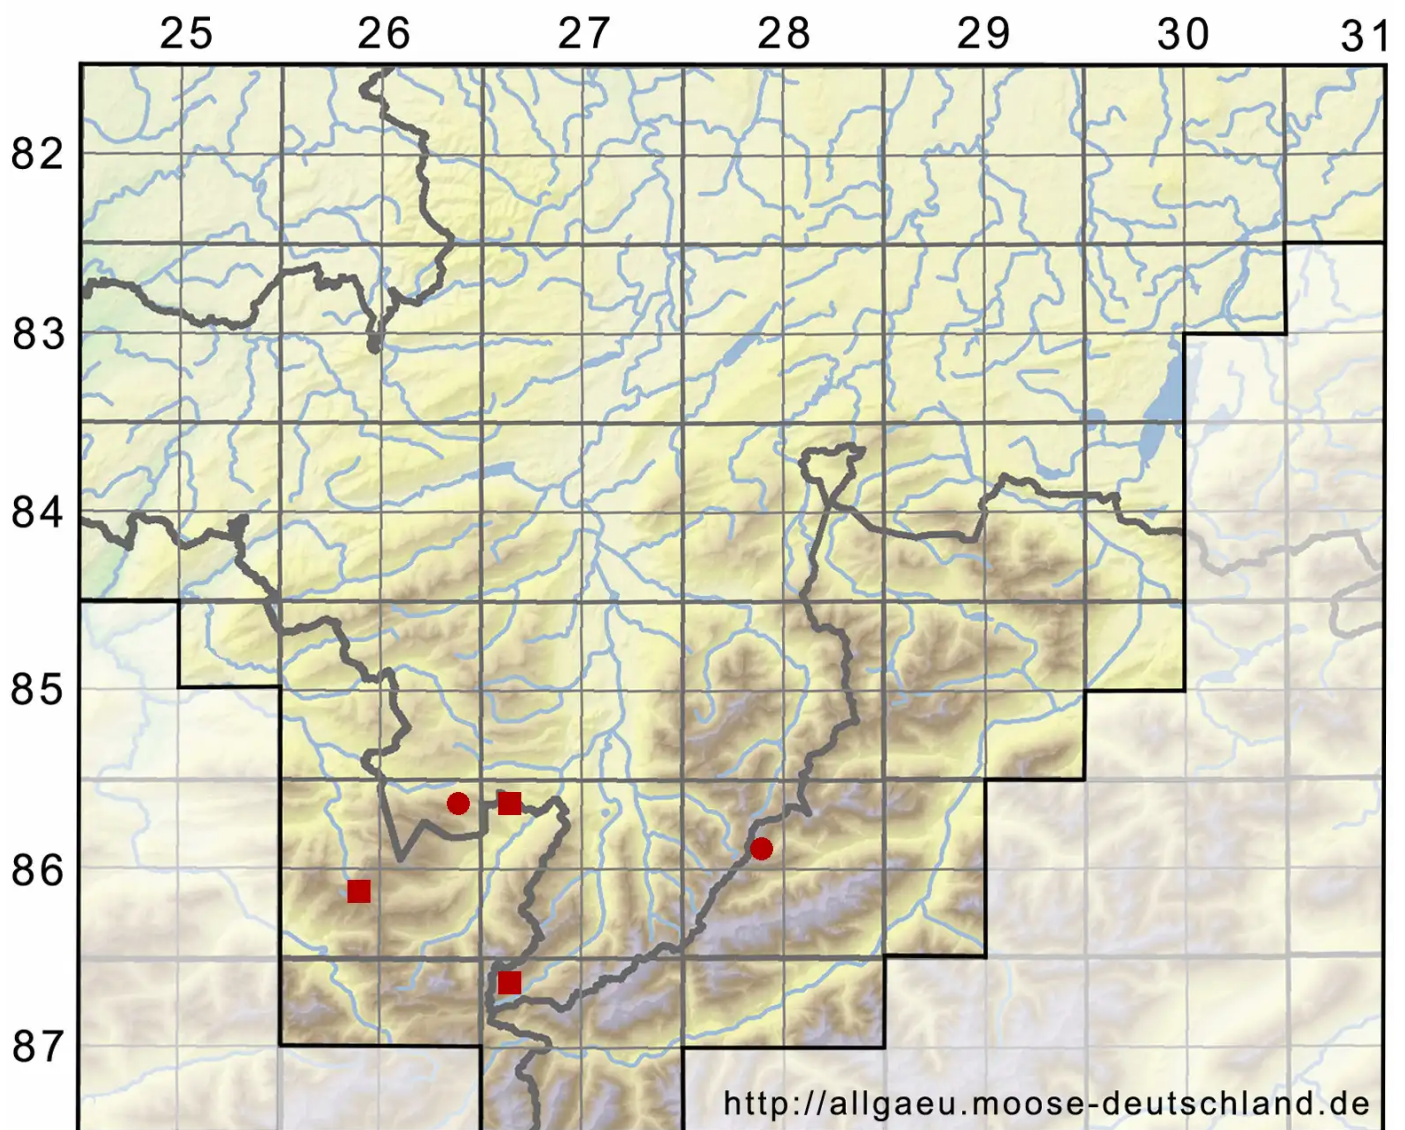

# Anoetangium aestivum (Hedw.) Mitt.

Dichtes Urnenmoos

Legende:

**Symbole:**

Ausgefülltes Symbol:  
Zeitraum von 1980 bis heute (Aktuelle Angabe)

Leeres Symbol:  
Zeitraum vor 1980 (Altangabe)

Quadrat: Herbarbeleg