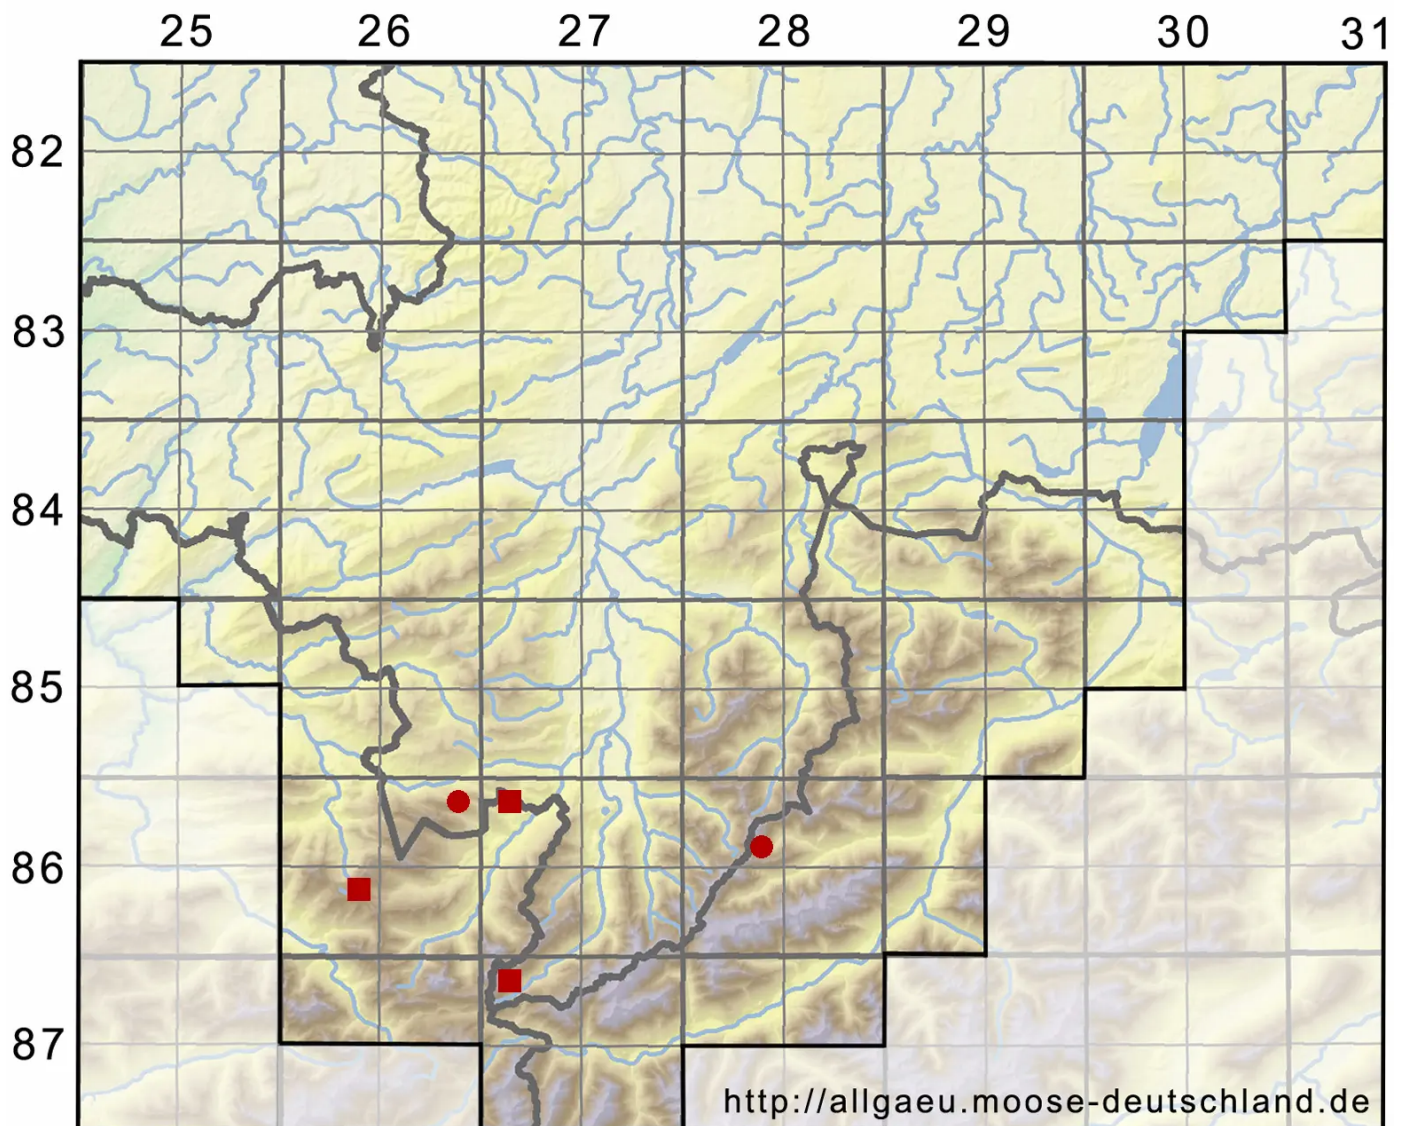

Anoetangium aestivum (Hedw.) Mitt.

Dichtes Urnenmoos

Legende:

Symbole:

Ausgefülltes Symbol:
Zeitraum von 1980 bis heute (Aktuelle Angabe)

Leeres Symbol:
Zeitraum vor 1980 (Altangabe)

Quadrat: Herbarbeleg