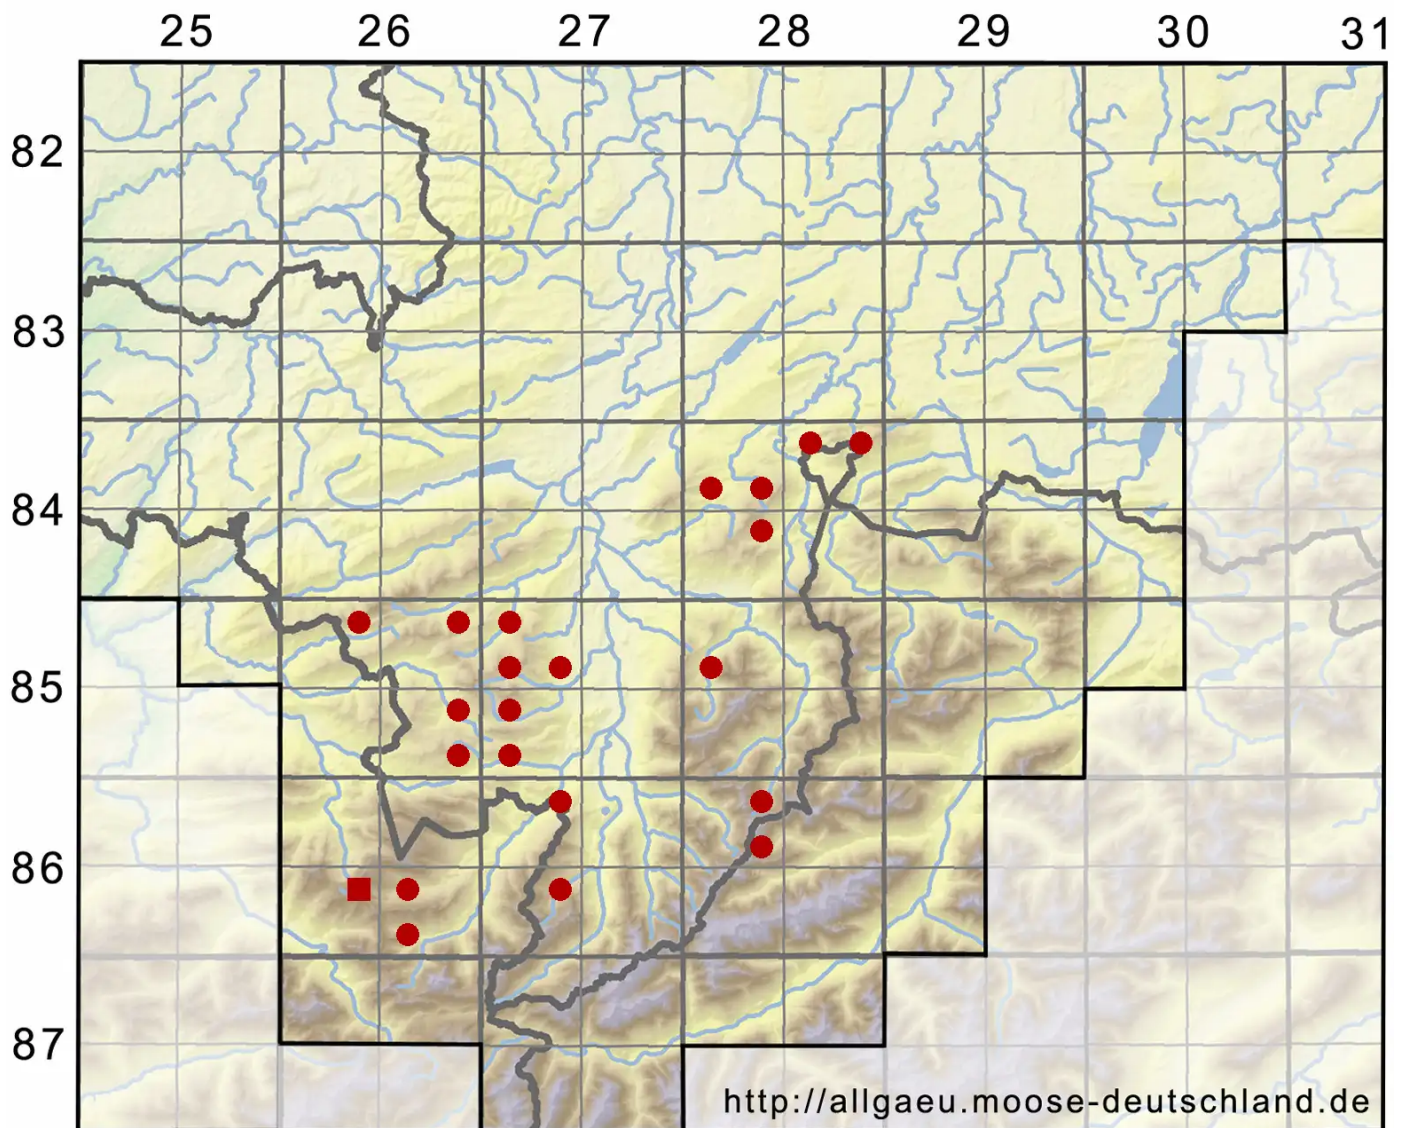

# Dichodontium palustre (Dicks.) M.Stech

Sumpf-Paarzahnmoos, Sparriges Kleingabelzahnmoos

Legende:

**Symbole:**

Ausgefülltes Symbol:  
Zeitraum von 1980 bis heute (Aktuelle Angabe)

Leeres Symbol:  
Zeitraum vor 1980 (Altangabe)

Quadrat: Herbarbeleg