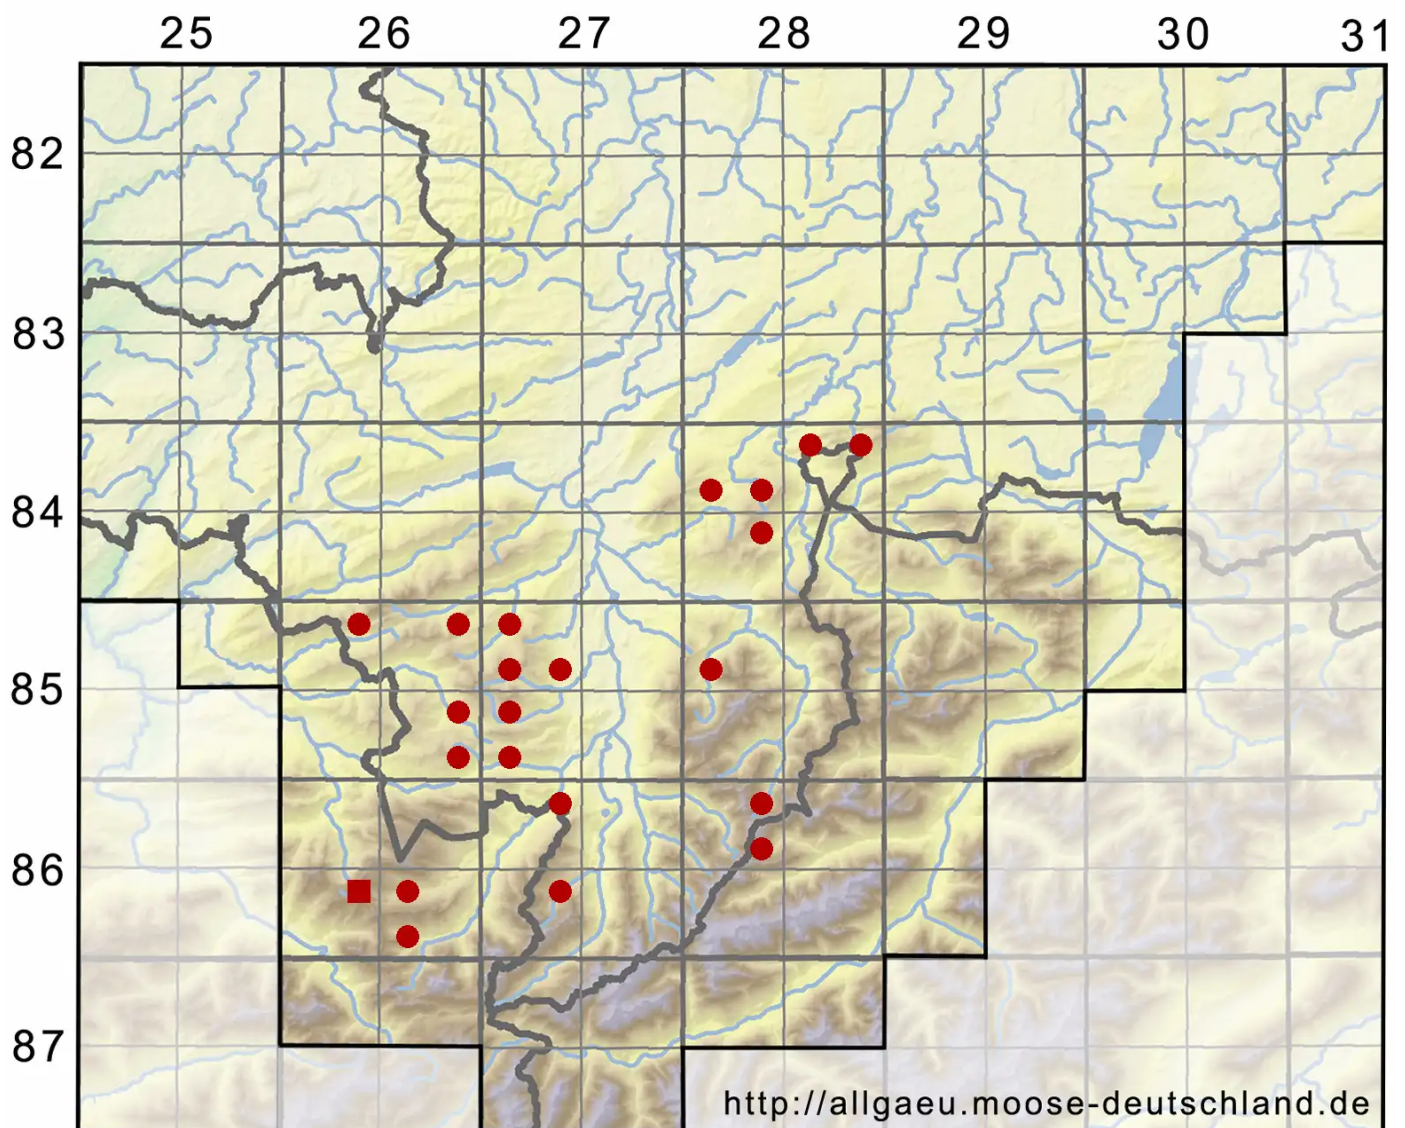

Dichodontium palustre (Dicks.) M.Stech

Sumpf-Paarzahnmoos, Sparriges Kleingabelzahnmoos

Legende:

Symbole:

Ausgefülltes Symbol:
Zeitraum von 1980 bis heute (Aktuelle Angabe)

Leeres Symbol:
Zeitraum vor 1980 (Altangabe)

Quadrat: Herbarbeleg