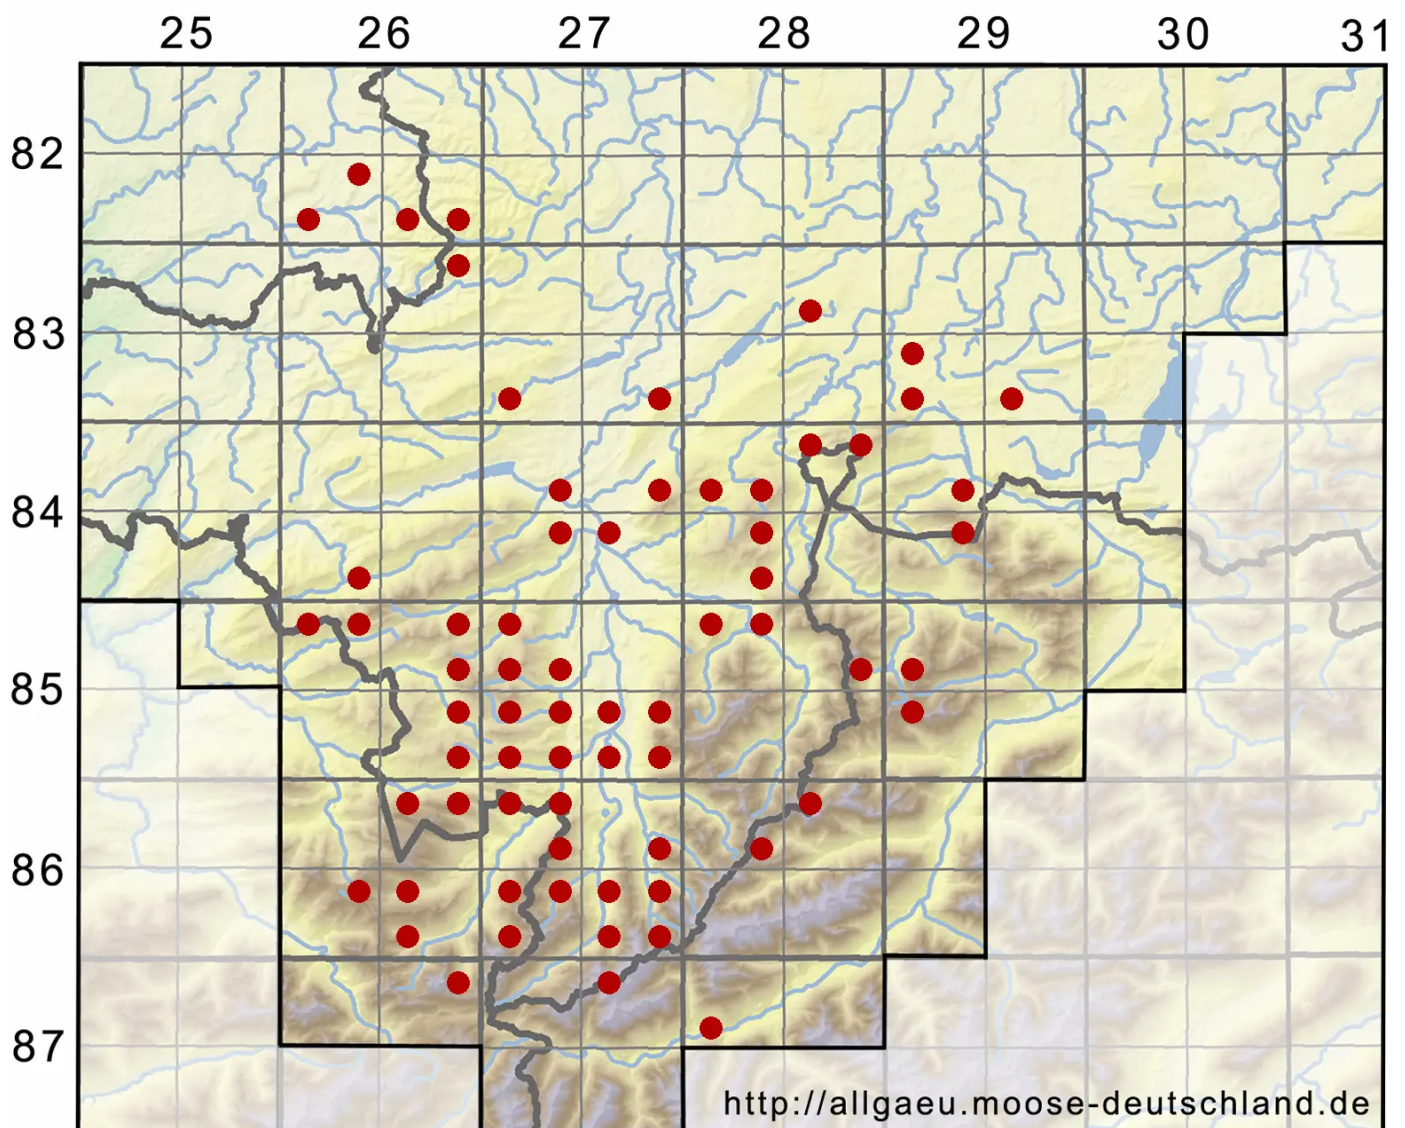

Aneura pinguis (L.) Dumort.

Fettglänzendes Ohnnervmoos

Legende:

- Symbole:**
- Ausgefülltes Symbol:
Zeitraum von 1980 bis heute (Aktuelle Angabe)
 - Leeres Symbol:
Zeitraum vor 1980 (Altangabe)
 - Quadrat: Herbarbeleg