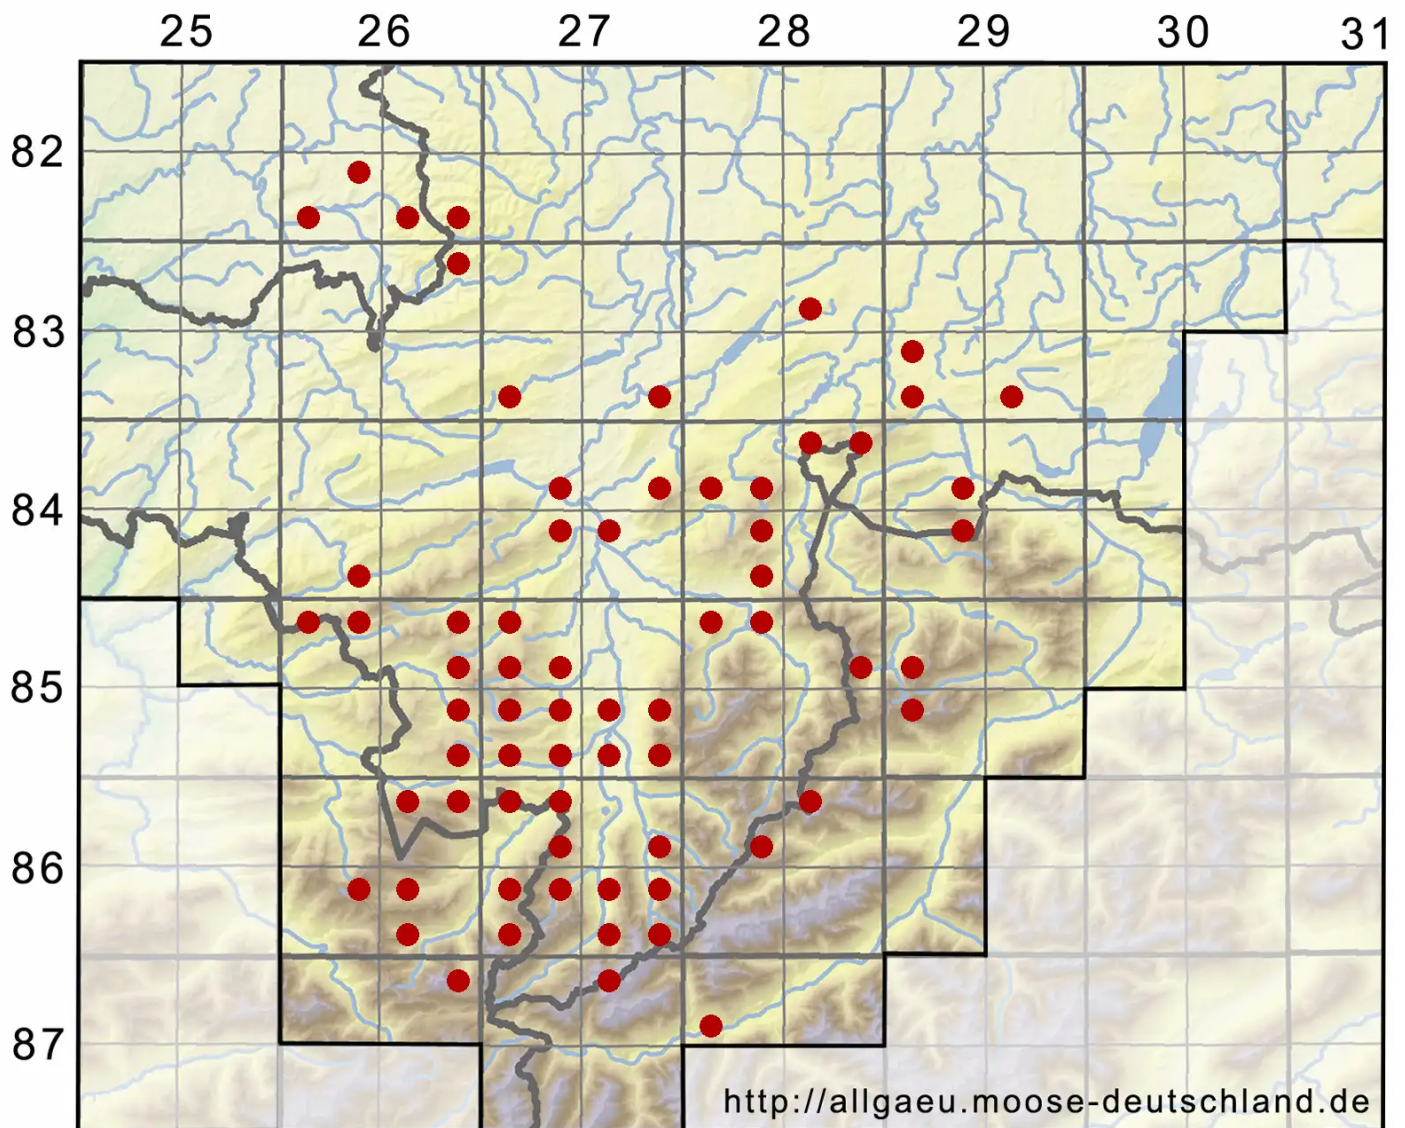

Aneura pinguis (L.) Dumort.

Fettglänzendes Ohnnervmoos

Legende:

Symbole:

Ausgefülltes Symbol:
Zeitraum von 1980 bis heute (Aktuelle Angabe)

Leeres Symbol:
Zeitraum vor 1980 (Altangabe)

Quadrat: Herbarbeleg