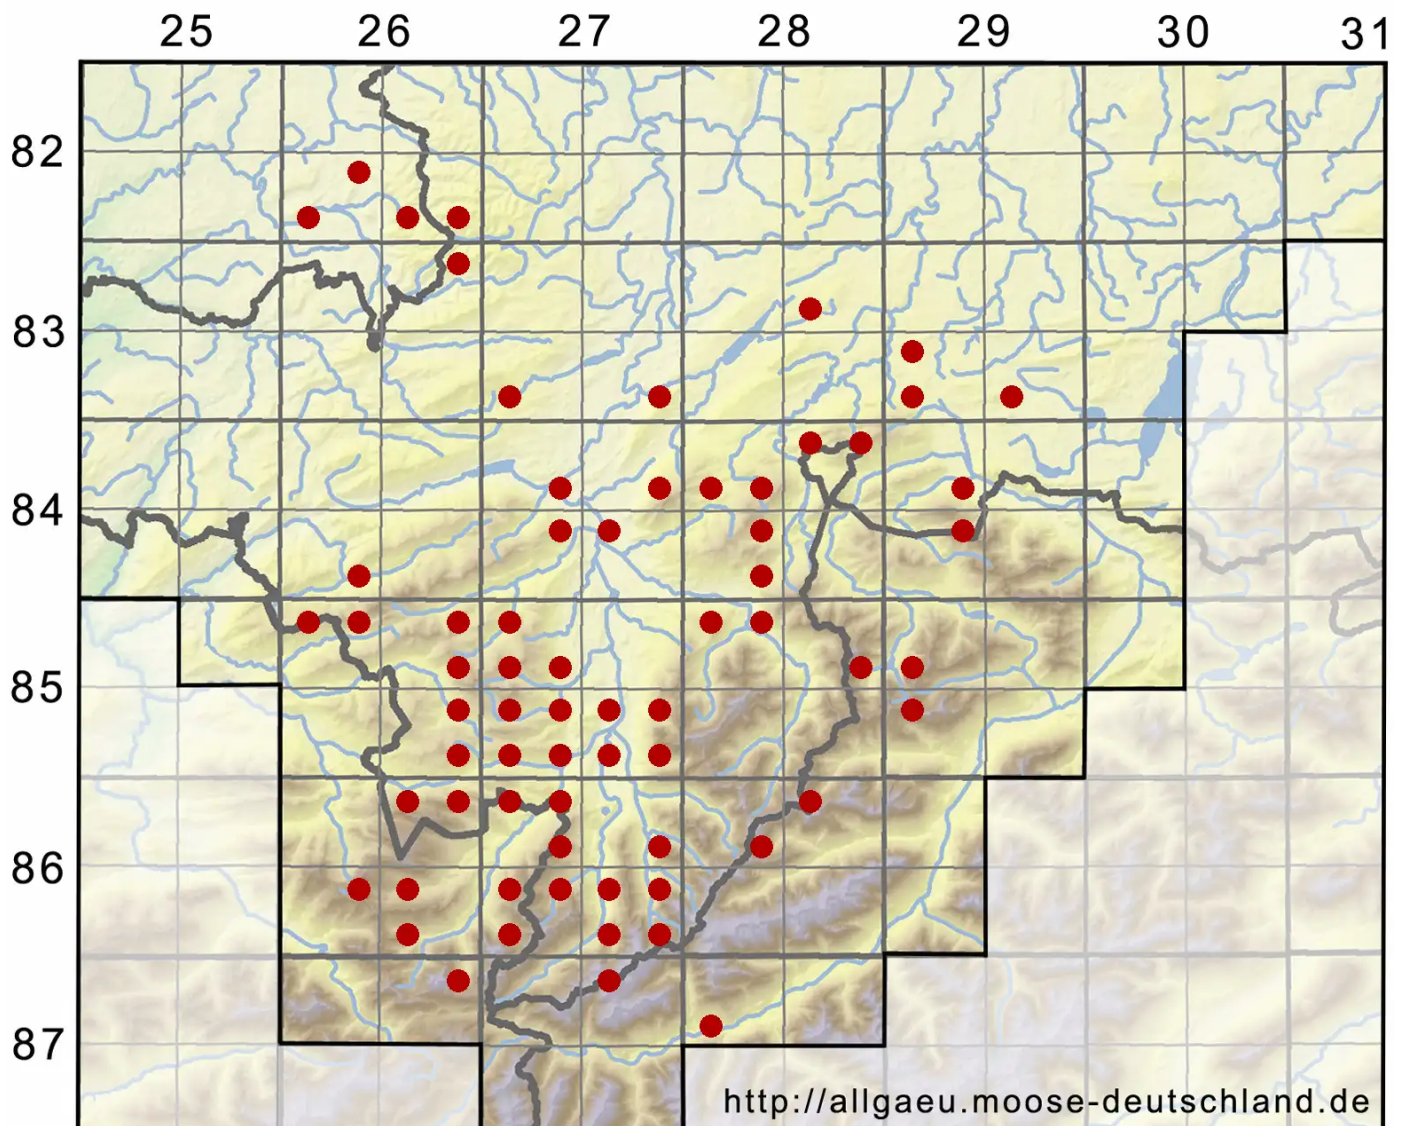

# Aneura pinguis (L.) Dumort.

Fettglänzendes Ohnnervmoos

Legende:

- Symbole:**
- Ausgefülltes Symbol:  
Zeitraum von 1980 bis heute (Aktuelle Angabe)
  - Leeres Symbol:  
Zeitraum vor 1980 (Altangabe)
  - Quadrat: Herbarbeleg