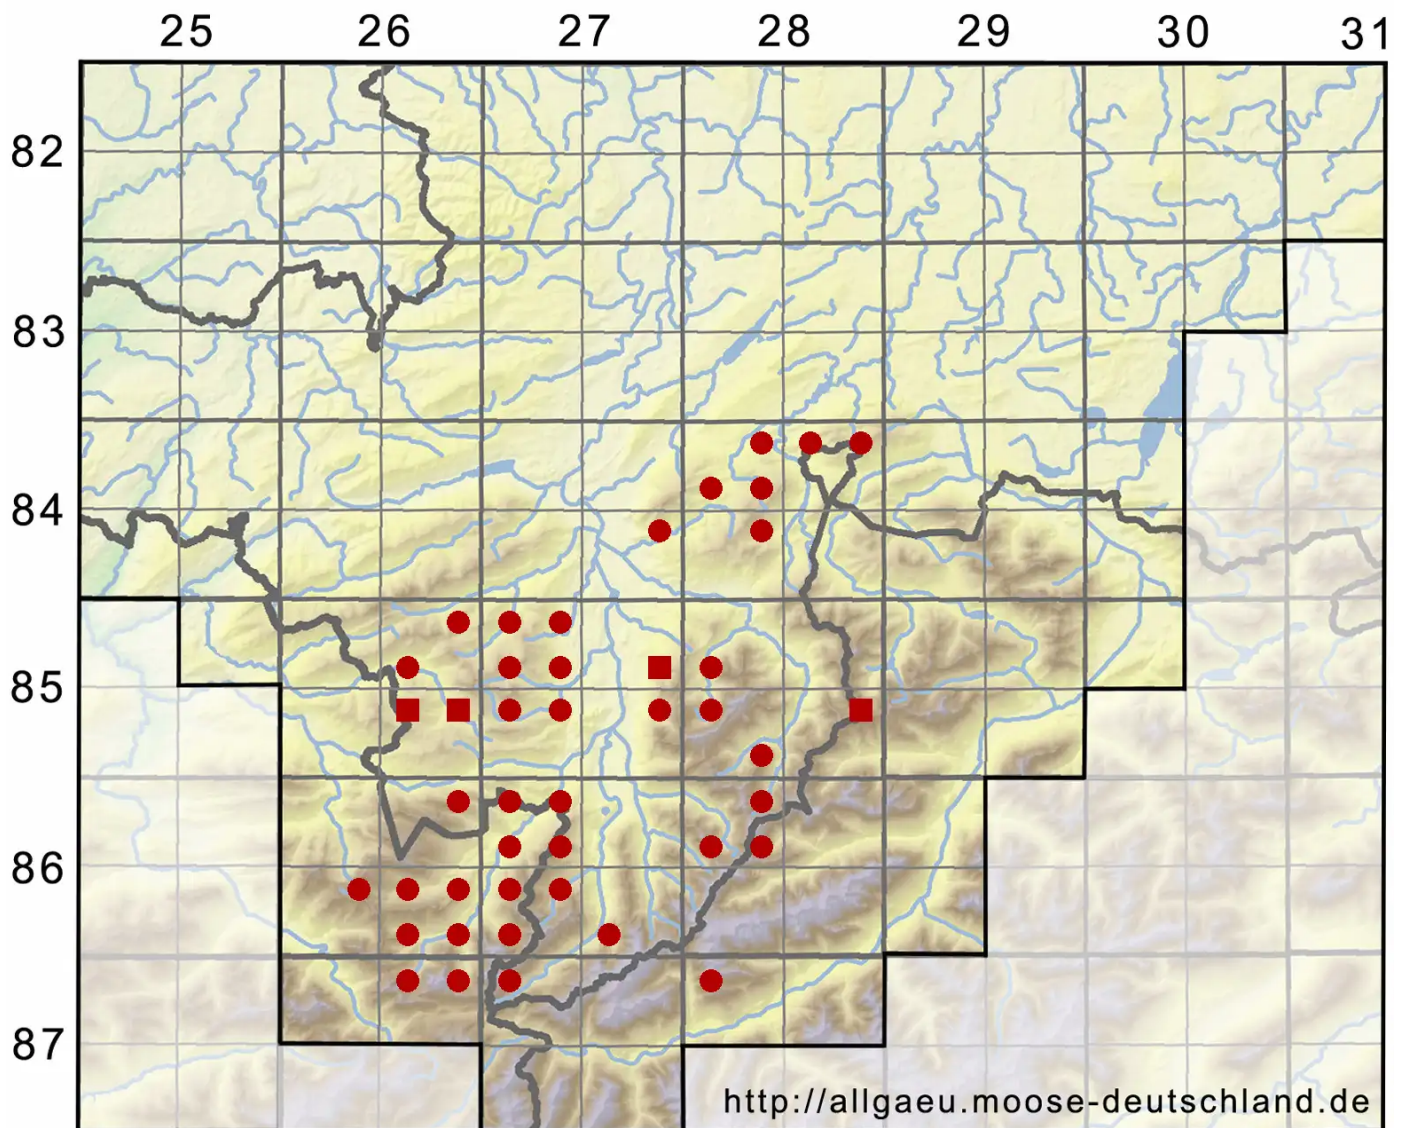

Andreaea rupestris Hedw.

Stein-Klaffmoos

Legende:

Symbole:

Ausgefülltes Symbol:
Zeitraum von 1980 bis heute (Aktuelle Angabe)

Leeres Symbol:
Zeitraum vor 1980 (Altangabe)

Quadrat: Herbarbeleg