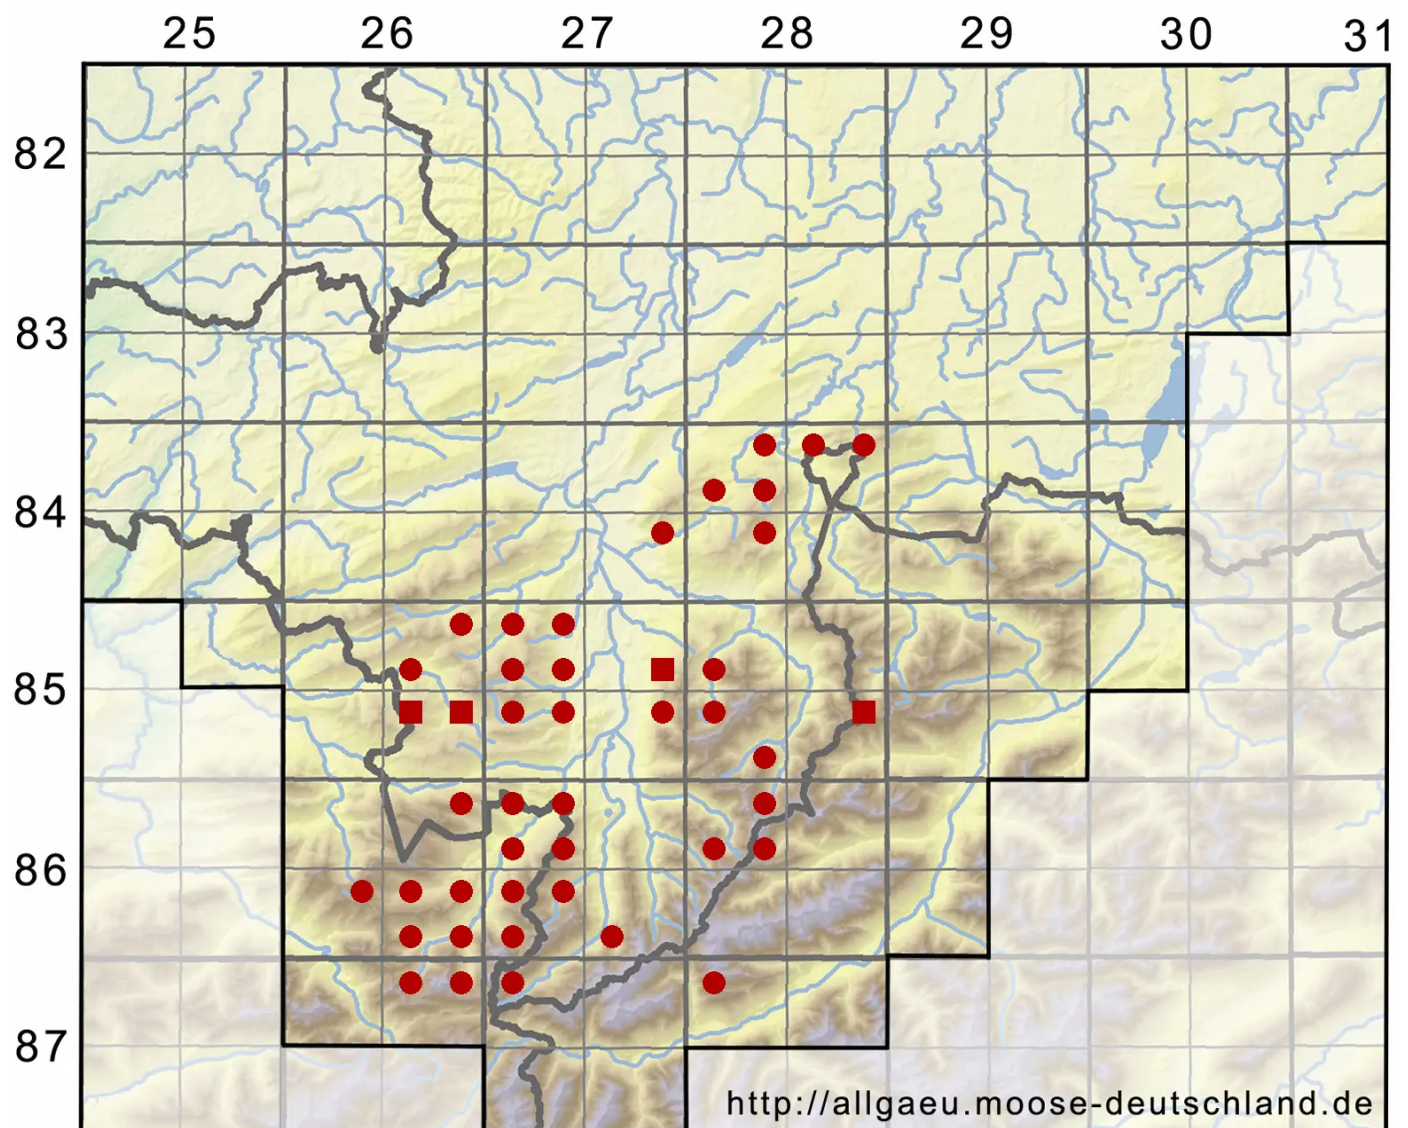

# Andreaea rupestris Hedw.

Stein-Klaffmoos

Legende:

**Symbole:**

Ausgefülltes Symbol:  
Zeitraum von 1980 bis heute (Aktuelle Angabe)

Leeres Symbol:  
Zeitraum vor 1980 (Altangabe)

Quadrat: Herbarbeleg