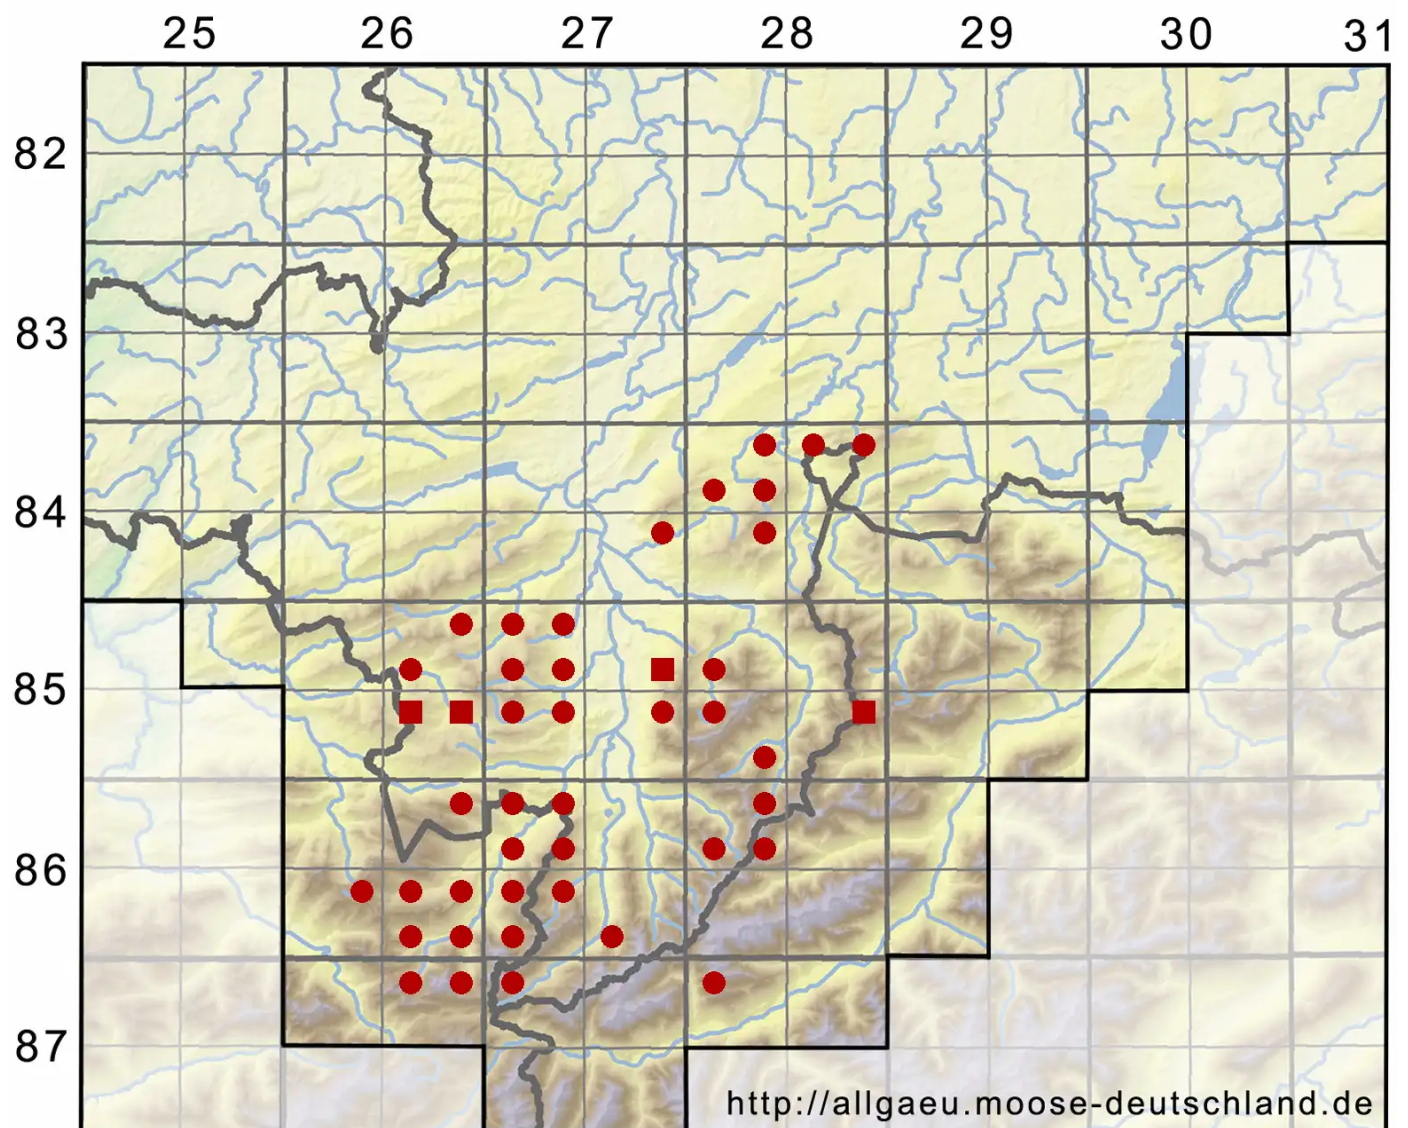

# Andreaea rupestris Hedw.

Stein-Klaffmoos

Legende:

- Symbole:**
- Ausgefülltes Symbol:  
Zeitraum von 1980 bis heute (Aktuelle Angabe)
  - Leeres Symbol:  
Zeitraum vor 1980 (Altangabe)
  - Quadrat: Herbarbeleg