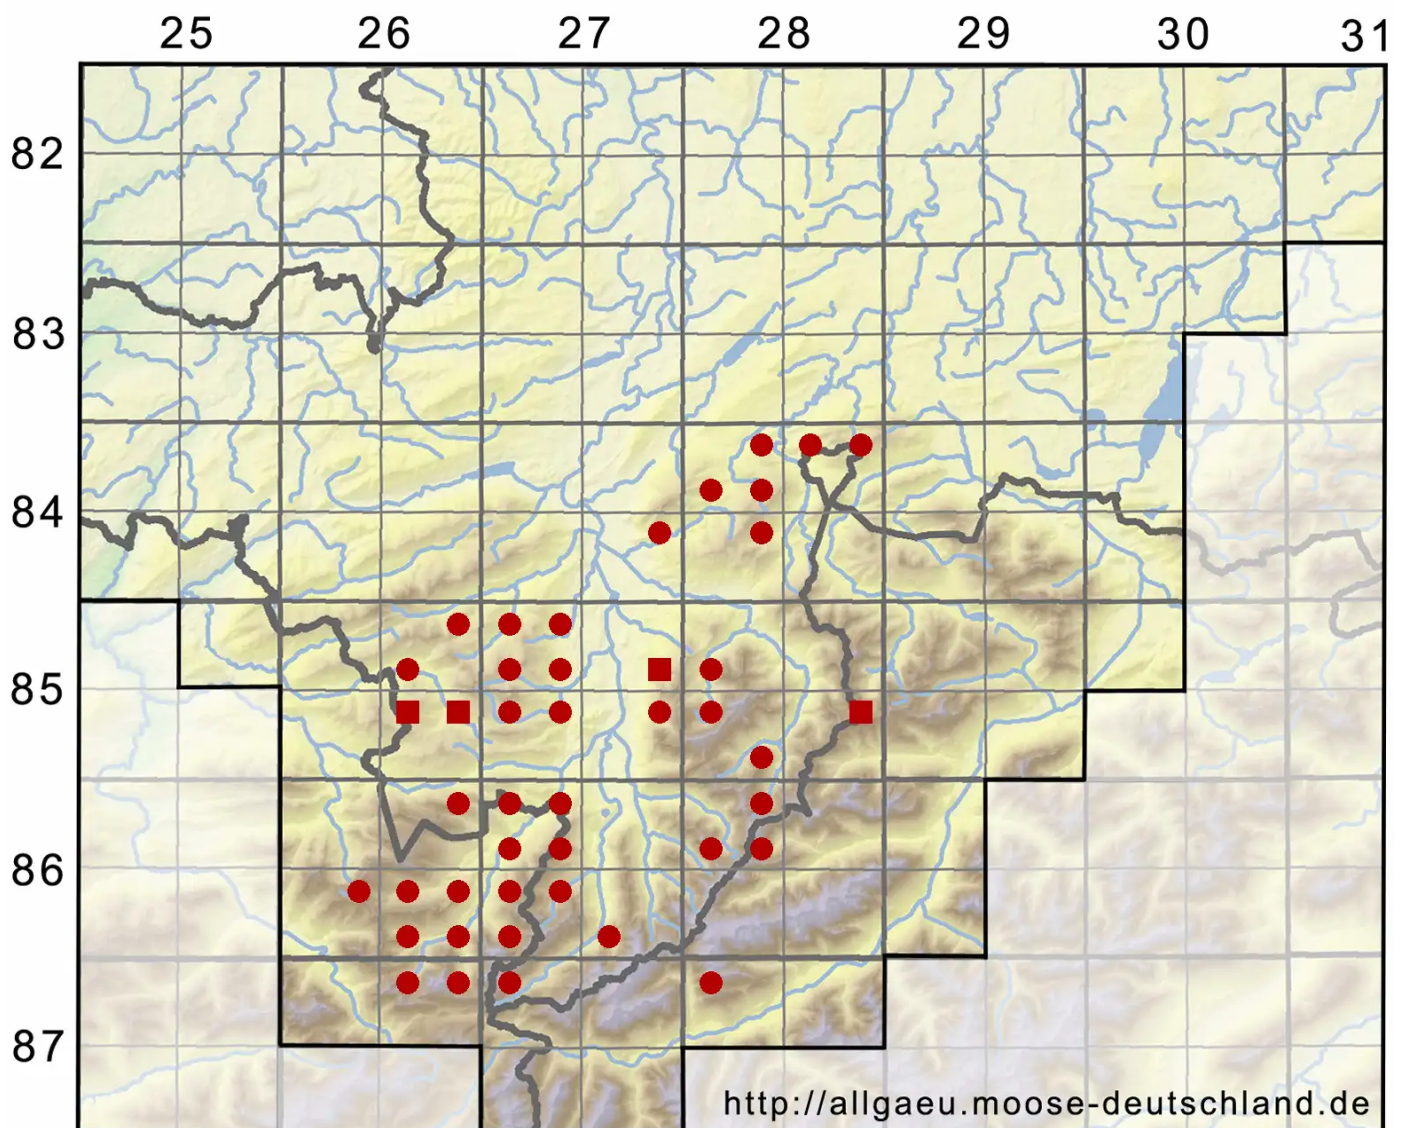

# Andreaea rupestris Hedw.

Stein-Klaffmoos

Legende:

**Symbole:**

Ausgefülltes Symbol:  
Zeitraum von 1980 bis heute (Aktuelle Angabe)

Leeres Symbol:  
Zeitraum vor 1980 (Altangabe)

Quadrat: Herbarbeleg