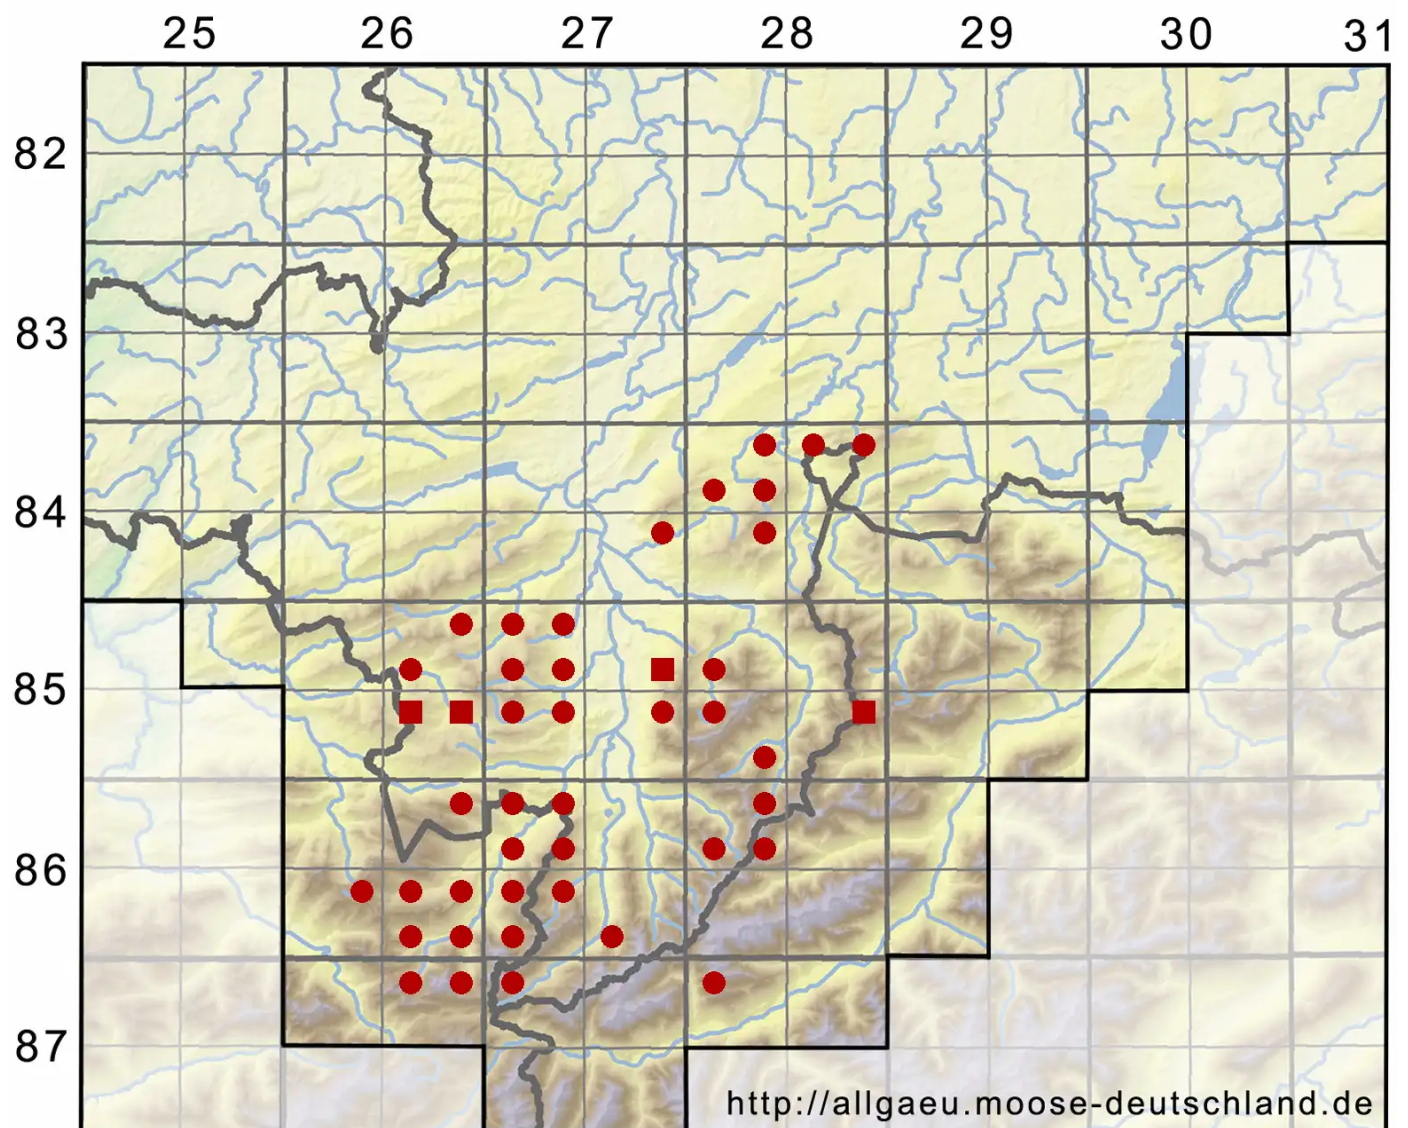

Andreaea rupestris Hedw.

Stein-Klaffmoos

Legende:

Symbole:

Ausgefülltes Symbol:
Zeitraum von 1980 bis heute (Aktuelle Angabe)

Leeres Symbol:
Zeitraum vor 1980 (Altangabe)

Quadrat: Herbarbeleg