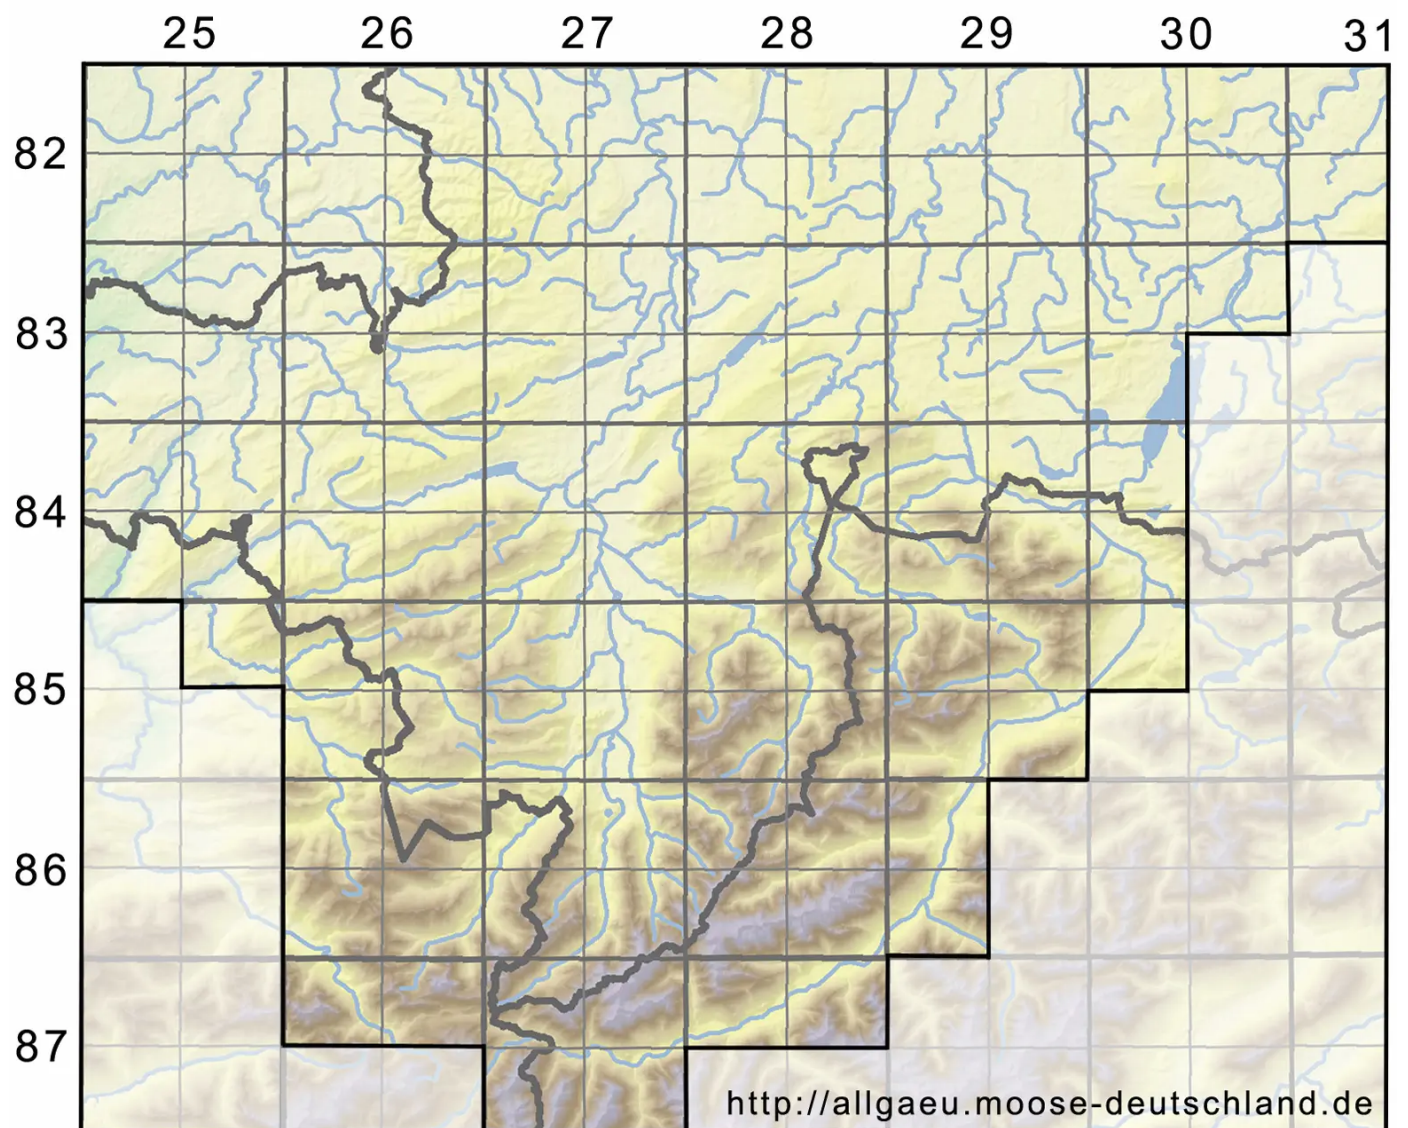

Andreaea rothii subsp. *falcata* (Schimp.) Lindb.

Schwärzliches Sichelblatt-Klaffmoos, Sicheliges Felsen-Klaffmoos

Legende:

- Symbole:**
- Ausgefülltes Symbol:
Zeitraum von 1980 bis heute (Aktuelle Angabe)
 - Leeres Symbol:
Zeitraum vor 1980 (Altangabe)
 - Quadrat: Herbarbeleg