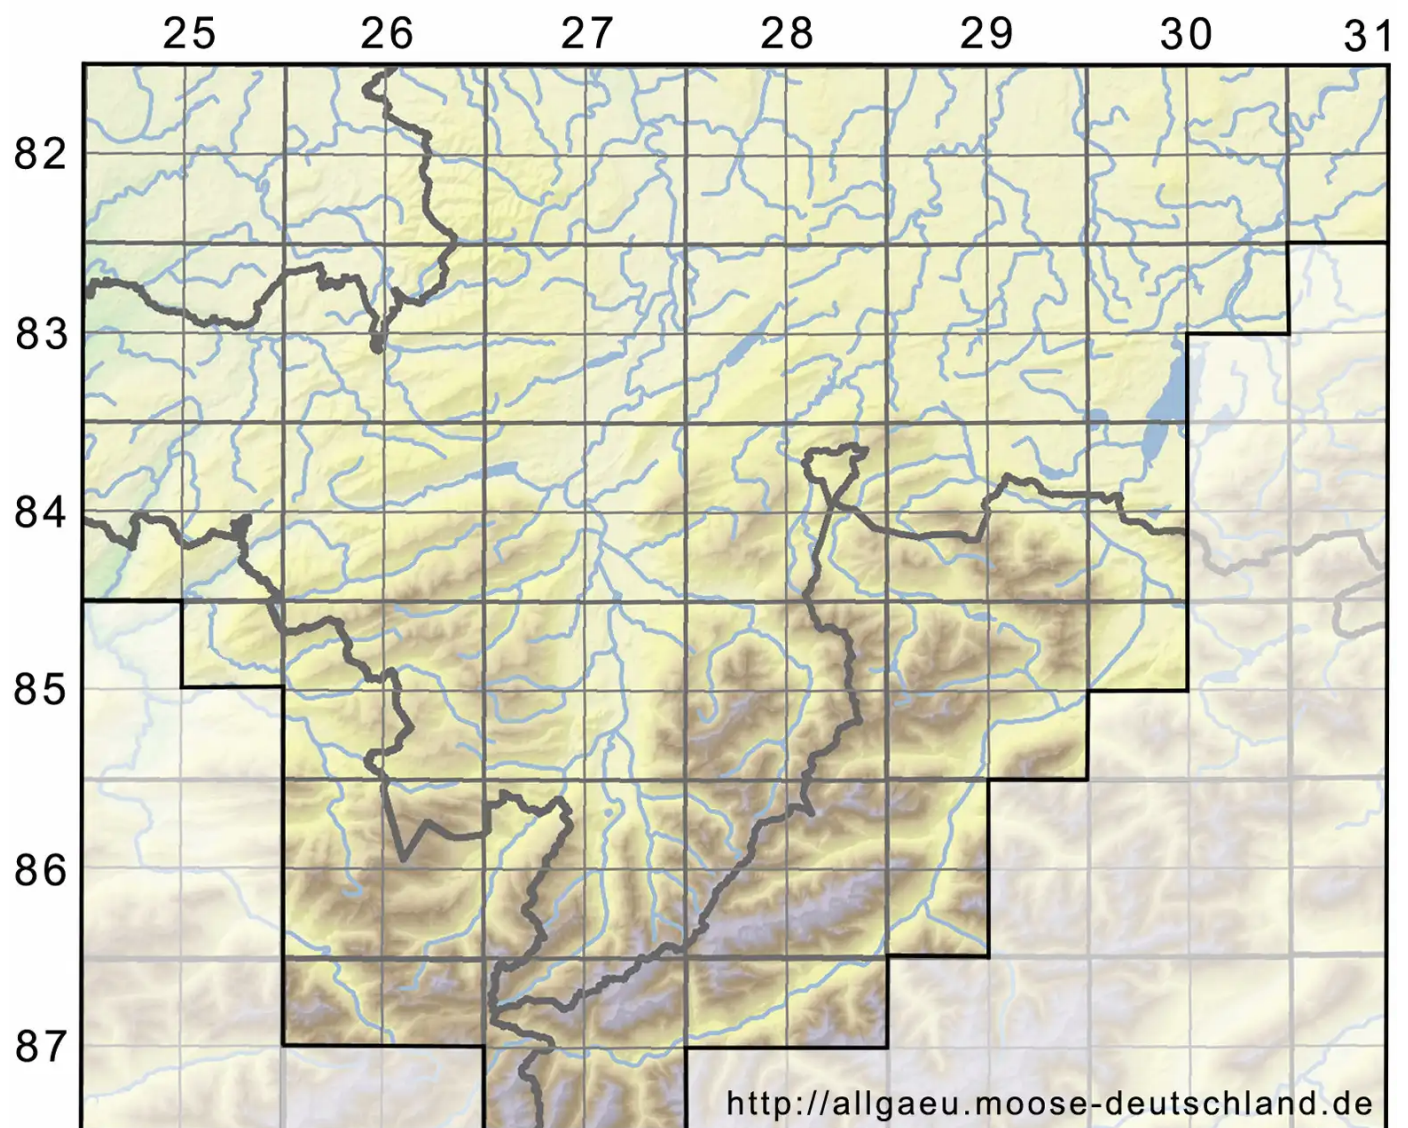

***Andreaea rothii* subsp. *falcata* (Schimp.) Lindb.**

Schwärzliches Sichelblatt-Klaffmoos, Sicheliges Felsen-Klaffmoos

Legende:

- Symbole:**
- Ausgefülltes Symbol:
Zeitraum von 1980 bis heute (Aktuelle Angabe)
 - Leeres Symbol:
Zeitraum vor 1980 (Altangabe)
 - Quadrat: Herbarbeleg