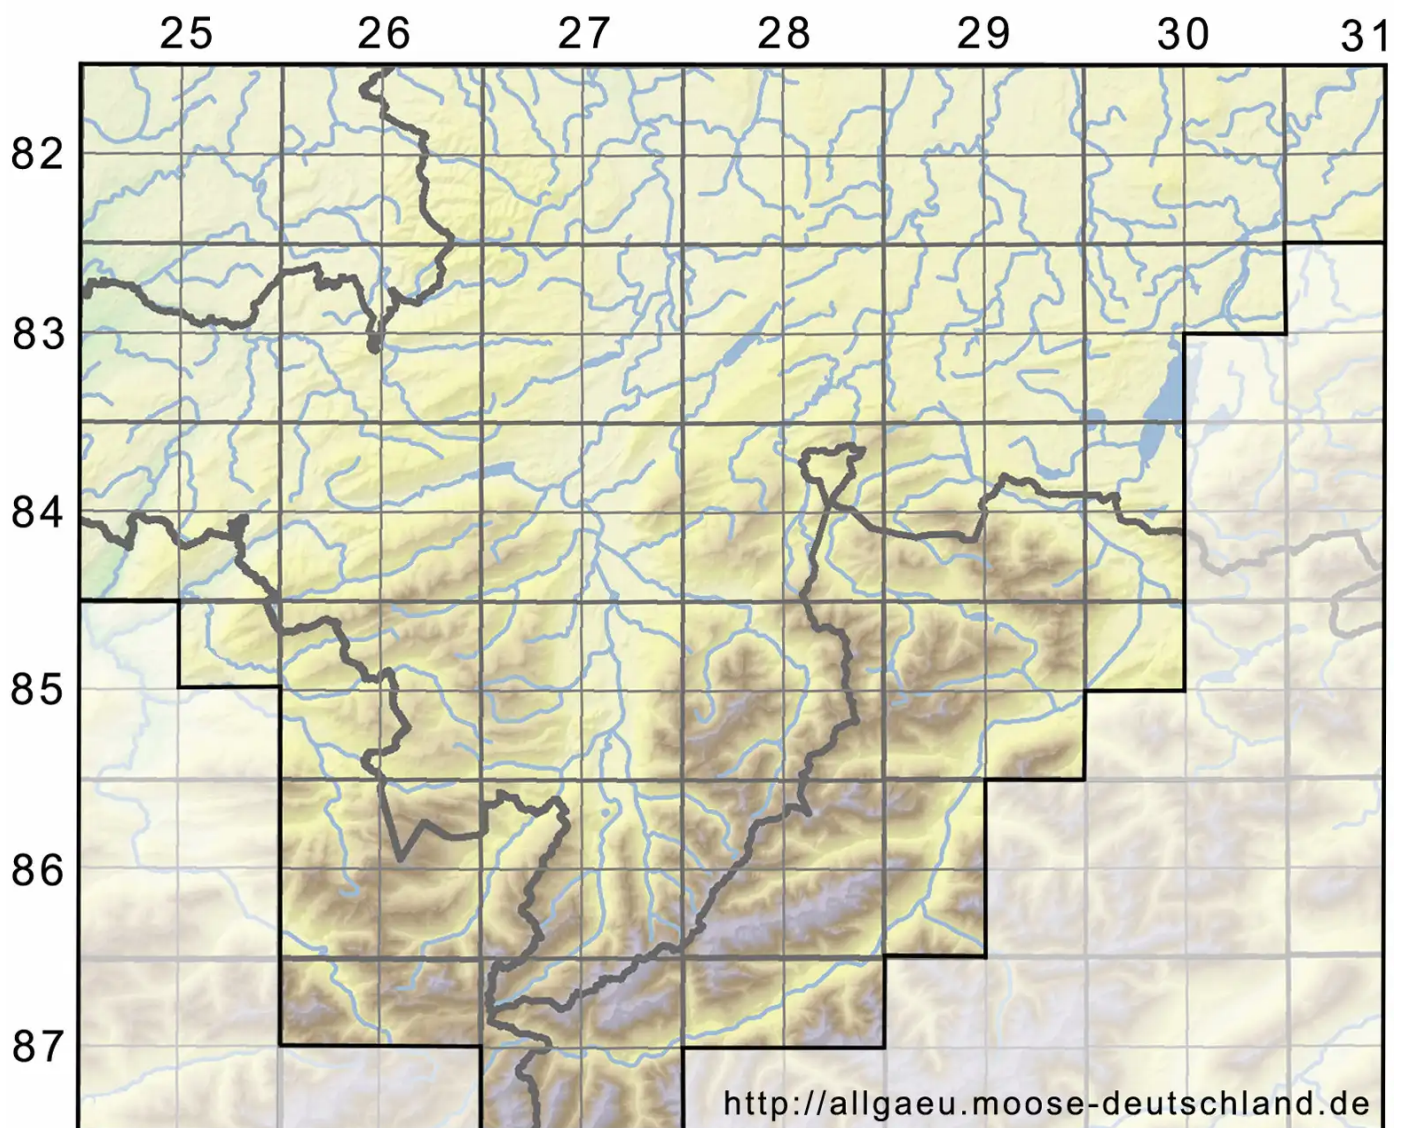

***Andreaea rothii* subsp. *falcata* (Schimp.) Lindb.**

Schwärzliches Sichelblatt-Klaffmoos, Sicheliges Felsen-Klaffmoos

Legende:

Symbole:

Ausgefülltes Symbol:
Zeitraum von 1980 bis heute (Aktuelle Angabe)

Leeres Symbol:
Zeitraum vor 1980 (Altangabe)

Quadrat: Herbarbeleg