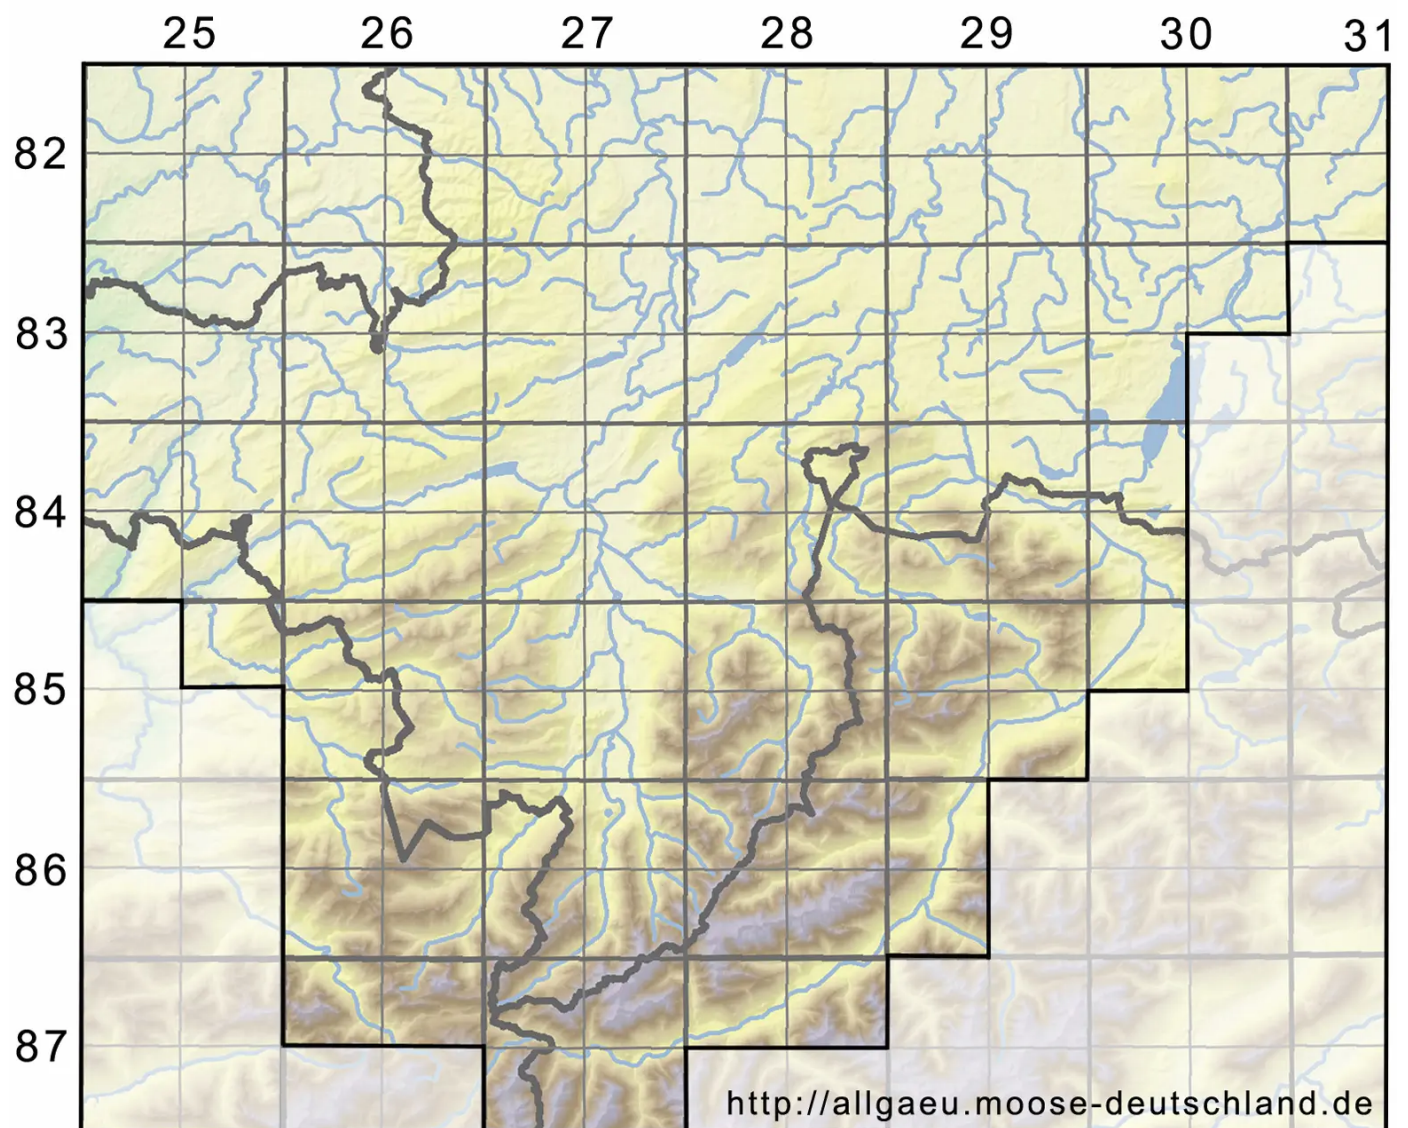

***Andreaea rothii* subsp. *falcata* (Schimp.) Lindb.**

Schwärzliches Sichelblatt-Klaffmoos, Sicheliges Felsen-Klaffmoos

Legende:

- Symbole:**
- Ausgefülltes Symbol:
Zeitraum von 1980 bis heute (Aktuelle Angabe)
 - Leeres Symbol:
Zeitraum vor 1980 (Altangabe)
 - Quadrat: Herbarbeleg