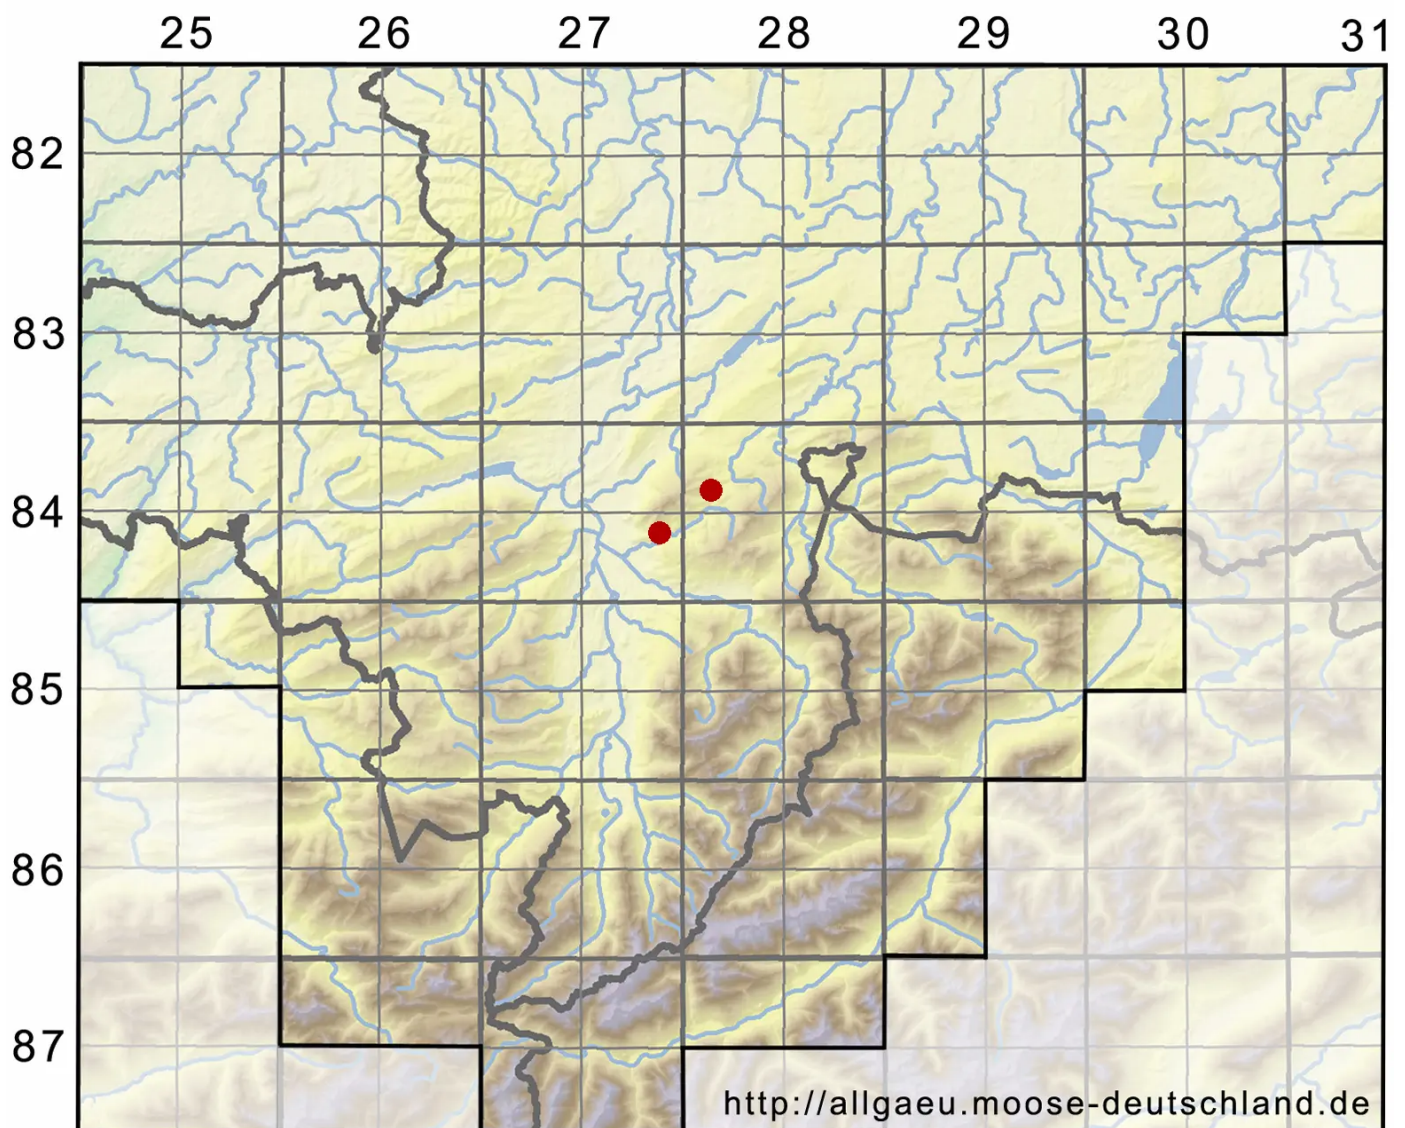

# Andreaea rothii F.Weber & D.Mohr

Sichelblatt-Klaffmoos

Legende:

**Symbole:**

Ausgefülltes Symbol:  
Zeitraum von 1980 bis heute (Aktuelle Angabe)

Leeres Symbol:  
Zeitraum vor 1980 (Altangabe)

Quadrat: Herbarbeleg