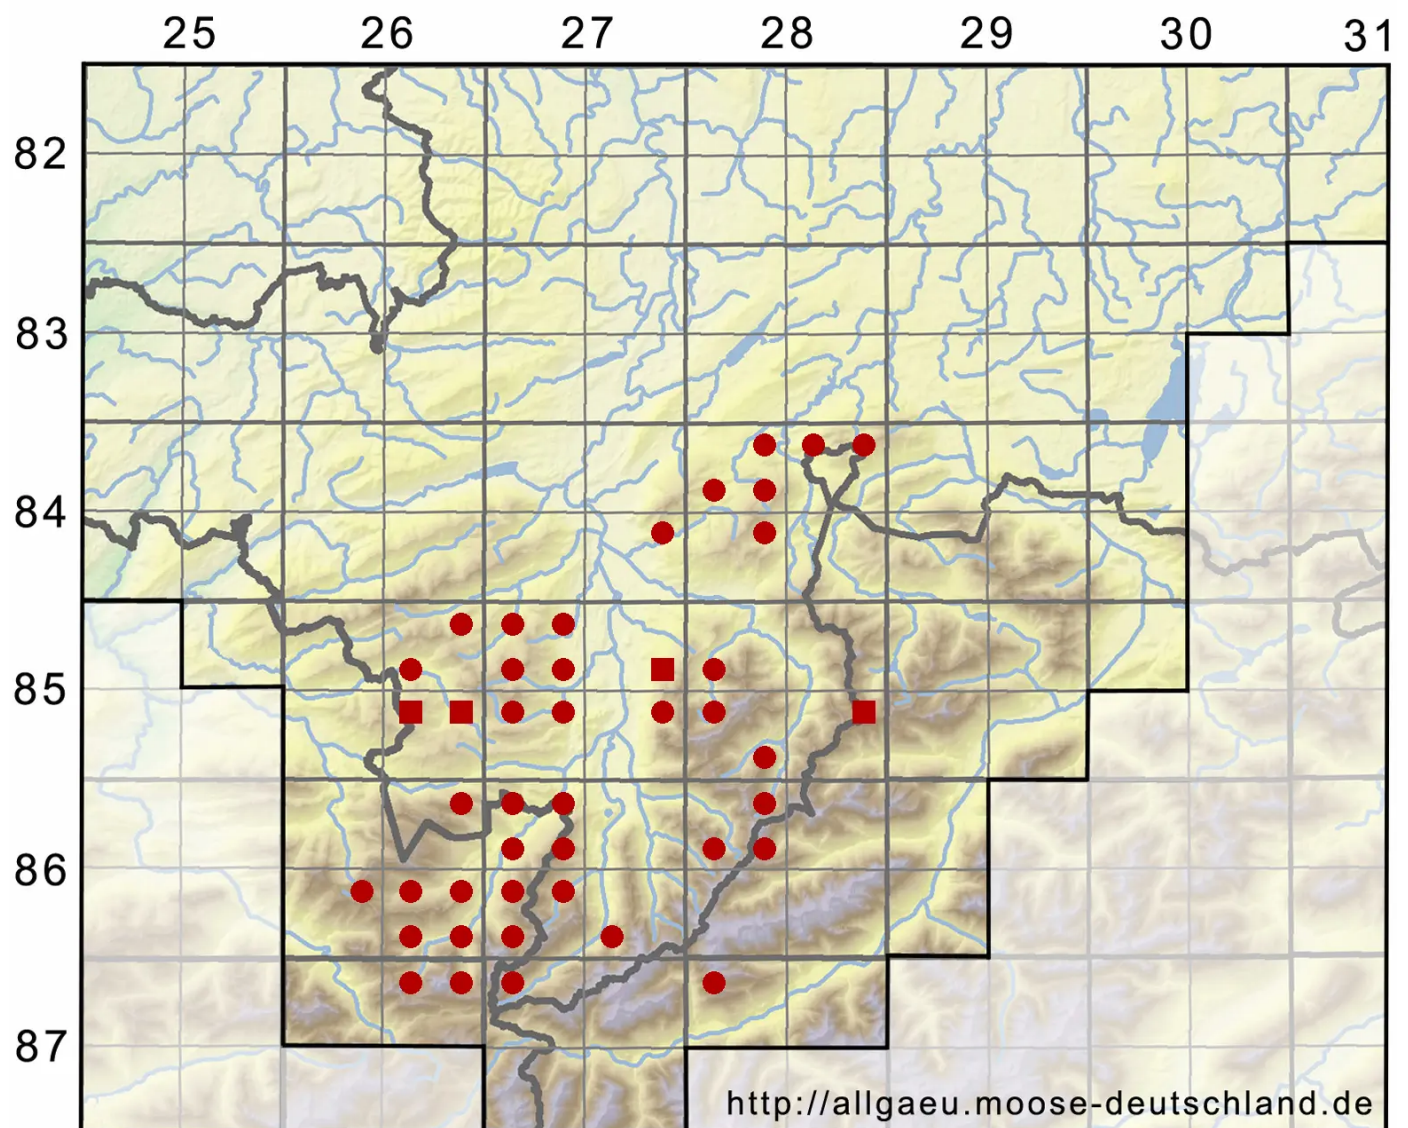

Andreaea rupestris Hedw.

Stein-Klaffmoos

Legende:

Symbole:

Ausgefülltes Symbol:
Zeitraum von 1980 bis heute (Aktuelle Angabe)

Leeres Symbol:
Zeitraum vor 1980 (Altangabe)

Quadrat: Herbarbeleg