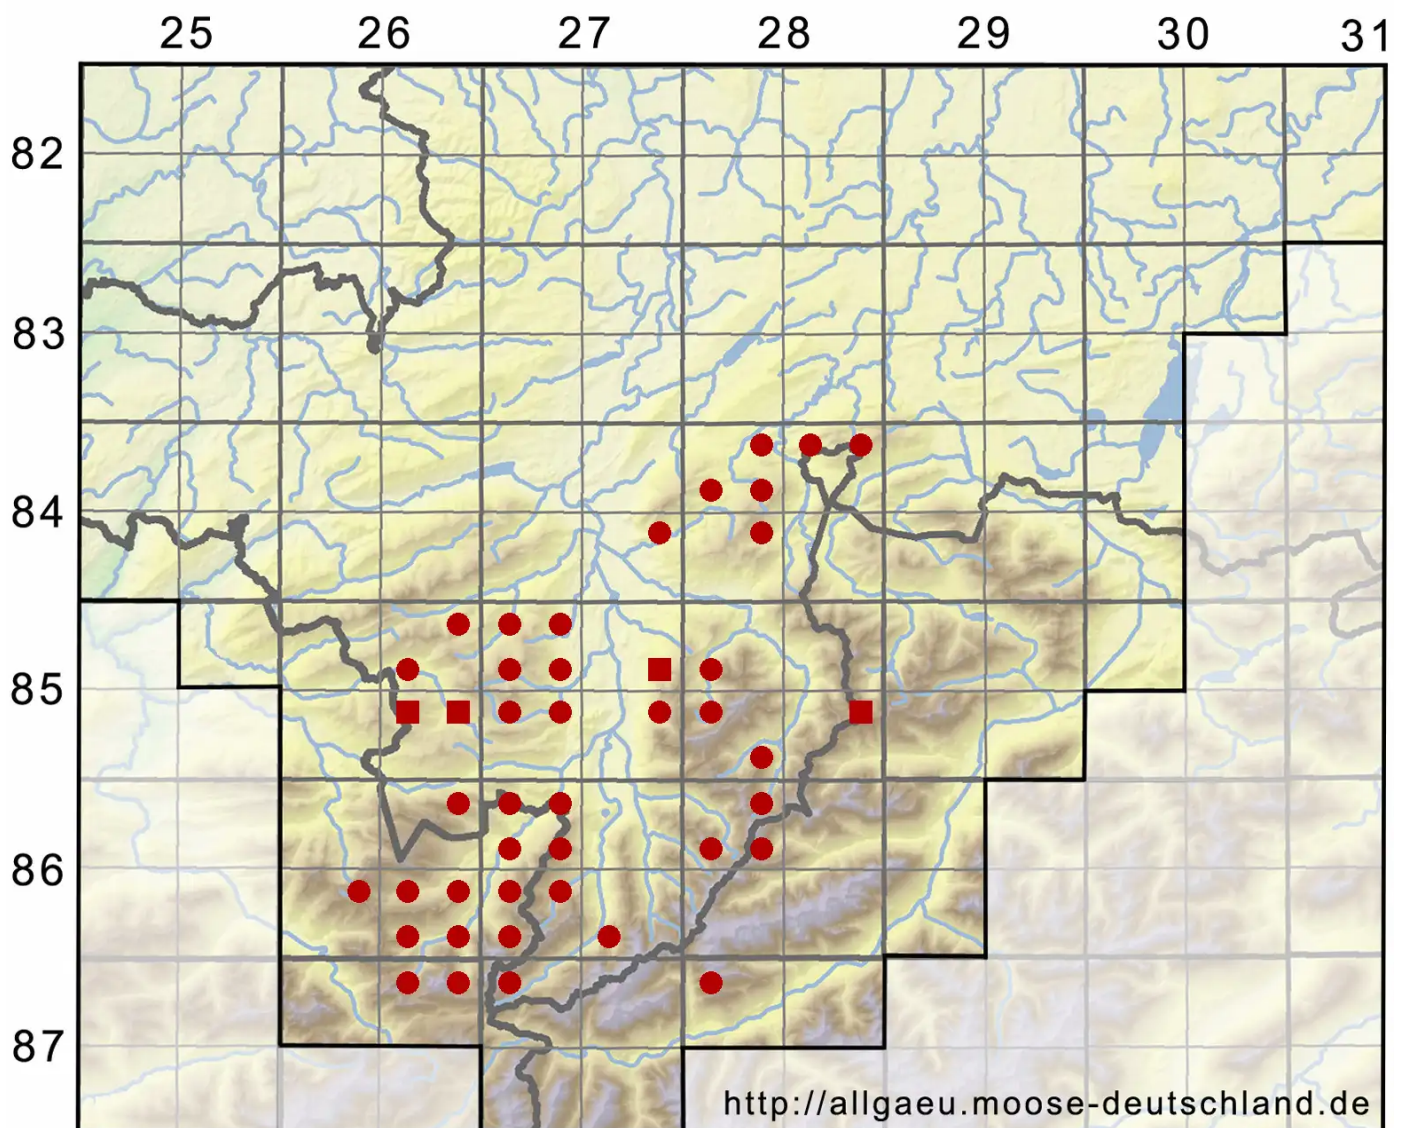

# Andreaea rupestris Hedw.

Stein-Klaffmoos

Legende:

- Symbole:**
- Ausgefülltes Symbol:  
Zeitraum von 1980 bis heute (Aktuelle Angabe)
  - Leeres Symbol:  
Zeitraum vor 1980 (Altangabe)
  - Quadrat: Herbarbeleg