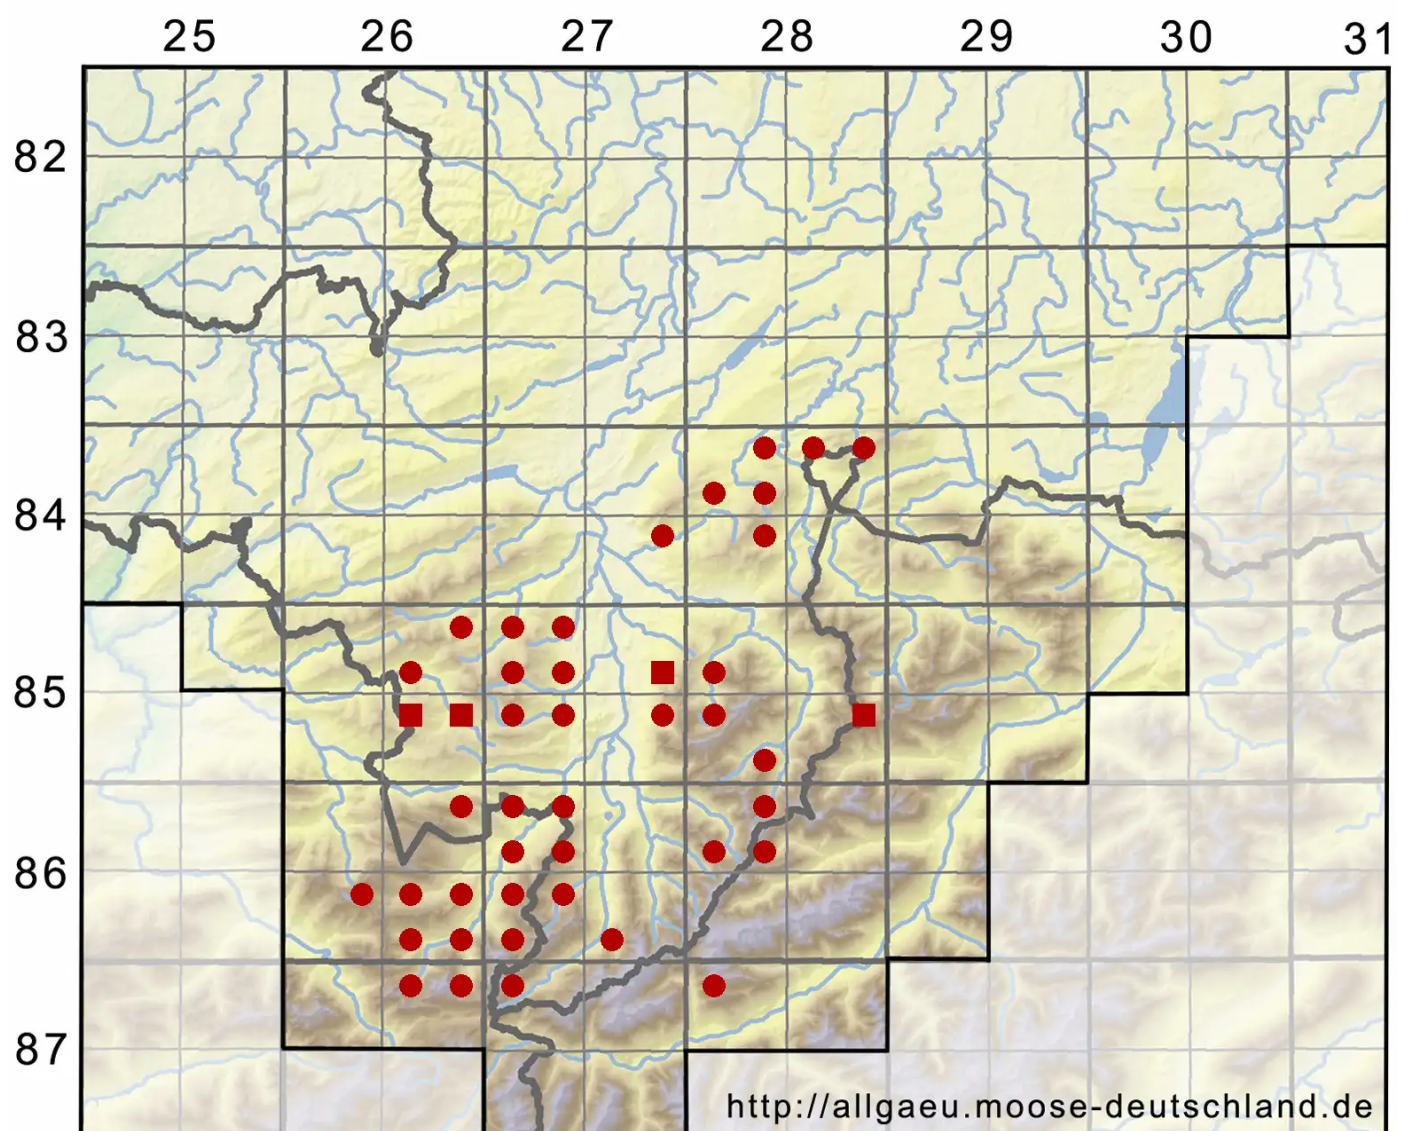

Andreaea rupestris Hedw.

Stein-Klaffmoos

Legende:

Symbole:

Ausgefülltes Symbol:
Zeitraum von 1980 bis heute (Aktuelle Angabe)

Leeres Symbol:
Zeitraum vor 1980 (Altangabe)

Quadrat: Herbarbeleg