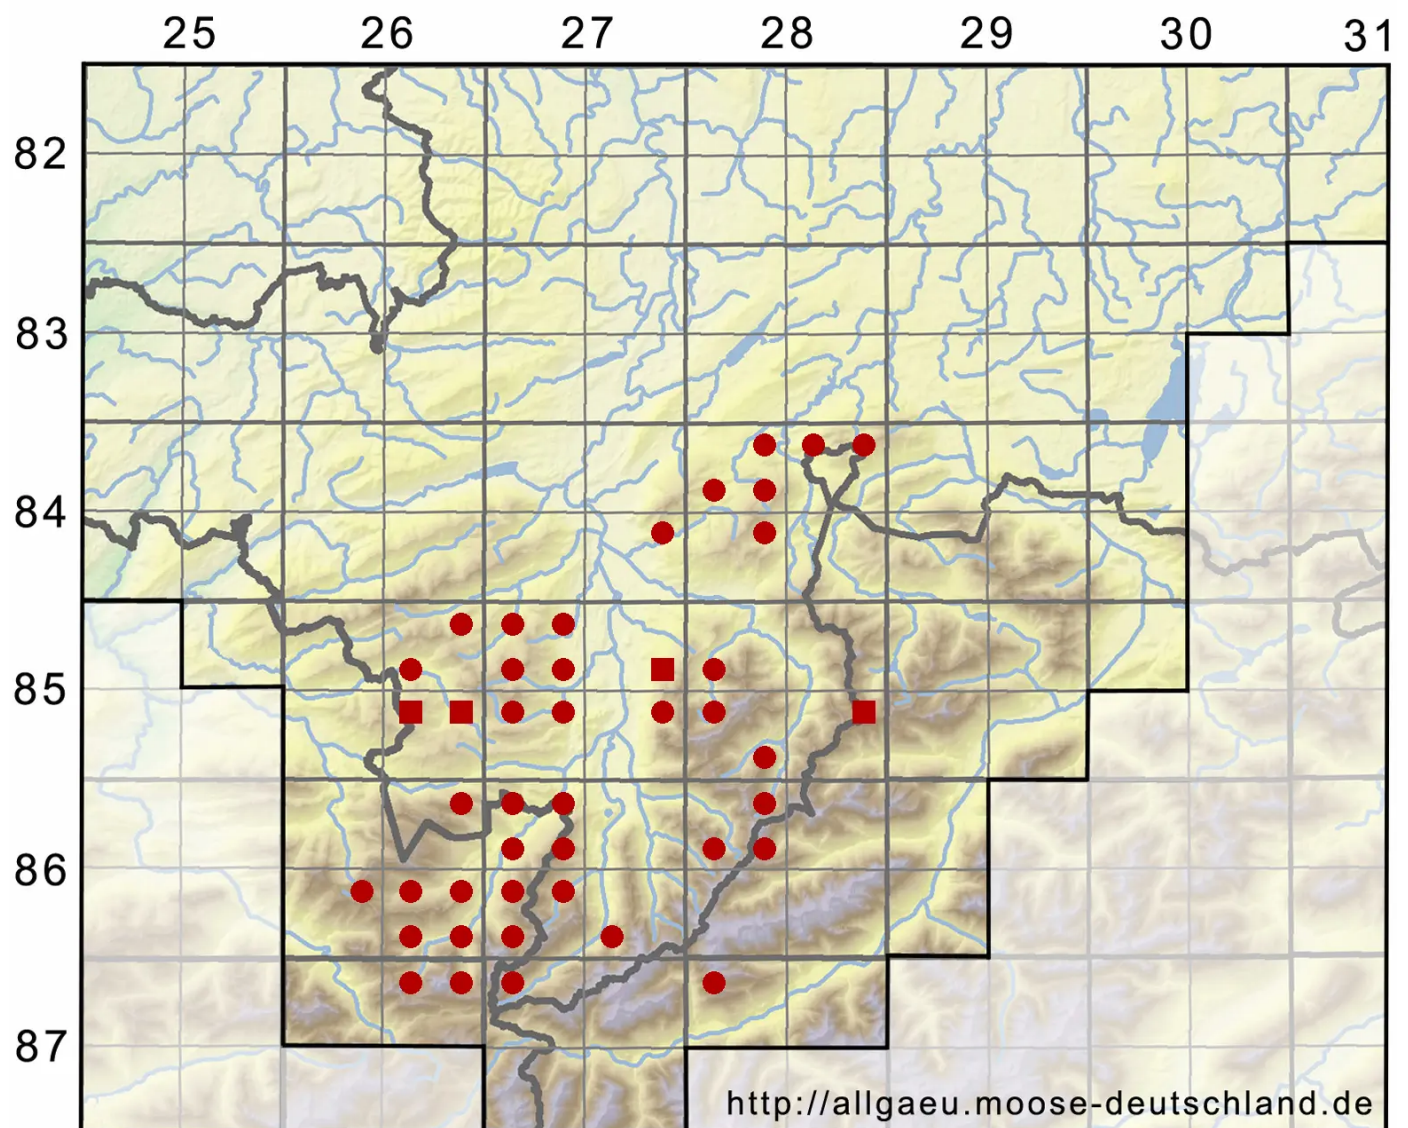

Andreaea rupestris Hedw.

Stein-Klaffmoos

Legende:

- Symbole:**
- Ausgefülltes Symbol:
Zeitraum von 1980 bis heute (Aktuelle Angabe)
 - Leeres Symbol:
Zeitraum vor 1980 (Altangabe)
 - Quadrat: Herbarbeleg