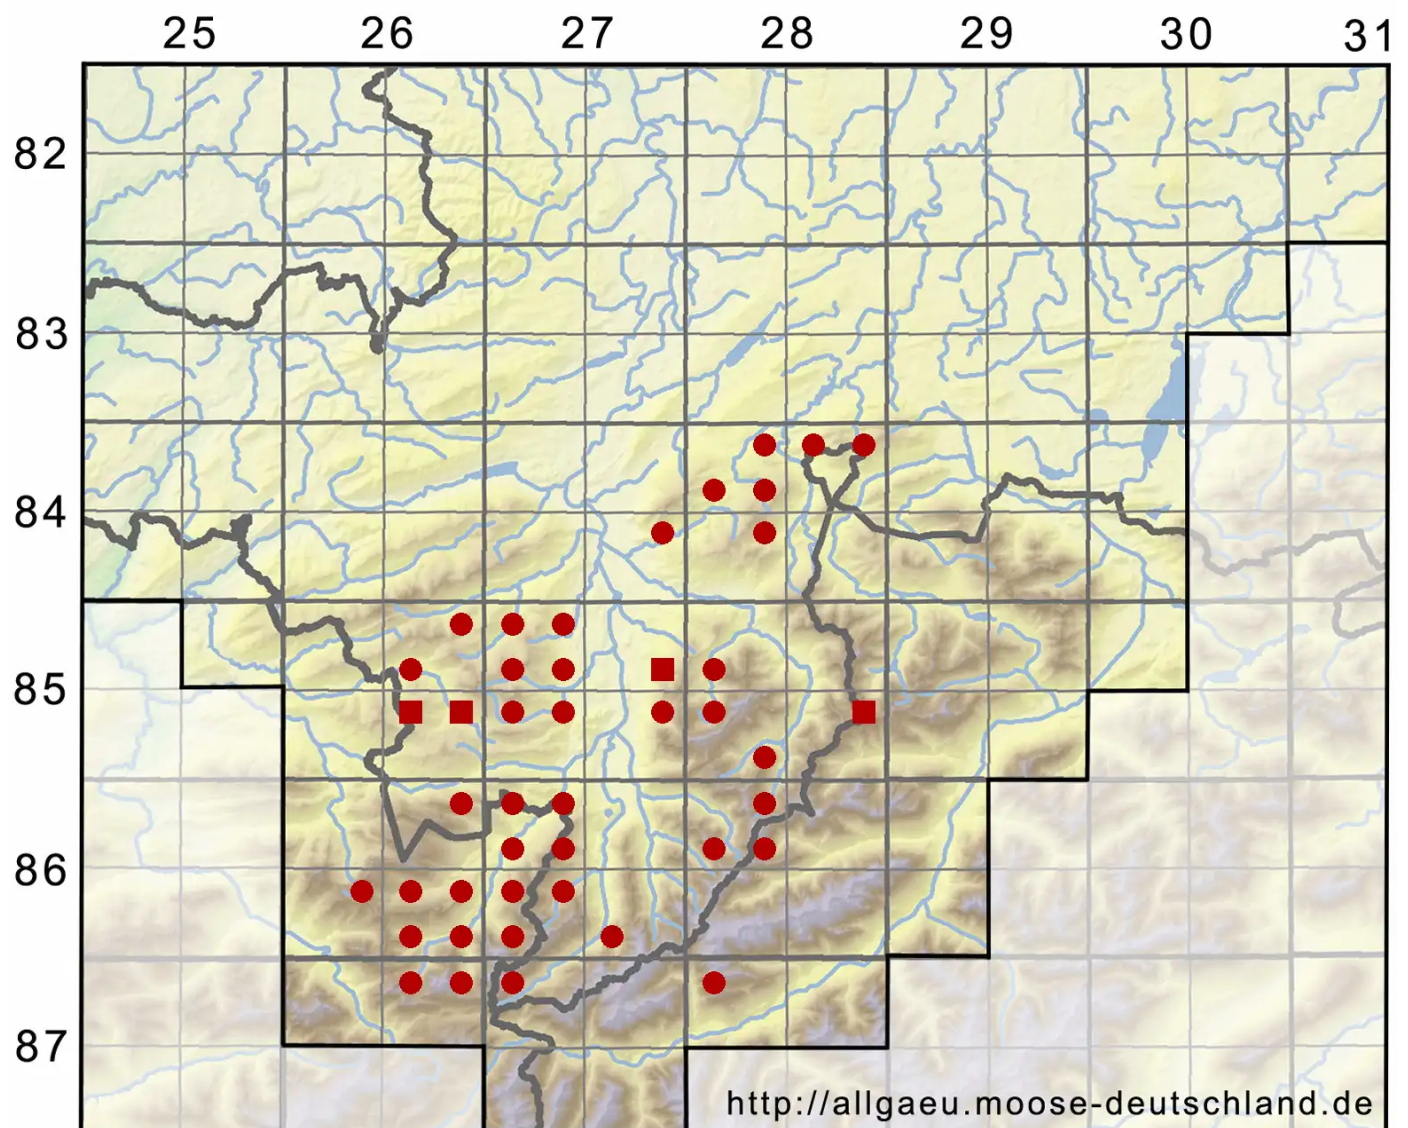

Andreaea rupestris Hedw.

Stein-Klaffmoos

Legende:

- Symbole:**
- Ausgefülltes Symbol:
Zeitraum von 1980 bis heute (Aktuelle Angabe)
 - Leeres Symbol:
Zeitraum vor 1980 (Altangabe)
 - Quadrat: Herbarbeleg