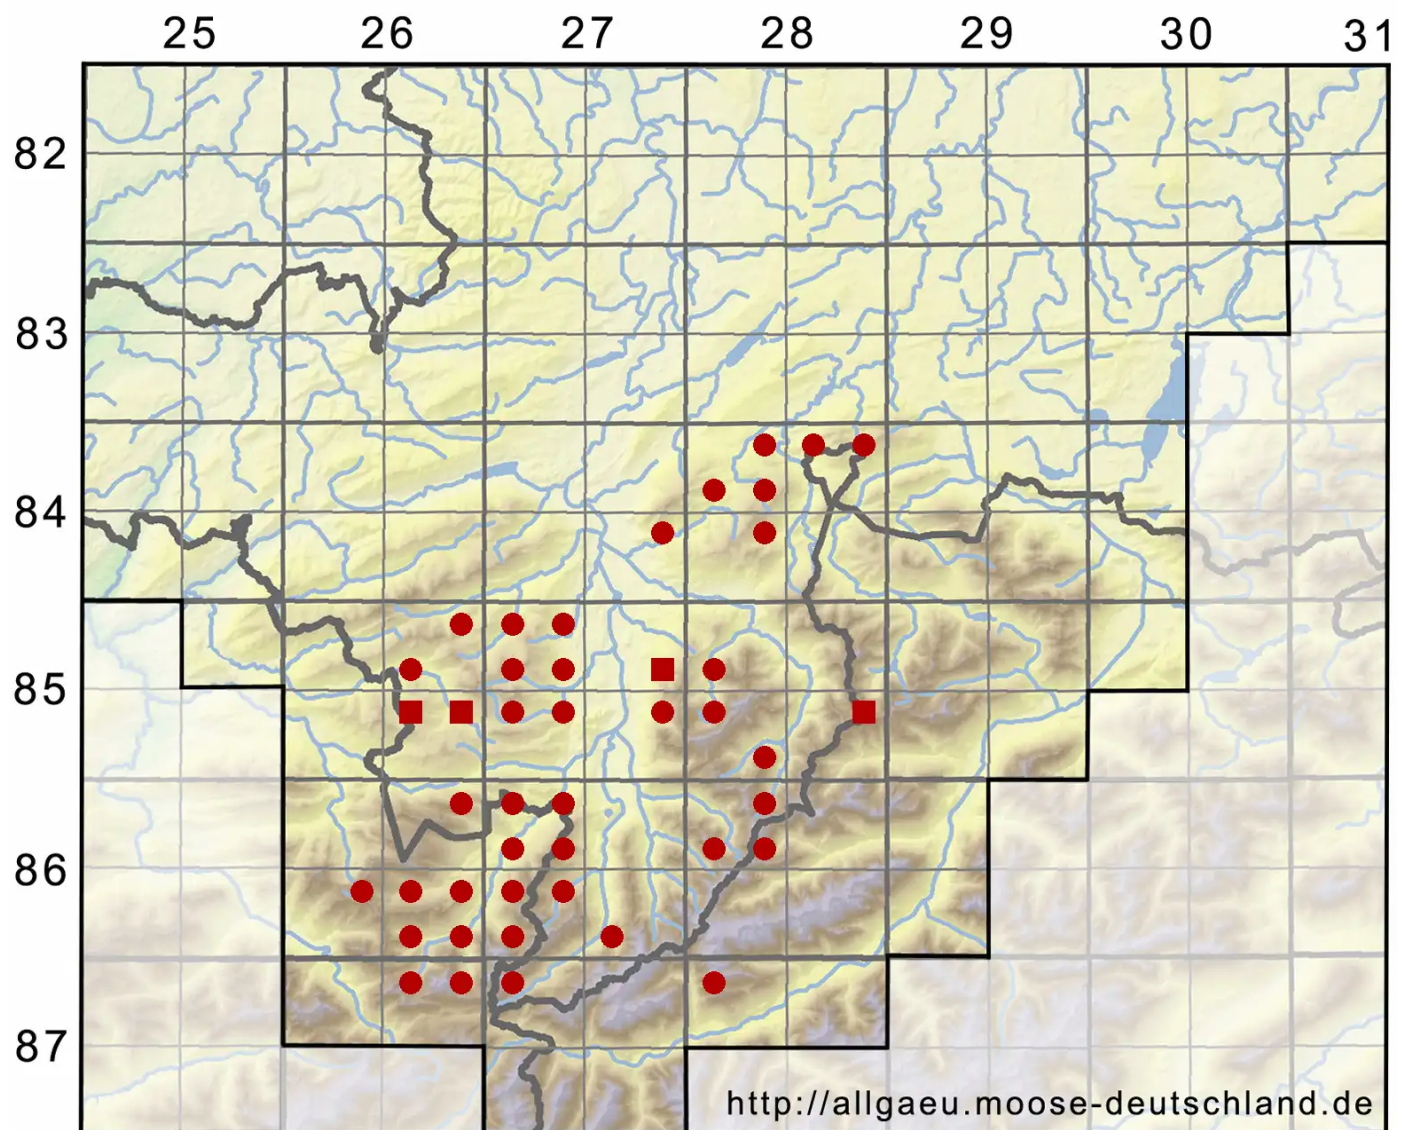

Andreaea rupestris Hedw.

Stein-Klaffmoos

Legende:

Symbole:

Ausgefülltes Symbol:
Zeitraum von 1980 bis heute (Aktuelle Angabe)

Leeres Symbol:
Zeitraum vor 1980 (Altangabe)

Quadrat: Herbarbeleg