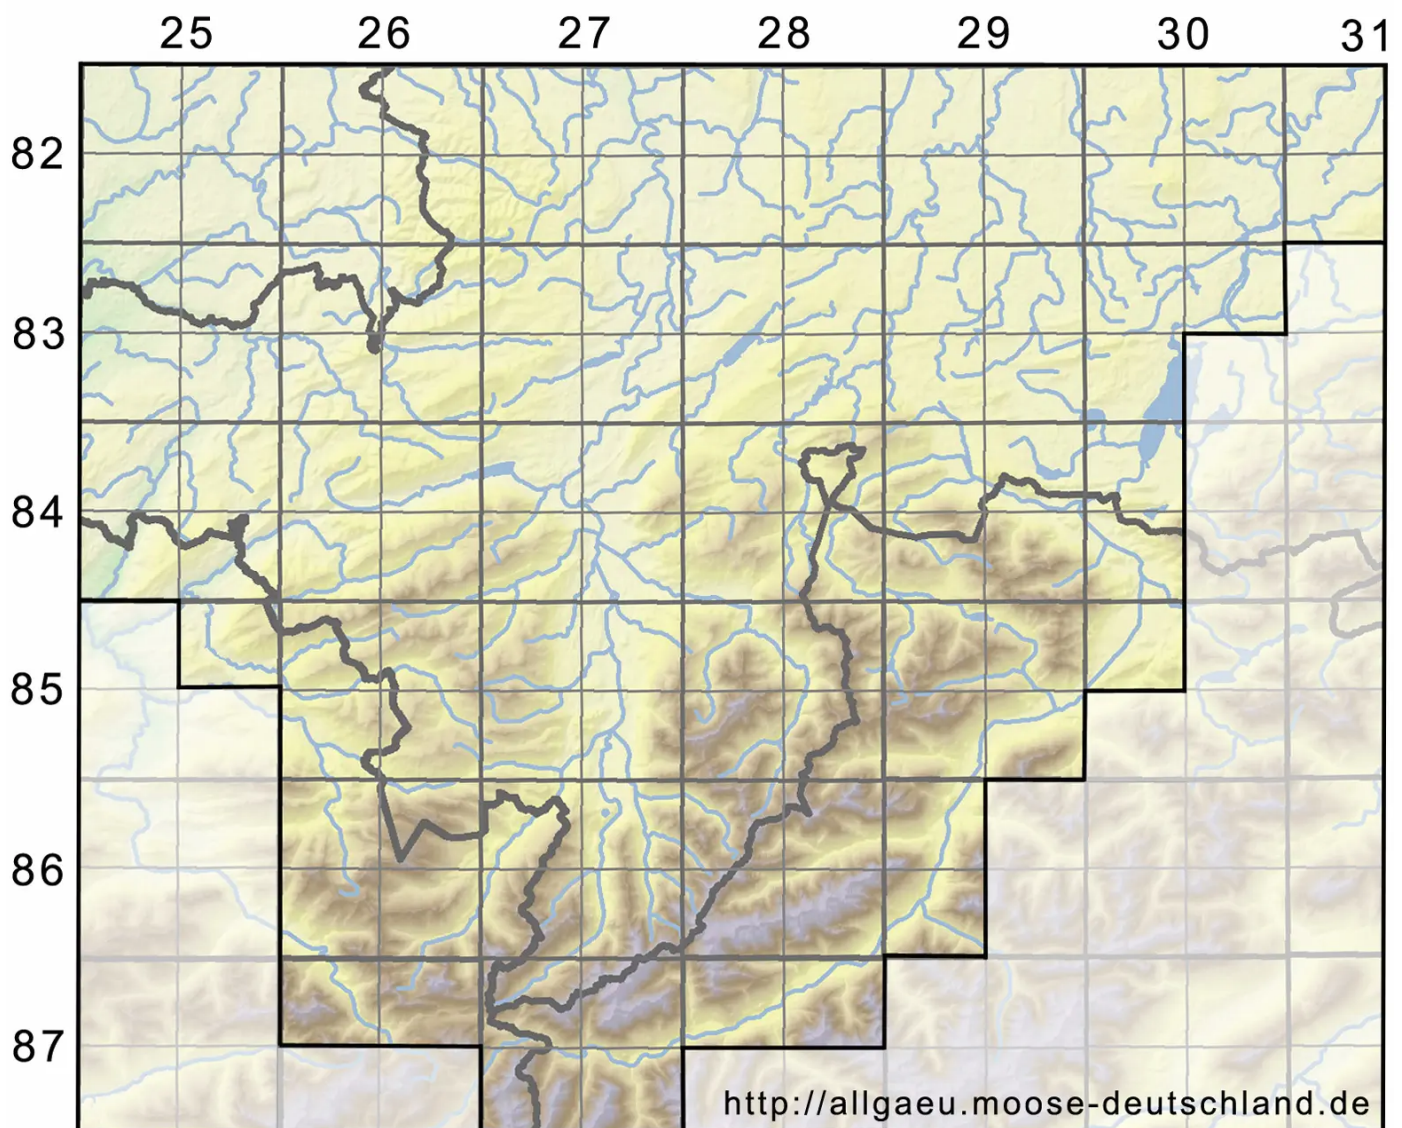

***Andreaea rothii* subsp. *falcata* (Schimp.) Lindb.**

Schwärzliches Sichelblatt-Klaffmoos, Sicheliges Felsen-Klaffmoos

Legende:

Symbole:

Ausgefülltes Symbol:
Zeitraum von 1980 bis heute (Aktuelle Angabe)

Leeres Symbol:
Zeitraum vor 1980 (Altangabe)

Quadrat: Herbarbeleg