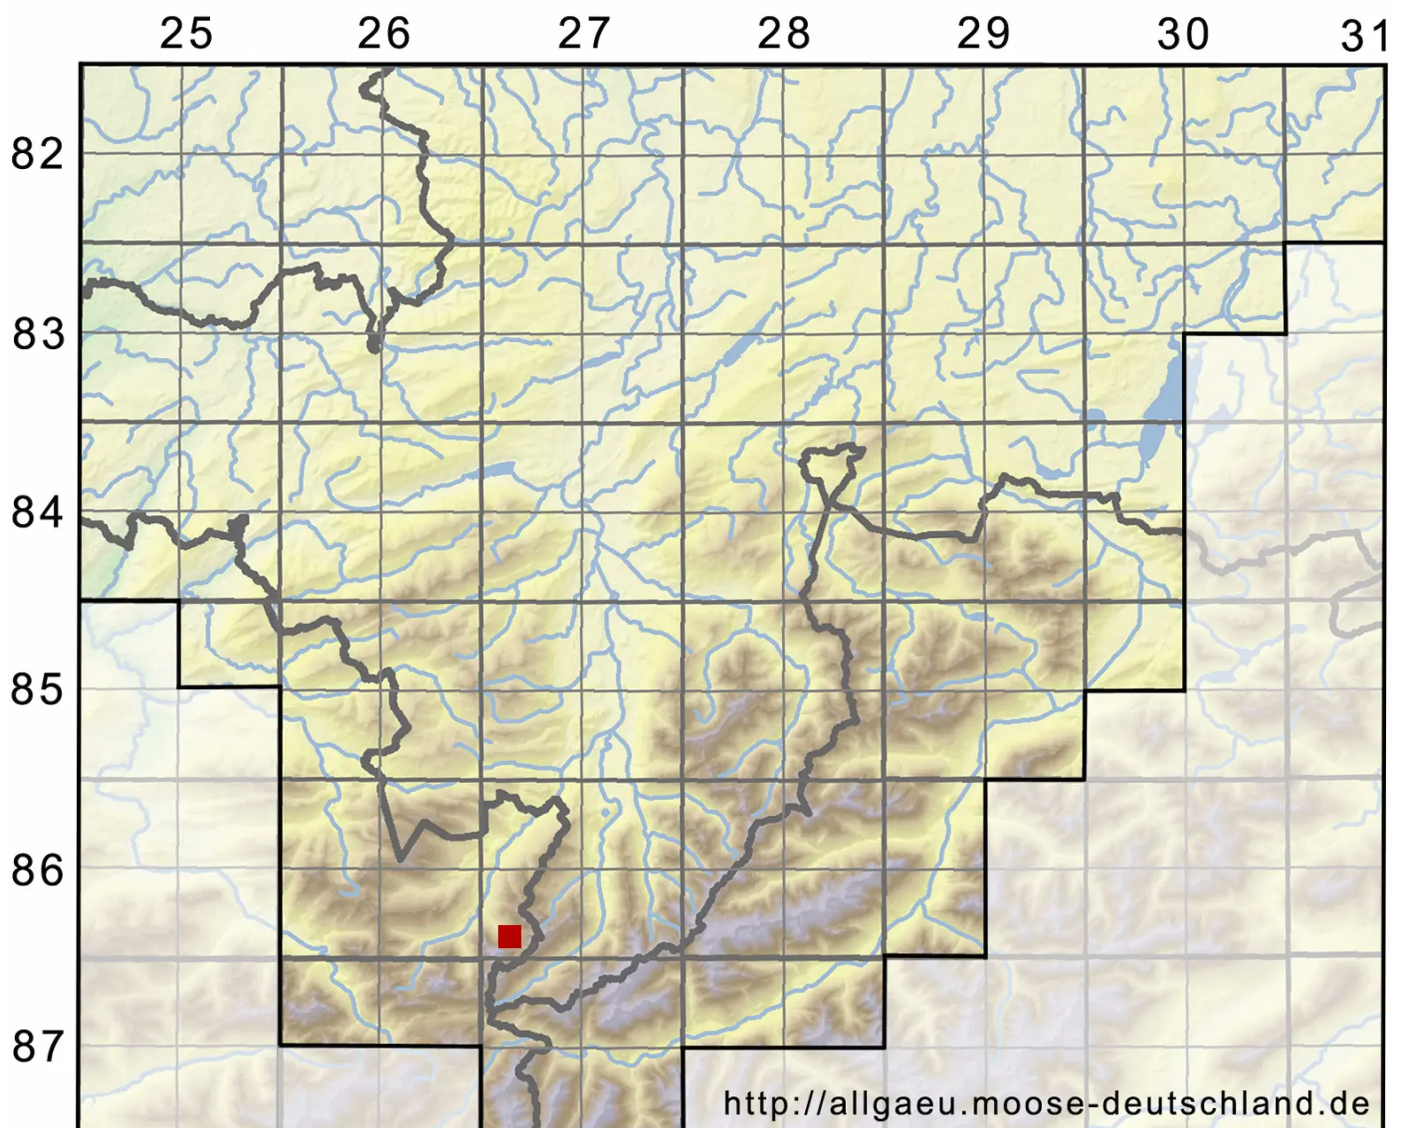

# Anastrophyllum assimile (Mitt.) Steph.

Schwarzes Kahnblattmoos

Legende:

**Symbole:**

Ausgefülltes Symbol:  
Zeitraum von 1980 bis heute (Aktuelle Angabe)

Leeres Symbol:  
Zeitraum vor 1980 (Altangabe)

Quadrat: Herbarbeleg