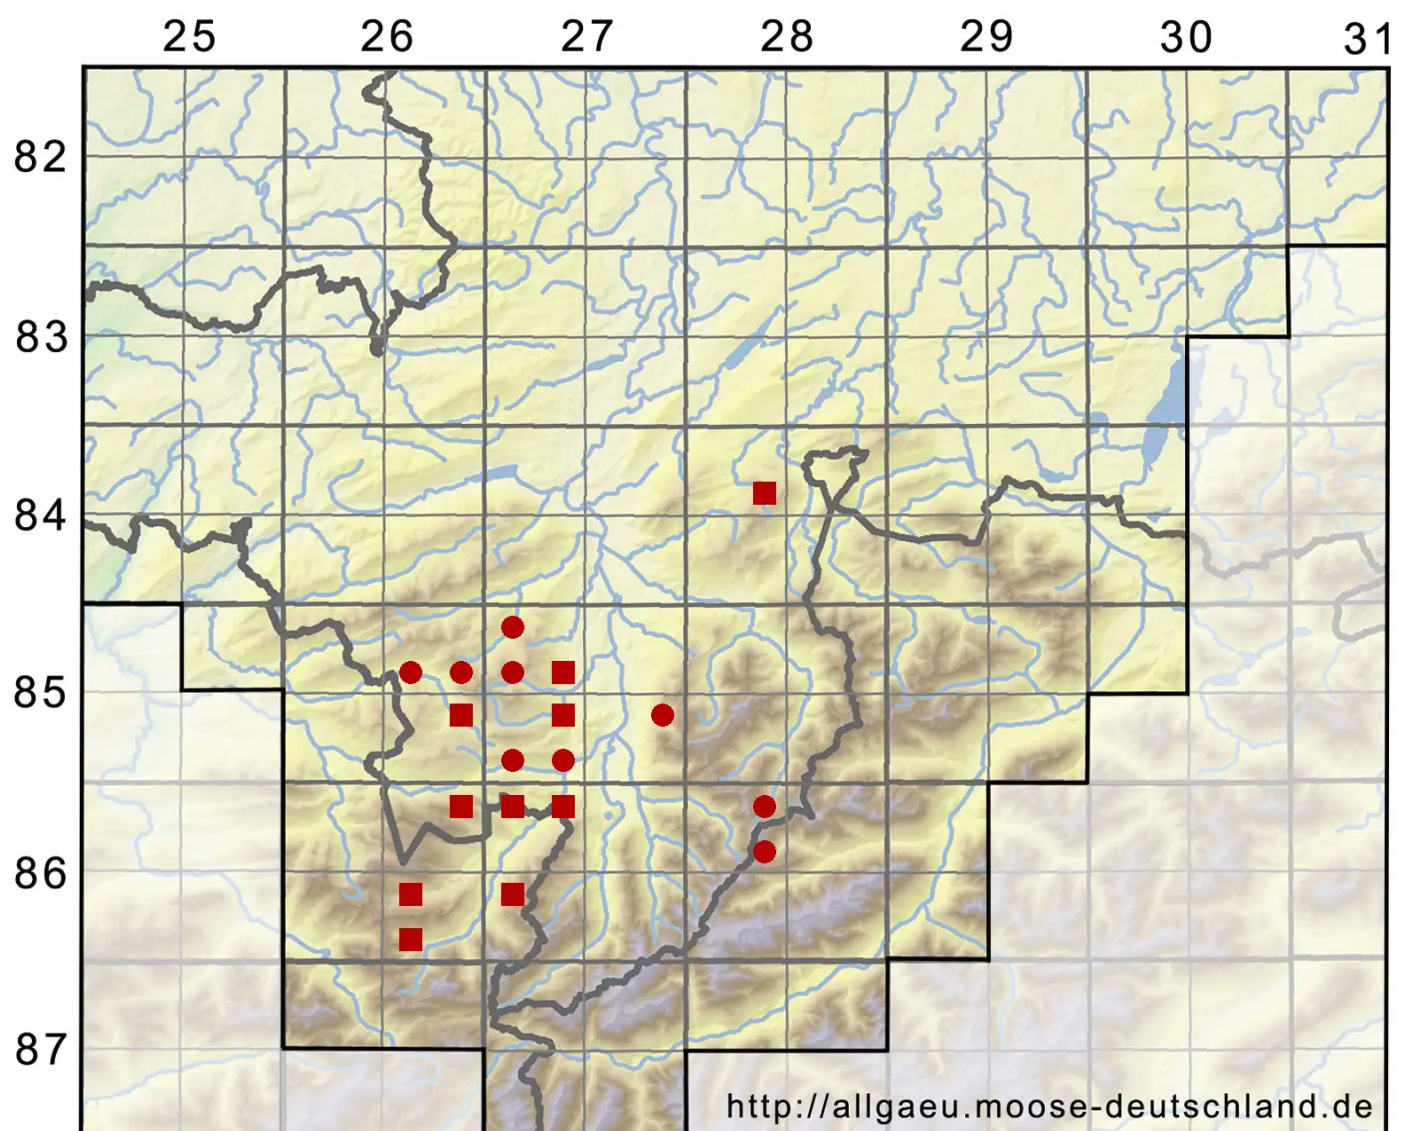

Eremonotus myriocarpus (Carrington) Lindb. & Kaal. ex Pear

Vielfruchtendes Algenmoos, Zwerg-Zwergspitzmoos

Legende:

- Symbole:**
Ausgefülltes Symbol:
Zeitraum von 1980 bis heute (Aktuelle Angabe)
Leeres Symbol:
Zeitraum vor 1980 (Altangabe)
Quadrat: Herbarbeleg