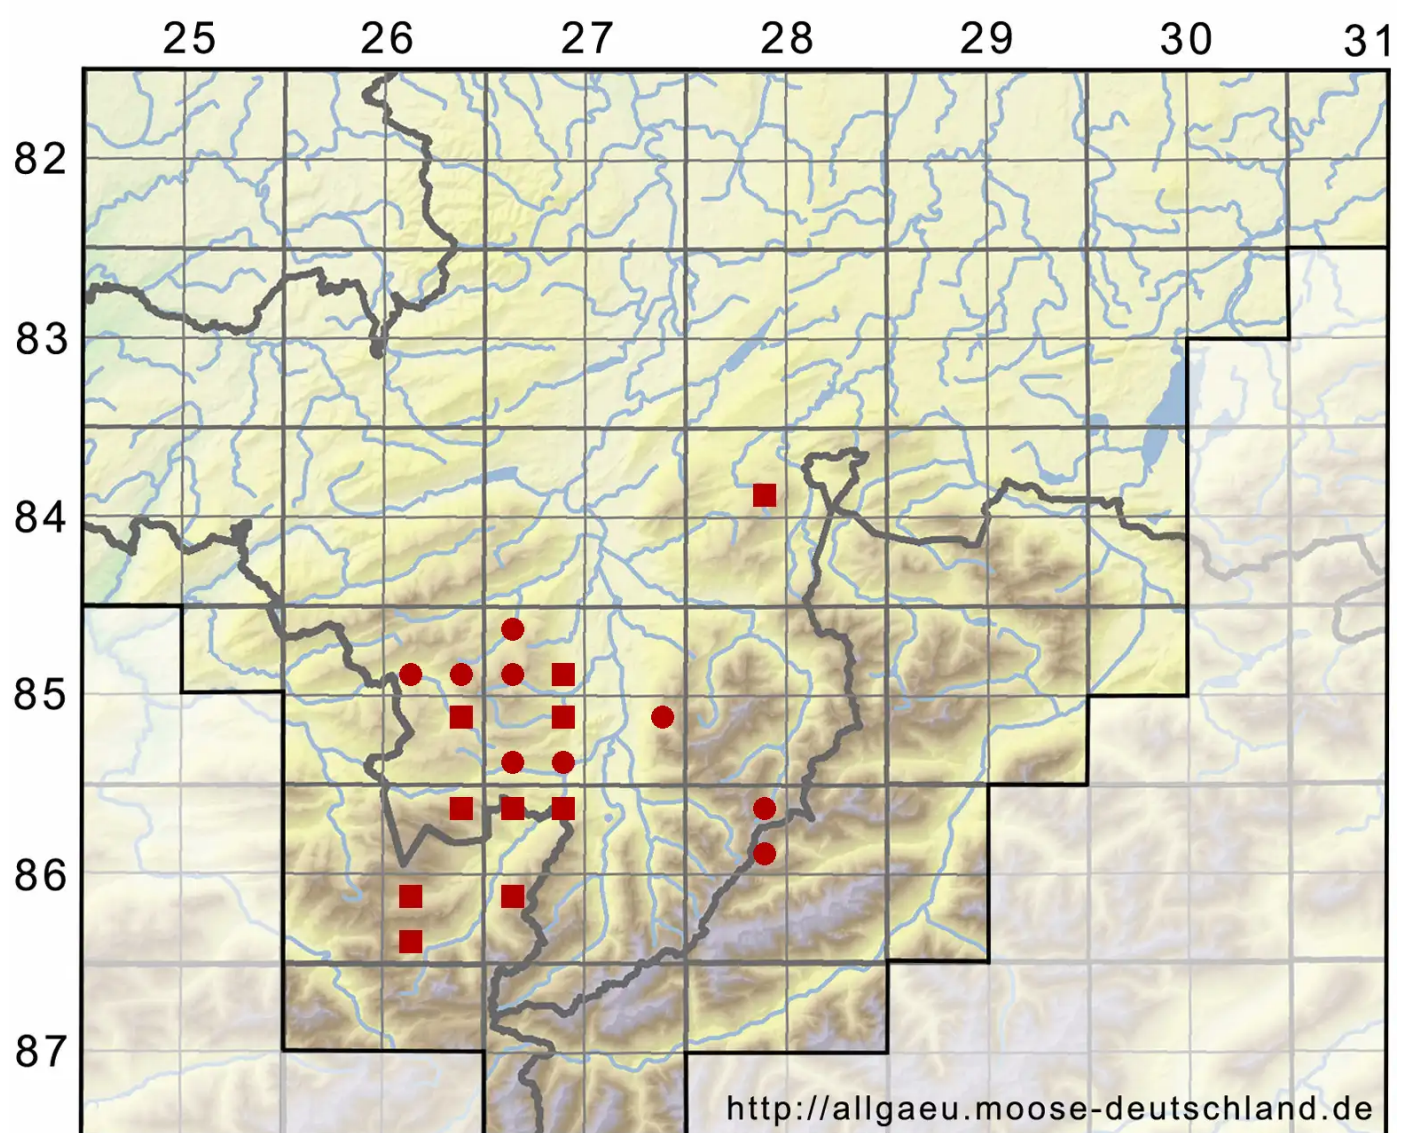

Eremonotus myriocarpus (Carrington) Lindb. & Kaal. ex Pear

Vielfruchtendes Algenmoos, Zwerg-Zwergspitzmoos

Legende:

- Symbole:**
Ausgefülltes Symbol:
Zeitraum von 1980 bis heute (Aktuelle Angabe)
Leeres Symbol:
Zeitraum vor 1980 (Altangabe)
Quadrat: Herbarbeleg