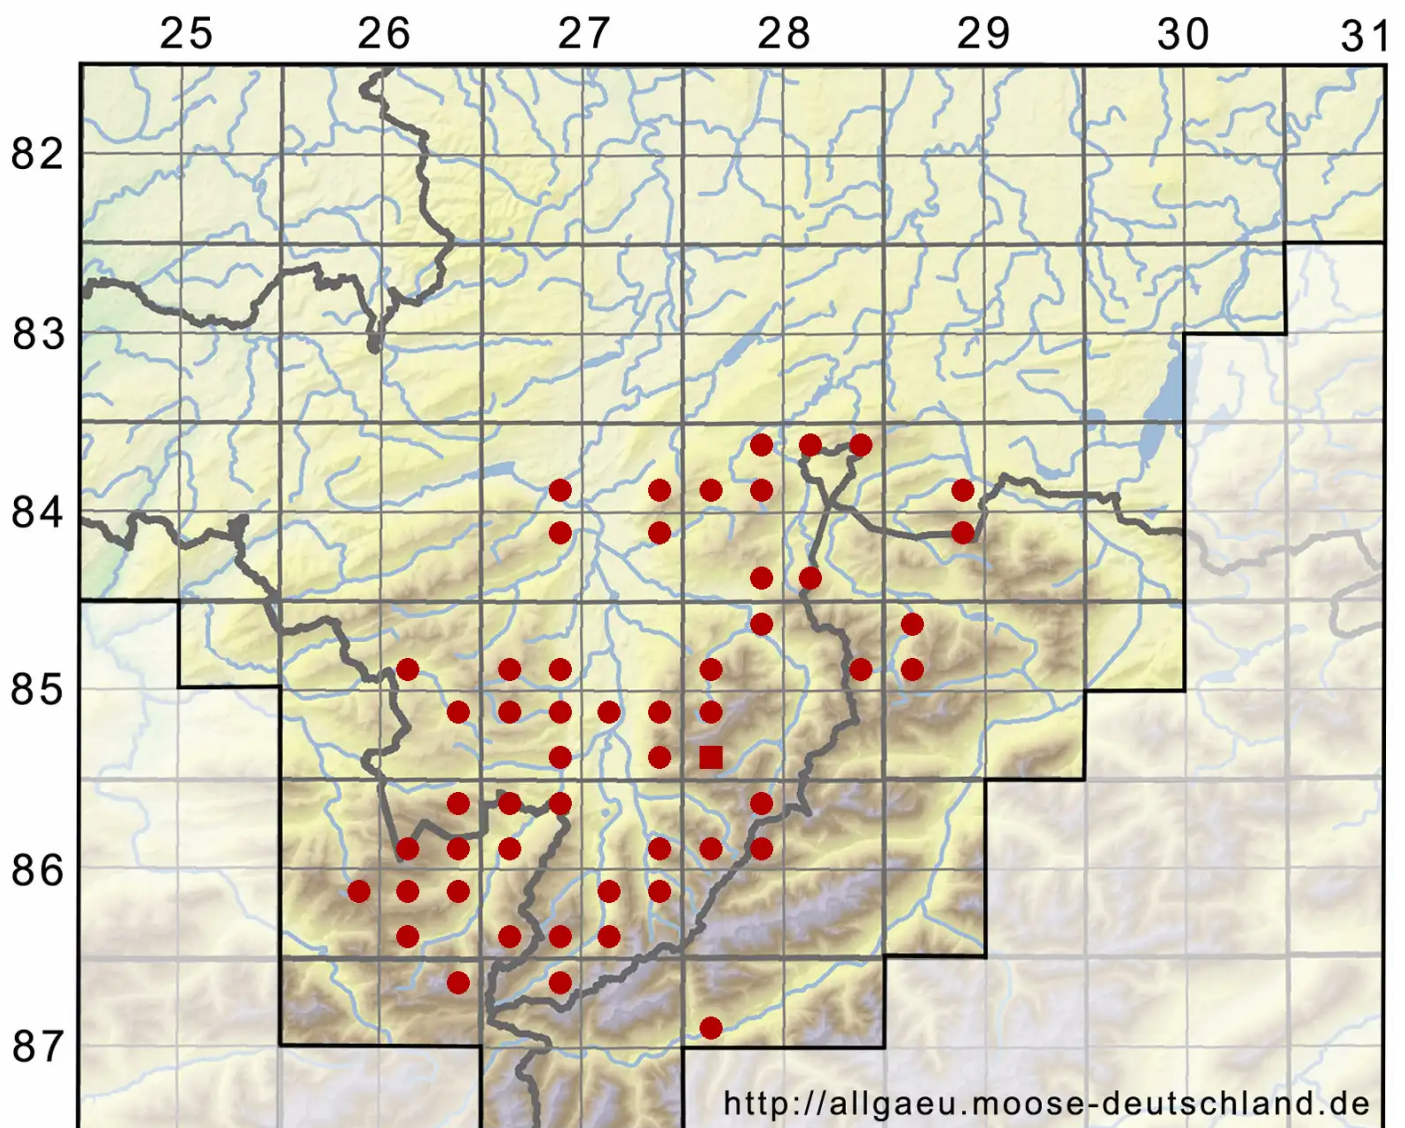

Sphenolobus minutus (Schreb. ex D.Crantz) Berggr.

Kleines Keillappenmoos

Legende:

- Symbole:**
- Ausgefülltes Symbol:
Zeitraum von 1980 bis heute (Aktuelle Angabe)
 - Leeres Symbol:
Zeitraum vor 1980 (Altangabe)
 - Quadrat: Herbarbeleg