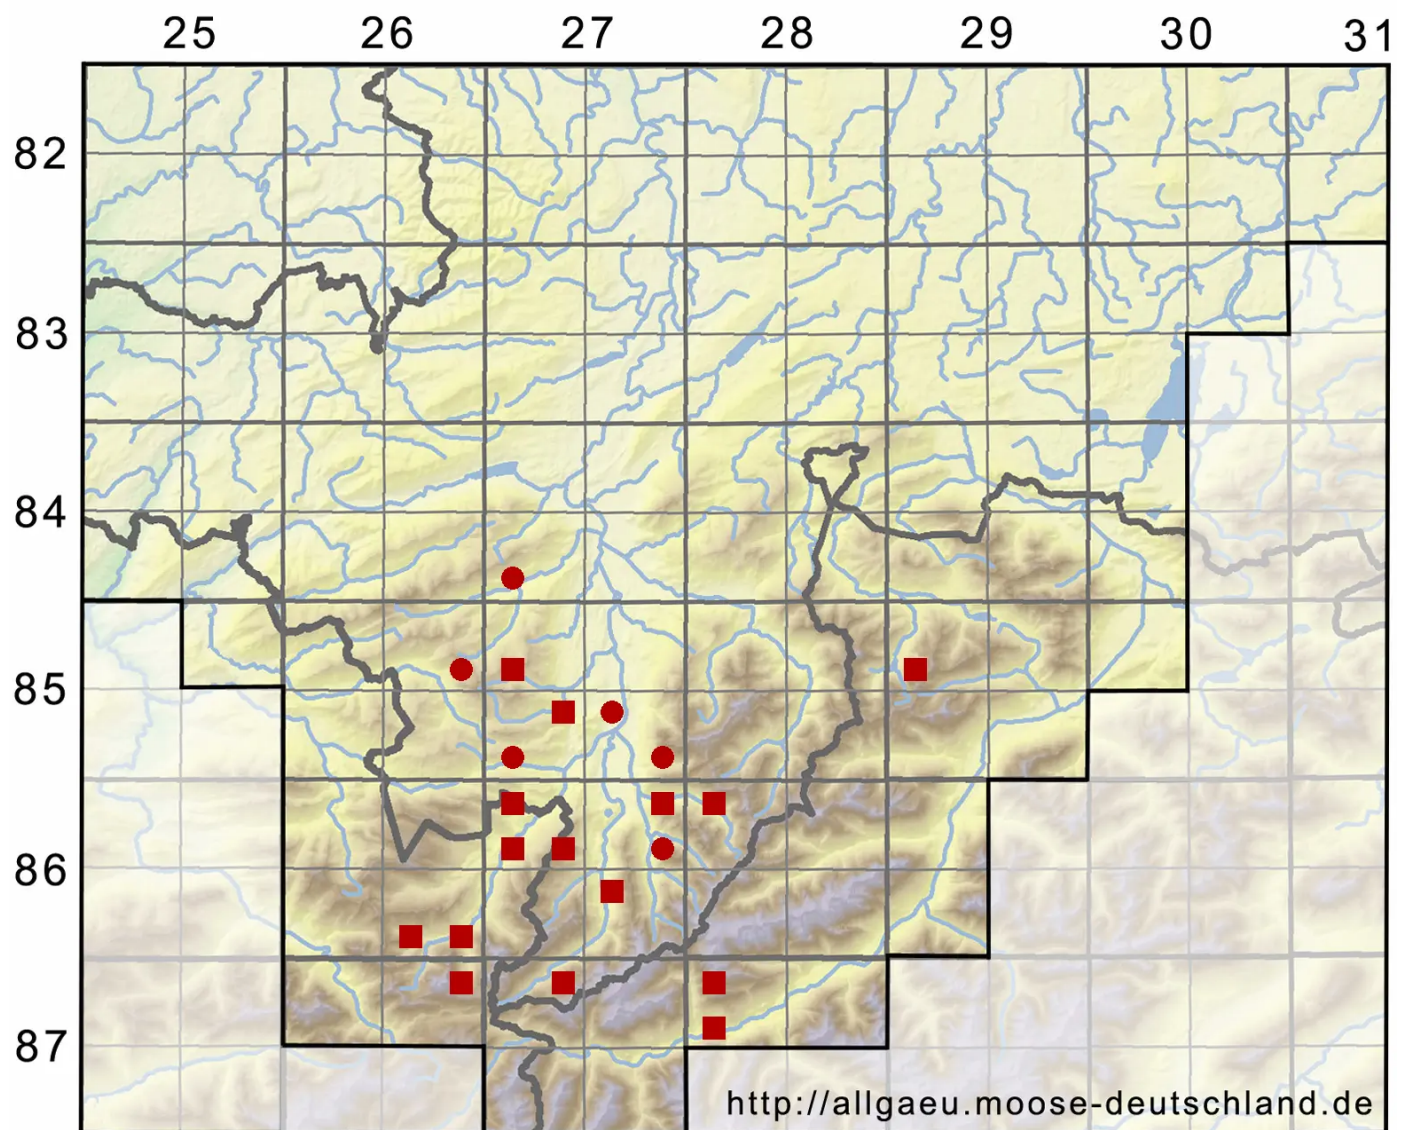

Crossocalyx hellerianus (Nees ex Lindenb.) Meyl.

Hellers Fransenkelchmoos

Legende:

Symbole:

Ausgefülltes Symbol:
Zeitraum von 1980 bis heute (Aktuelle Angabe)

Leeres Symbol:
Zeitraum vor 1980 (Altangabe)

Quadrat: Herbarbeleg