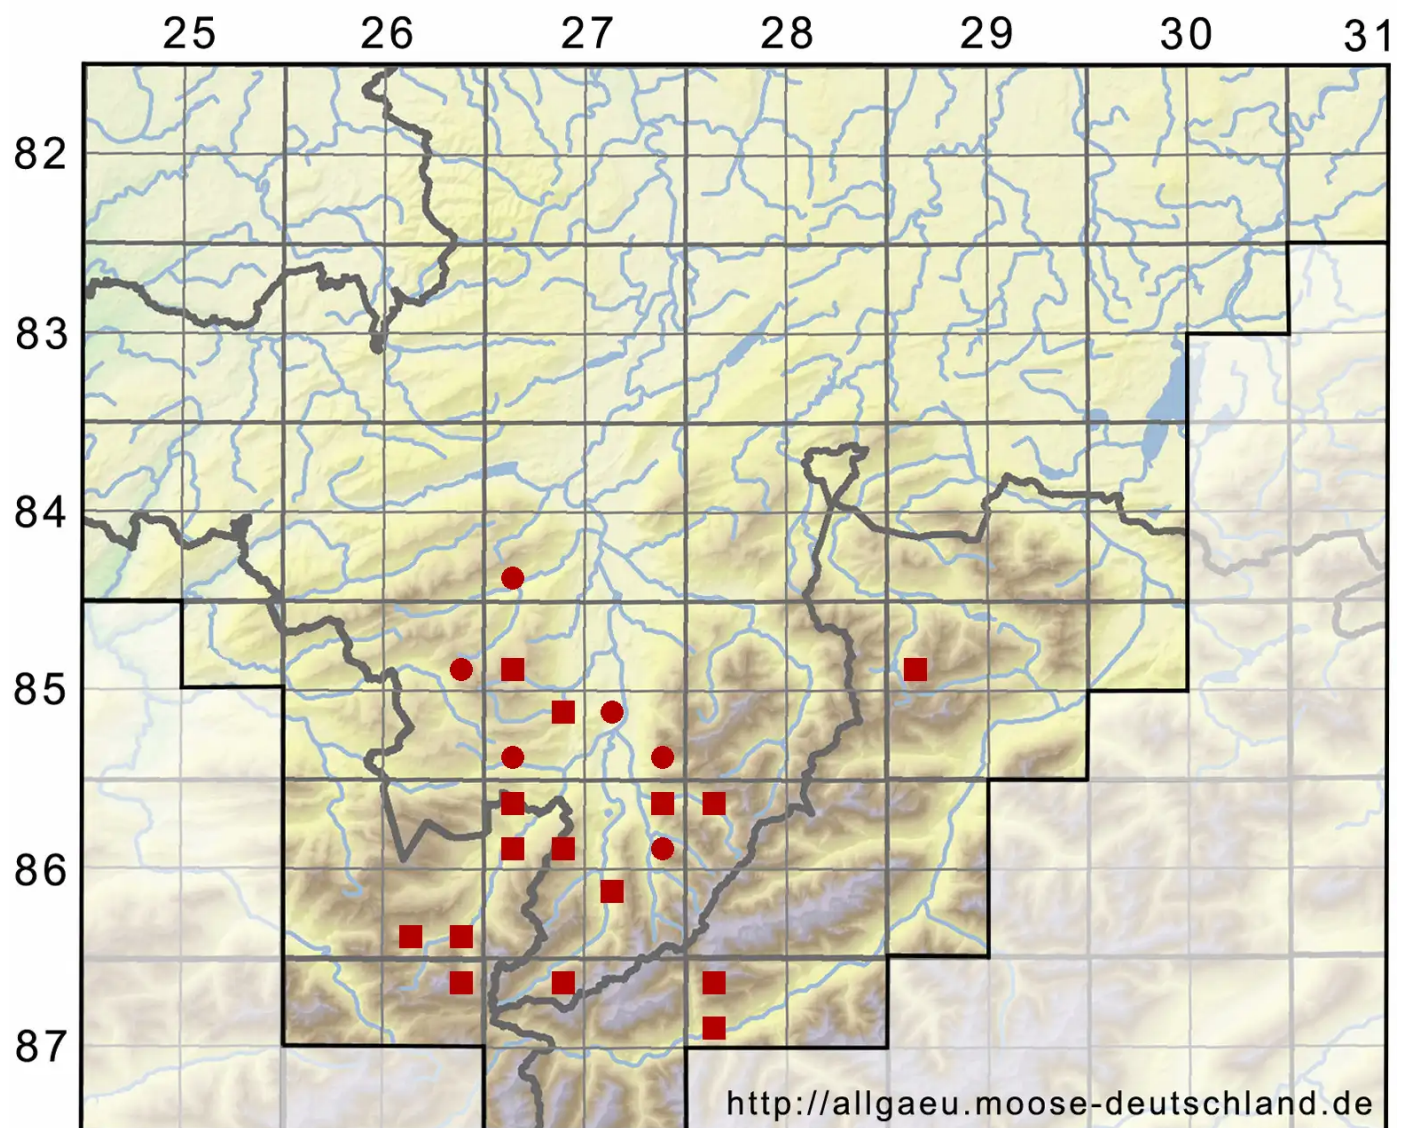

# Crossocalyx hellerianus (Nees ex Lindenb.) Meyl.

Hellers Fransenkelchmoos

Legende:

**Symbole:**

Ausgefülltes Symbol:  
Zeitraum von 1980 bis heute (Aktuelle Angabe)

Leeres Symbol:  
Zeitraum vor 1980 (Altangabe)

Quadrat: Herbarbeleg