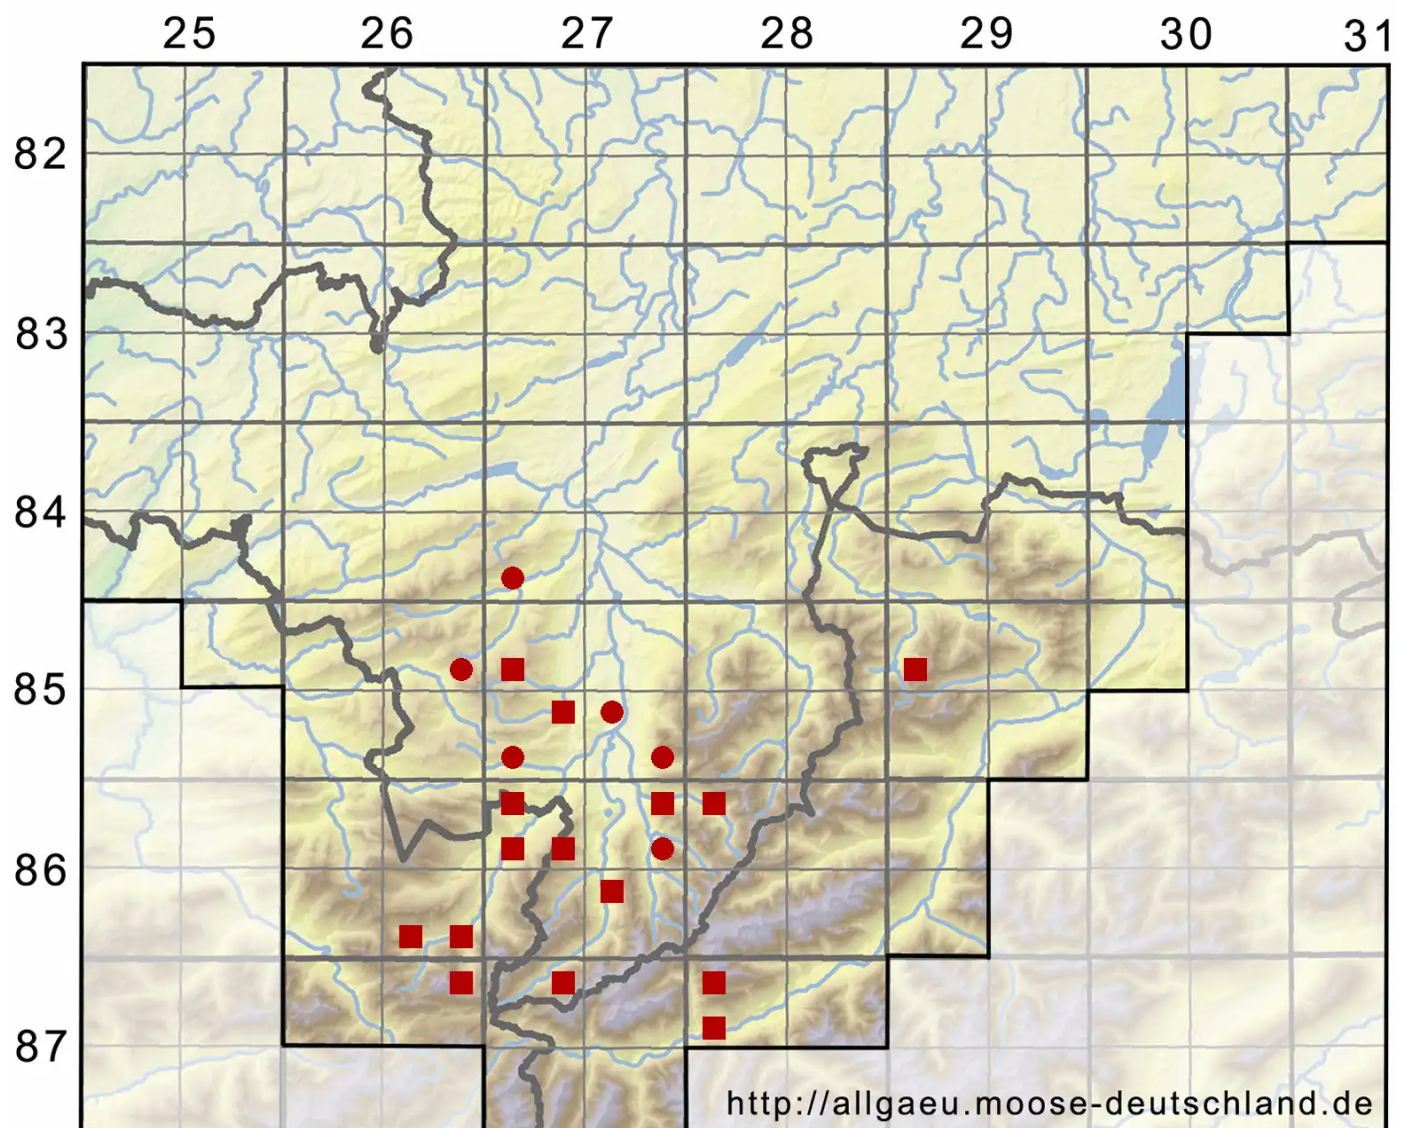

Crossocalyx hellerianus (Nees ex Lindenb.) Meyl.

Hellers Fransenkelchmoos

Legende:

Symbole:
Ausgefülltes Symbol:
Zeitraum von 1980 bis heute (Aktuelle Angabe)
Leeres Symbol:
Zeitraum vor 1980 (Altangabe)
Quadrat: Herbarbeleg