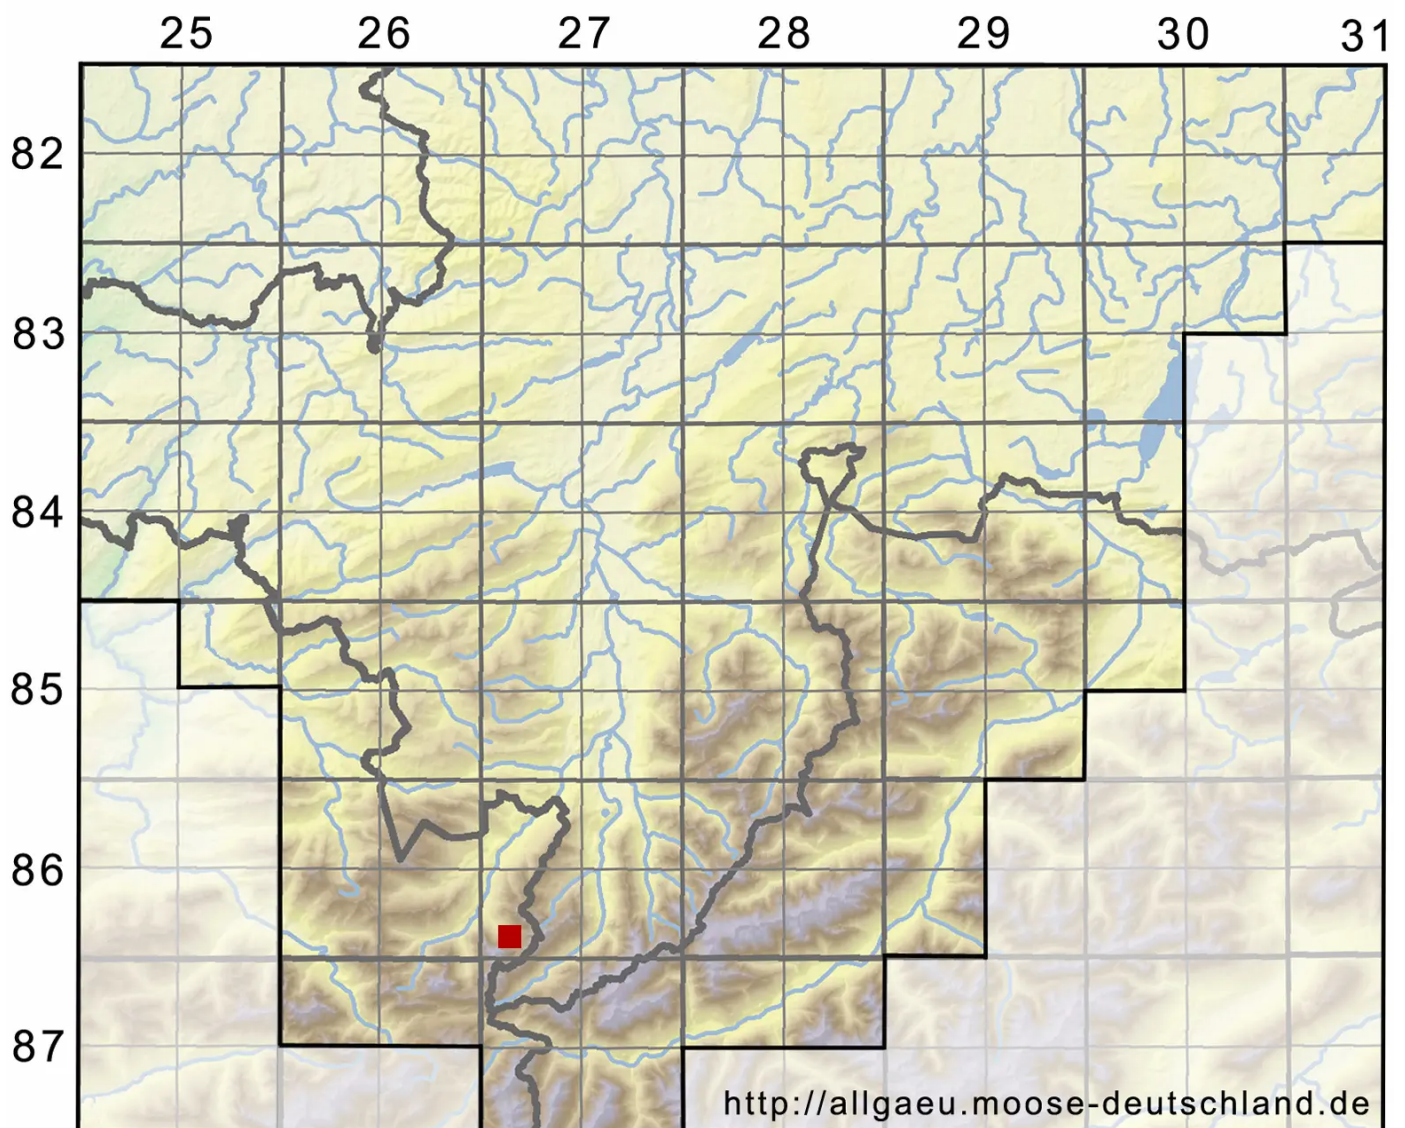

Anastrophyllum assimile (Mitt.) Steph.

Schwarzes Kahnblattmoos

Legende:

Symbole:

Ausgefülltes Symbol:
Zeitraum von 1980 bis heute (Aktuelle Angabe)

Leeres Symbol:
Zeitraum vor 1980 (Altangabe)

Quadrat: Herbarbeleg