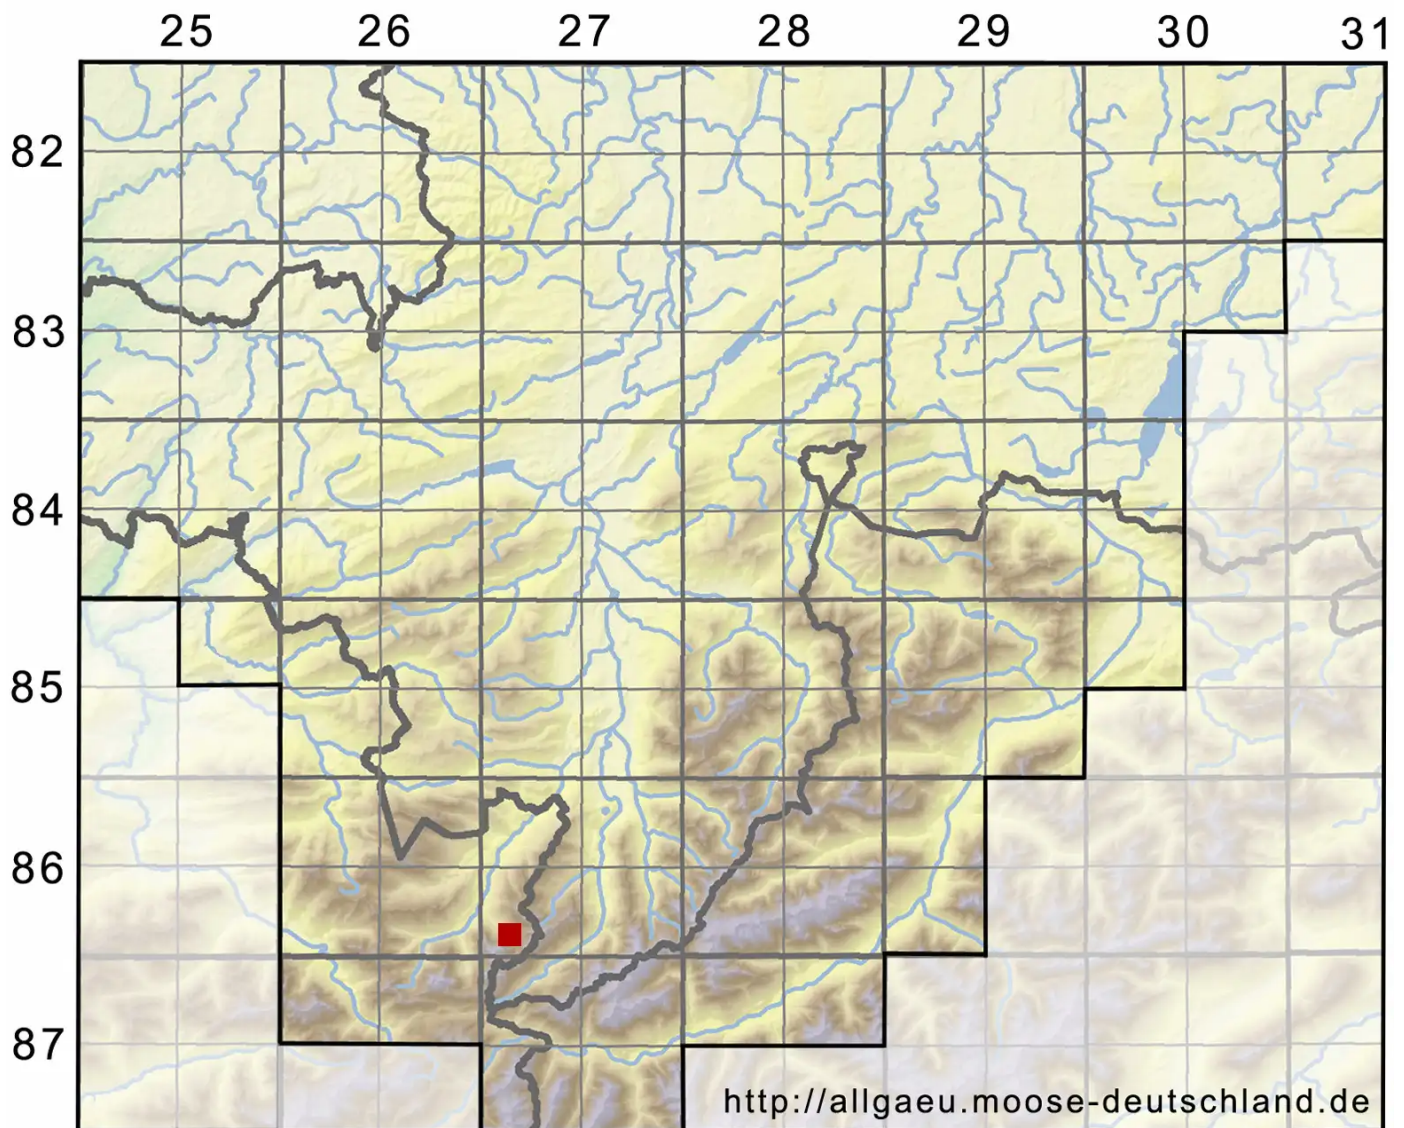

Anastrophyllum assimile (Mitt.) Steph.

Schwarzes Kahnblattmoos

Legende:

Symbole:

Ausgefülltes Symbol:
Zeitraum von 1980 bis heute (Aktuelle Angabe)

Leeres Symbol:
Zeitraum vor 1980 (Altangabe)

Quadrat: Herbarbeleg