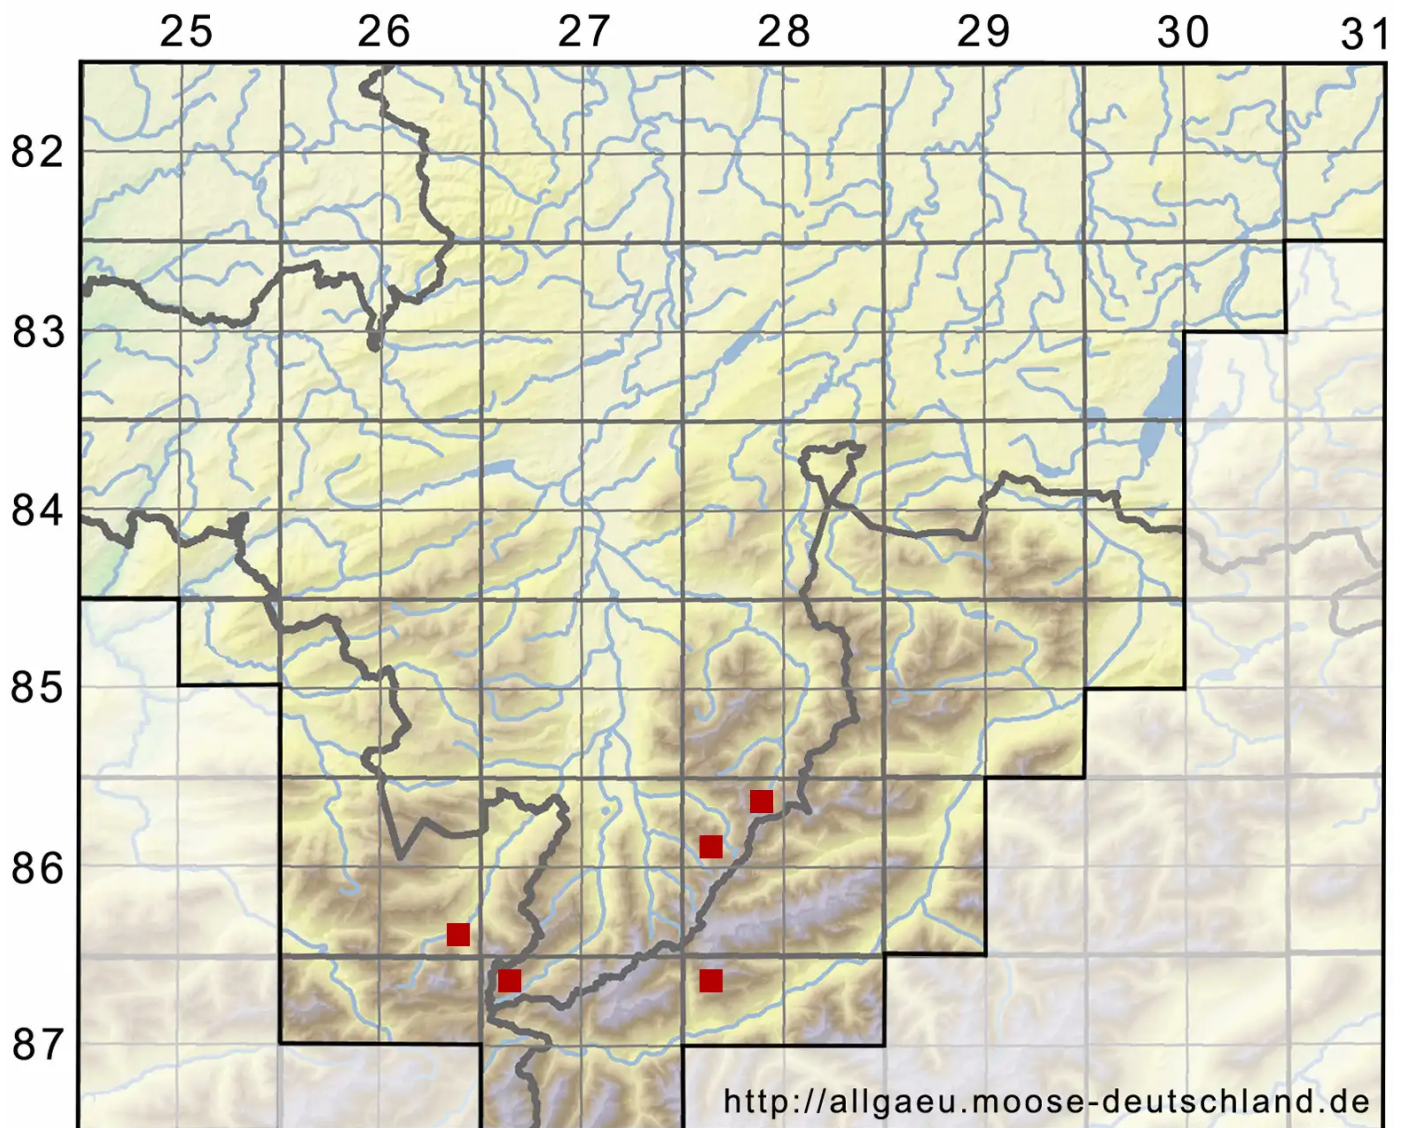

# Amphidium lapponicum (Hedw.) Schimp.

Lappländisches Bandmoos

Legende:

**Symbole:**

Ausgefülltes Symbol:  
Zeitraum von 1980 bis heute (Aktuelle Angabe)

Leeres Symbol:  
Zeitraum vor 1980 (Altangabe)

Quadrat: Herbarbeleg