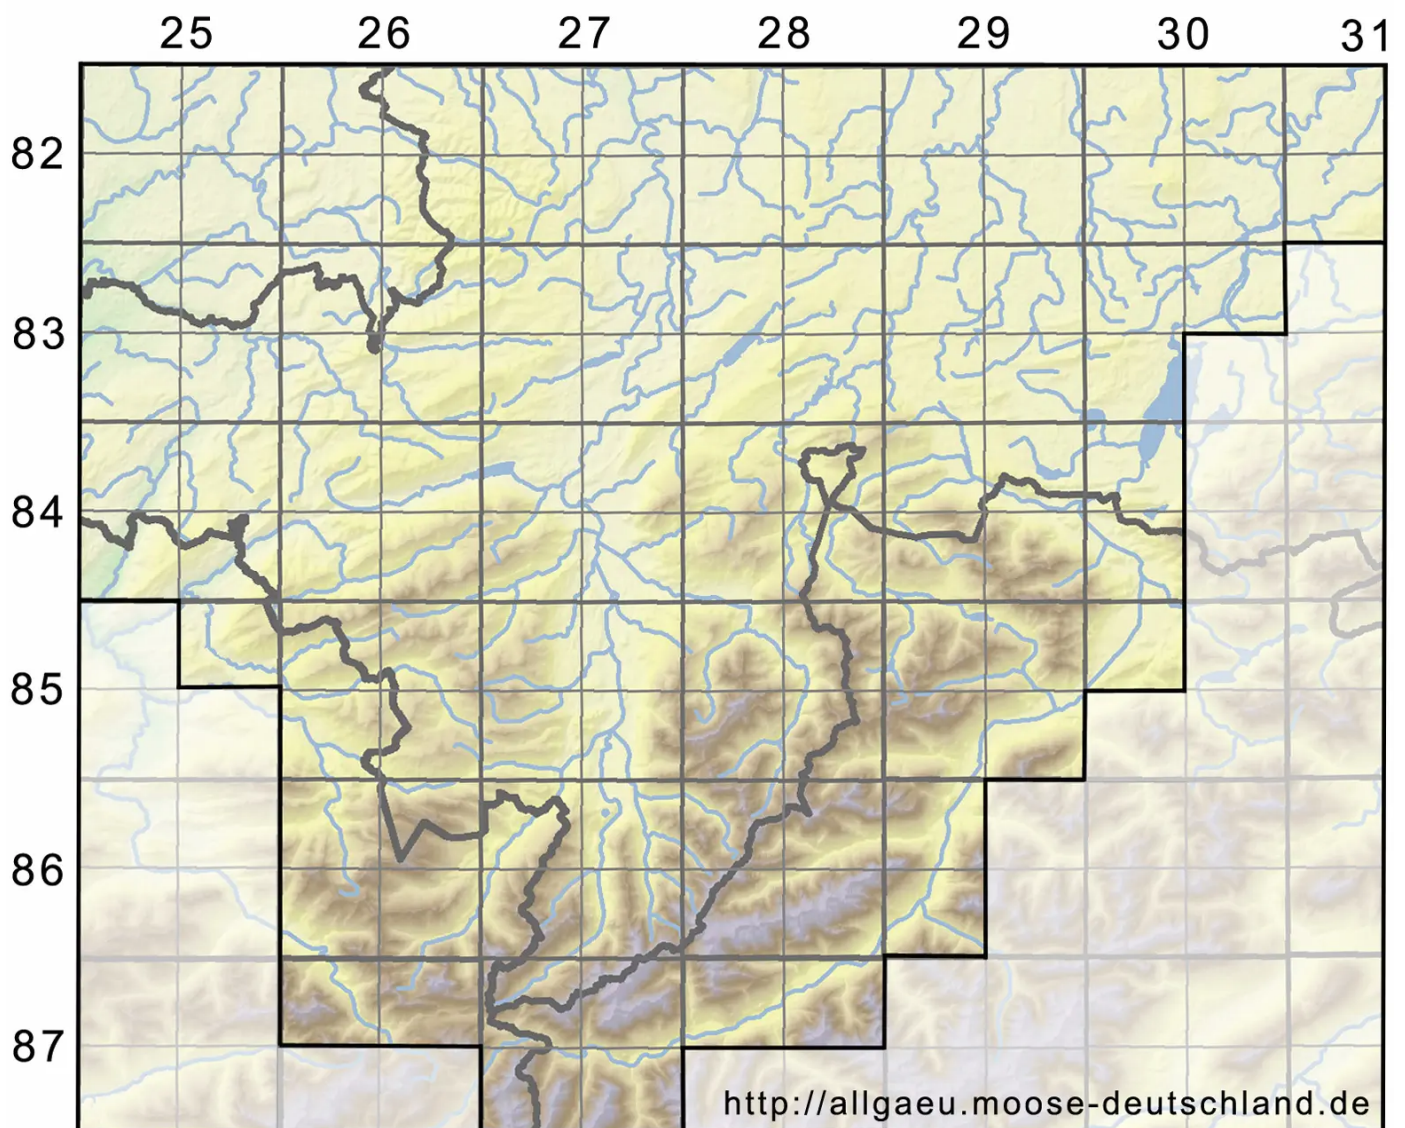

Amblystegium serpens (Hedw.) Schimp. var. serpens

Kriechendes Stumpfdeckelmoos

Legende:

Symbole:

Ausgefülltes Symbol:
Zeitraum von 1980 bis heute (Aktuelle Angabe)

Leeres Symbol:
Zeitraum vor 1980 (Altangabe)

Quadrat: Herbarbeleg