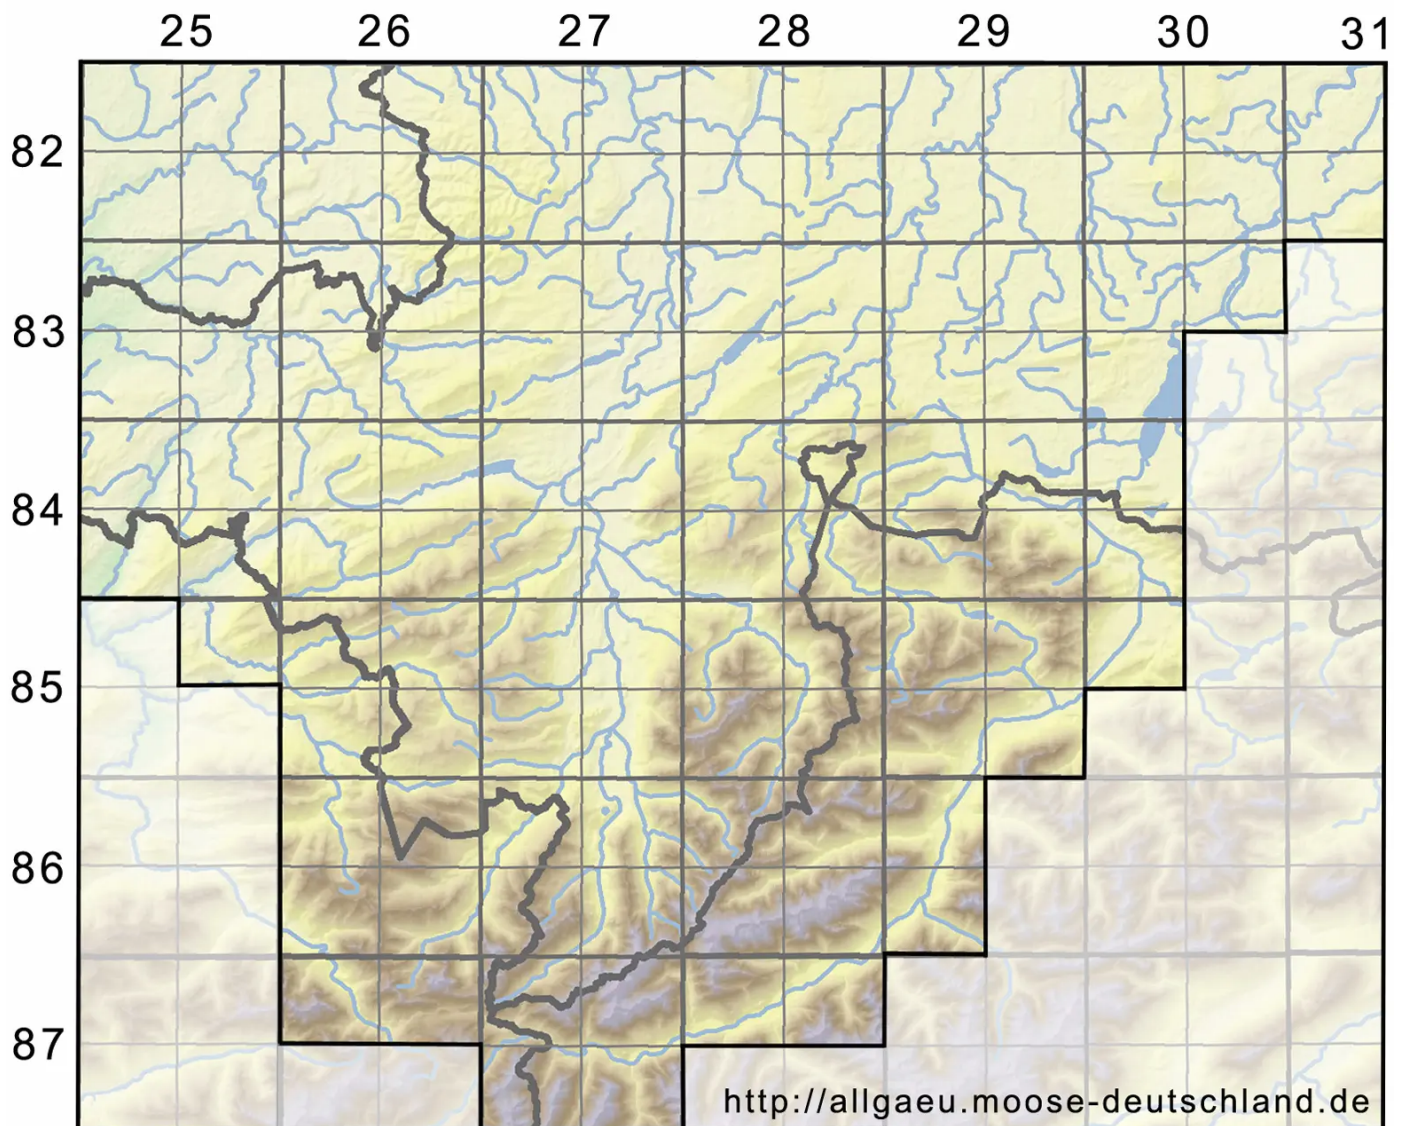

Amblystegium serpens (Hedw.) Schimp. var. serpens

Kriechendes Stumpfdeckelmoos

Legende:

Symbole:

Ausgefülltes Symbol:
Zeitraum von 1980 bis heute (Aktuelle Angabe)

Leeres Symbol:
Zeitraum vor 1980 (Altangabe)

Quadrat: Herbarbeleg