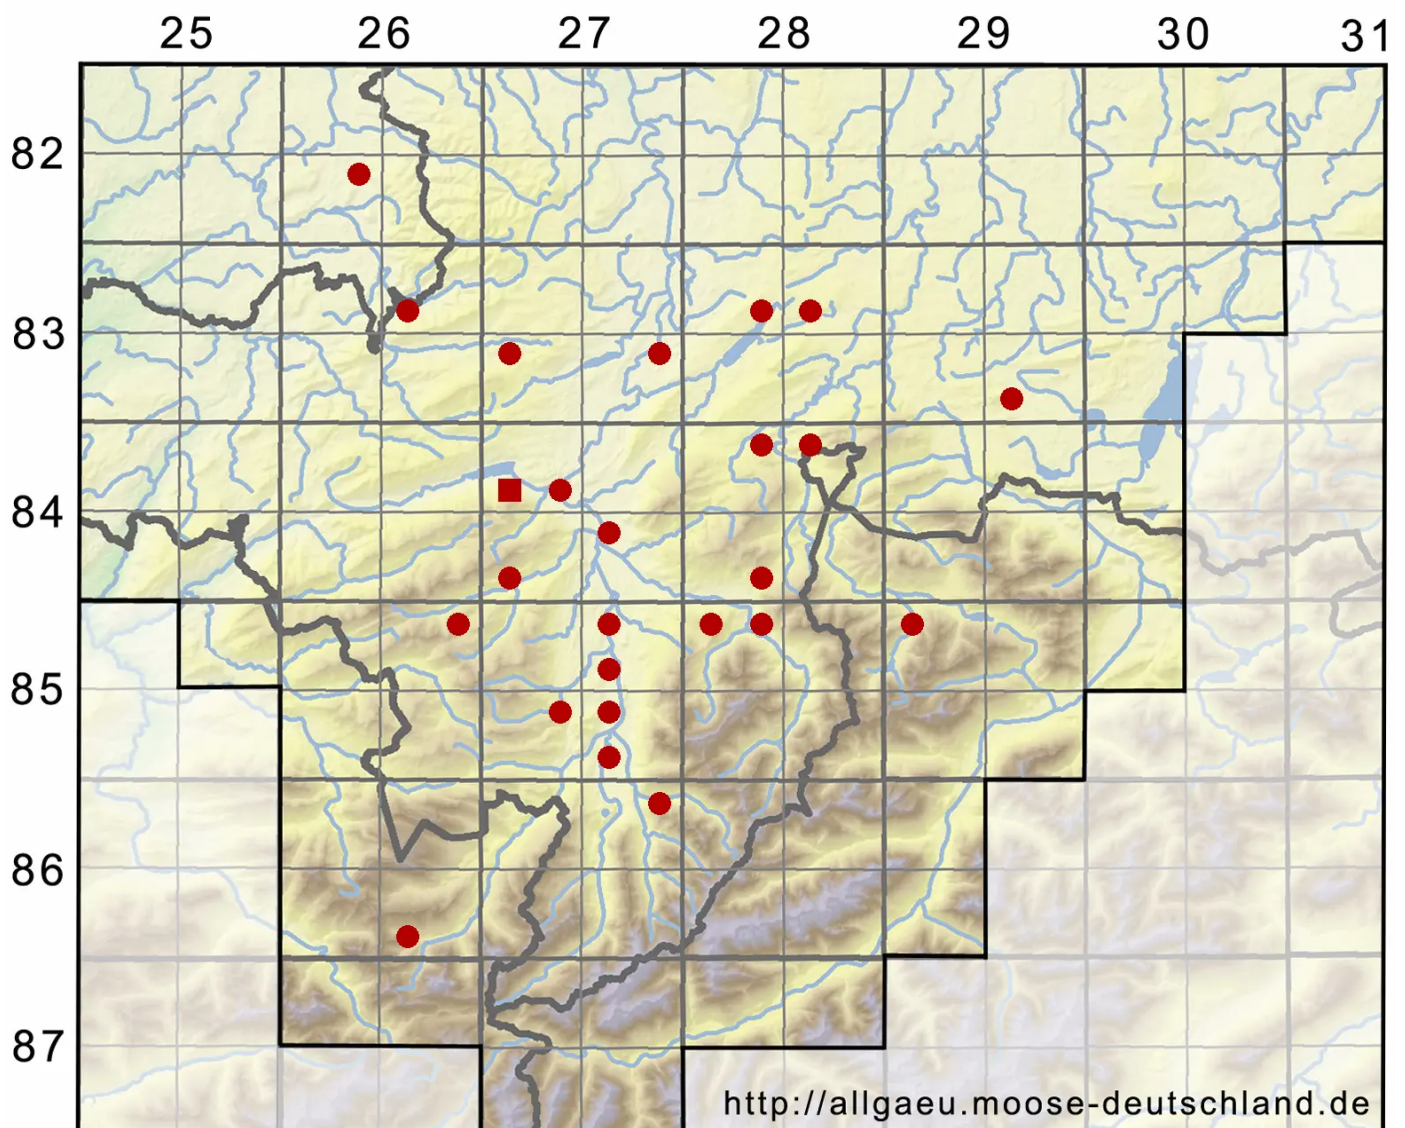

Amblystegium serpens (Hedw.) Schimp.

Kriechendes Stumpfdeckelmoos

Legende:

- Symbole:**
- Ausgefülltes Symbol:
Zeitraum von 1980 bis heute (Aktuelle Angabe)
 - Leeres Symbol:
Zeitraum vor 1980 (Altangabe)
 - Quadrat: Herbarbeleg