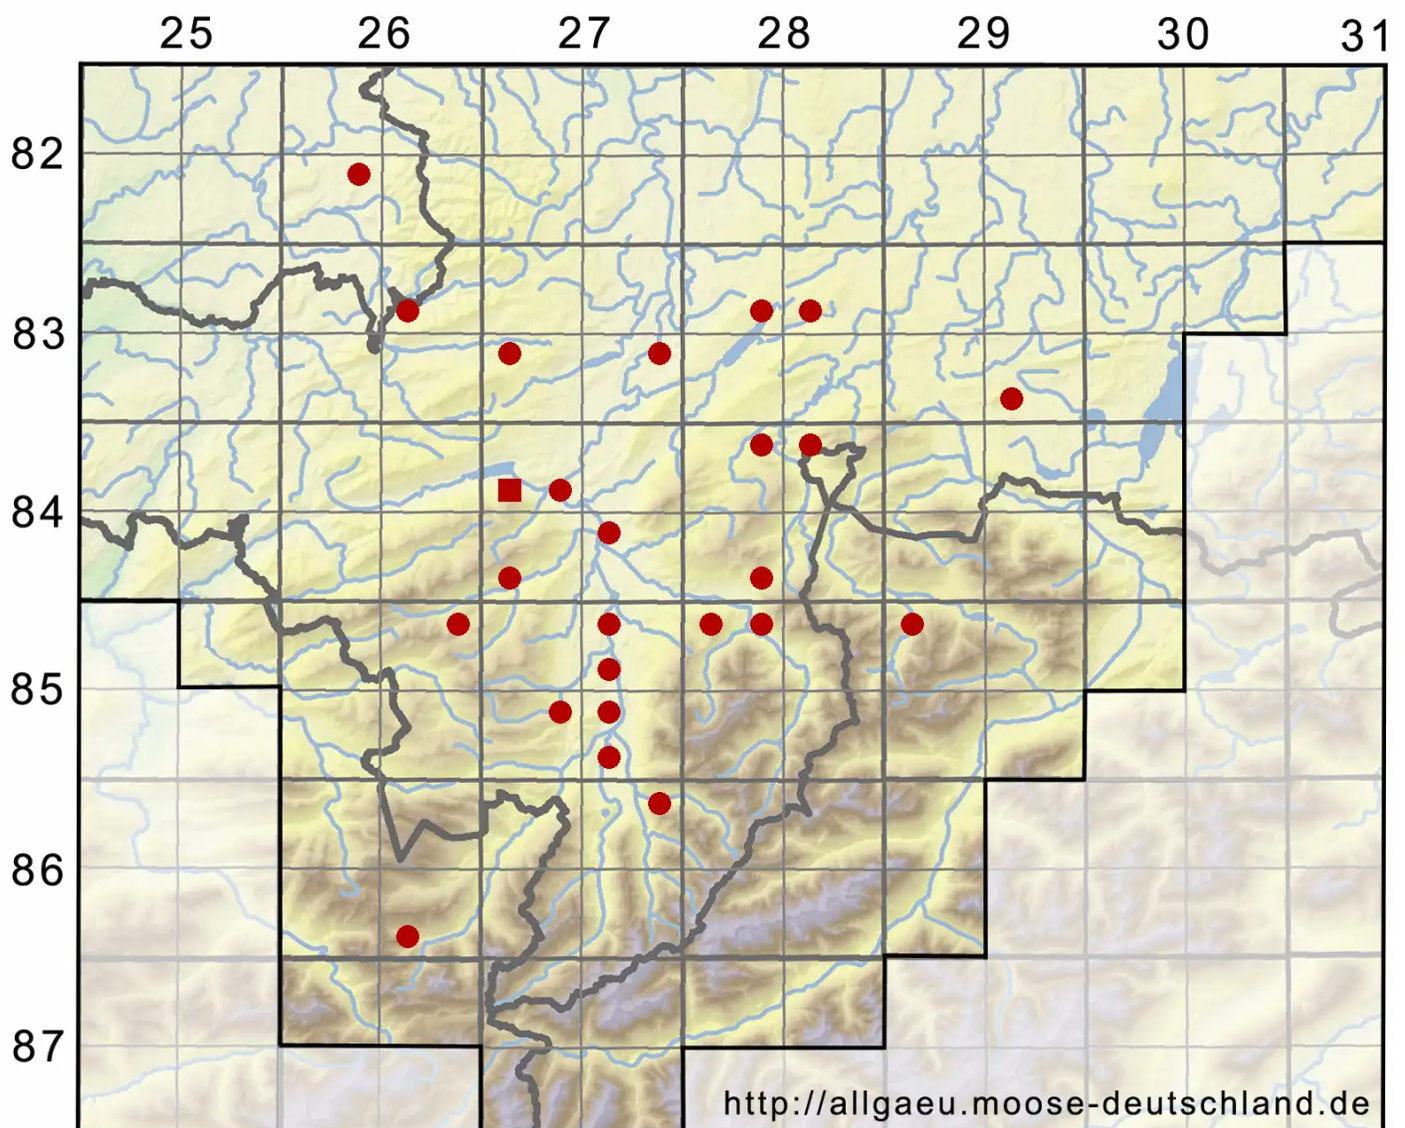

# Amblystegium serpens (Hedw.) Schimp.

Kriechendes Stumpfdeckelmoos

Legende:

- Symbole:**
- Ausgefülltes Symbol:  
Zeitraum von 1980 bis heute (Aktuelle Angabe)
  - Leeres Symbol:  
Zeitraum vor 1980 (Altangabe)
  - Quadrat: Herbarbeleg