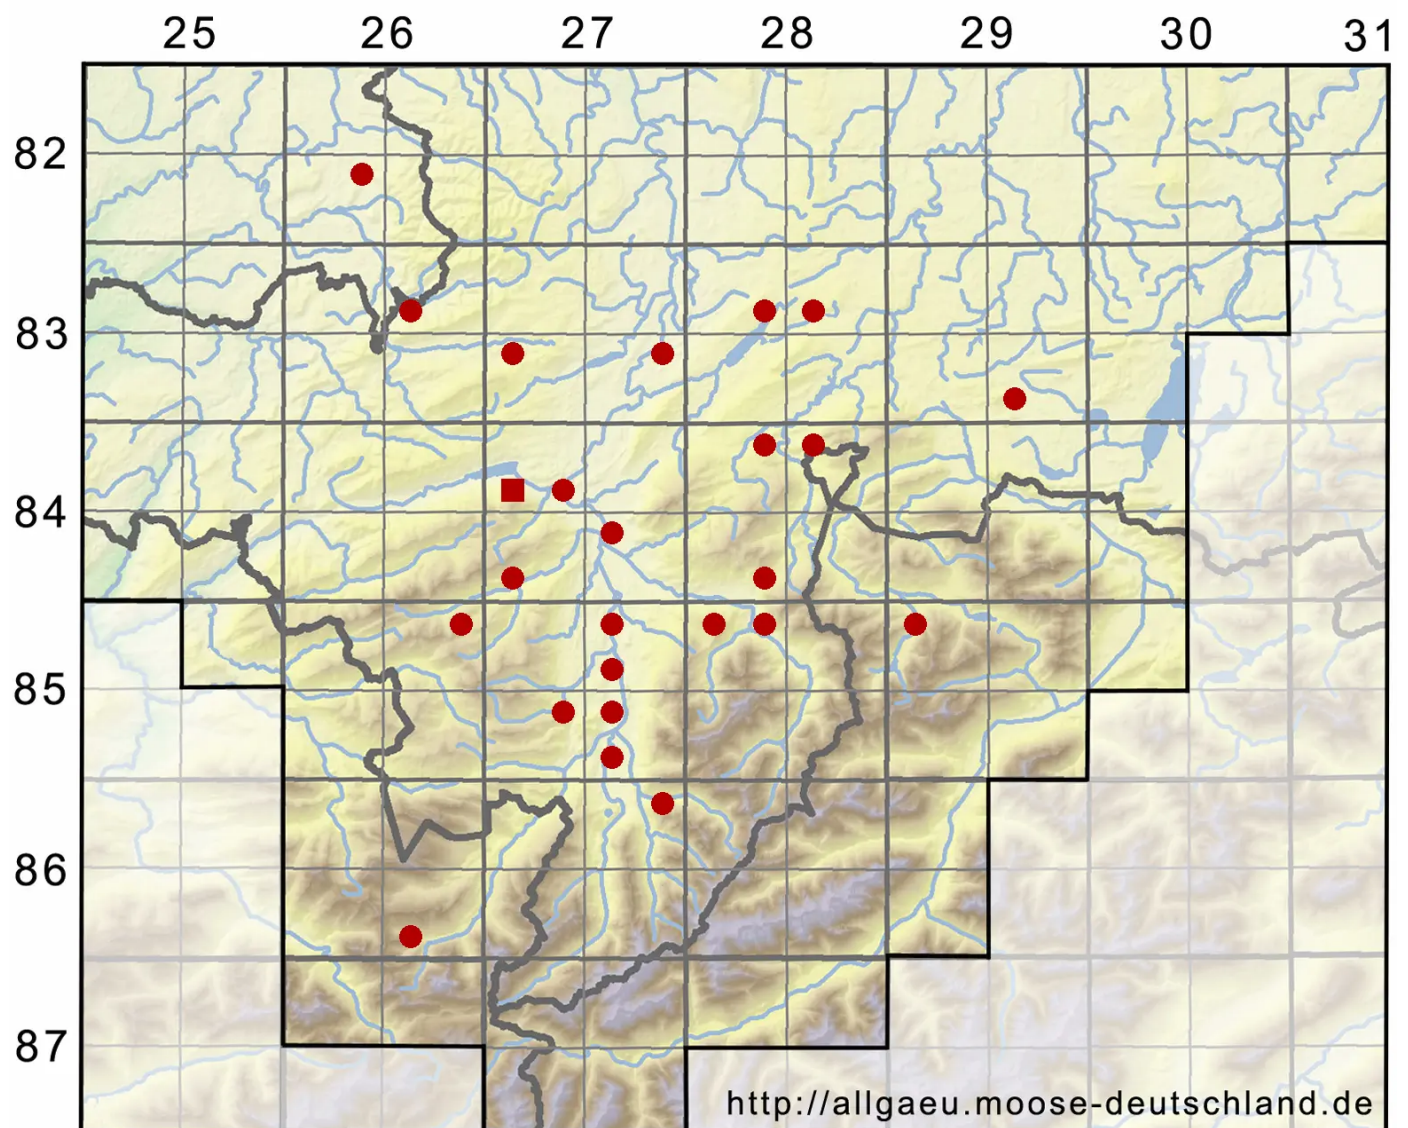

Amblystegium serpens (Hedw.) Schimp.

Kriechendes Stumpfdeckelmoos

Legende:

- Symbole:**
- Ausgefülltes Symbol:
Zeitraum von 1980 bis heute (Aktuelle Angabe)
 - Leeres Symbol:
Zeitraum vor 1980 (Altangabe)
 - Quadrat: Herbarbeleg