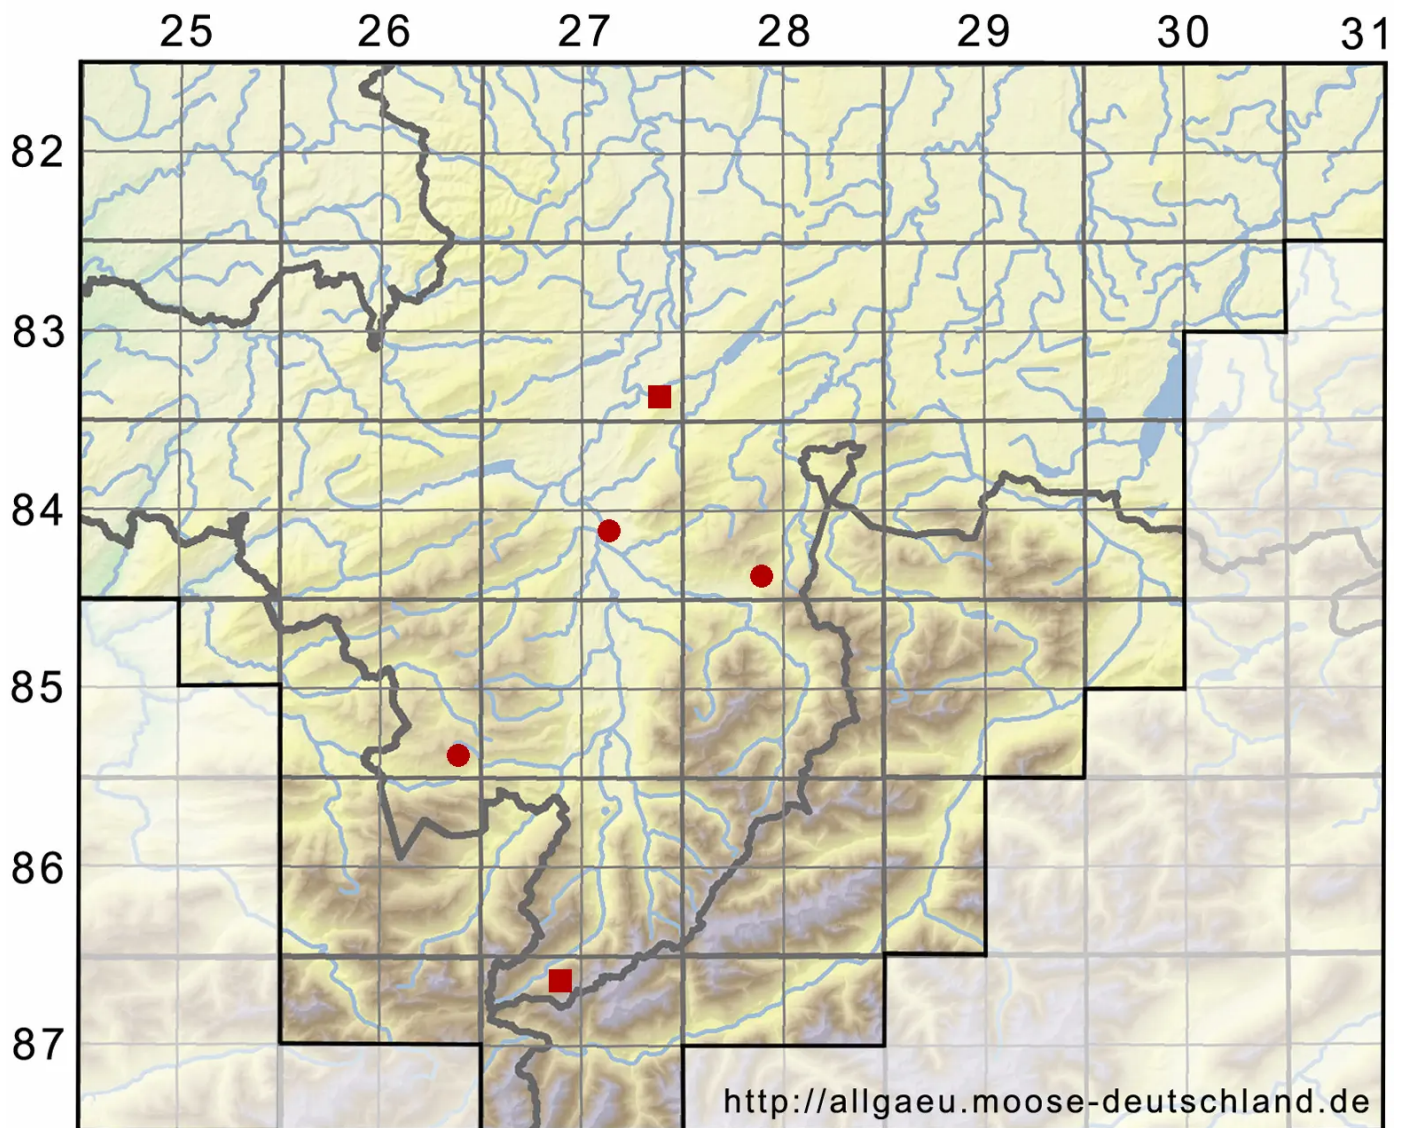

Pseudocampyllum radicale (P.Beauv.) Vanderp. & Hedenäs

Sumpf-Scheingoldschlafmoos

Legende:

Symbole:

Ausgefülltes Symbol:
Zeitraum von 1980 bis heute (Aktuelle Angabe)

Leeres Symbol:
Zeitraum vor 1980 (Altangabe)

Quadrat: Herbarbeleg