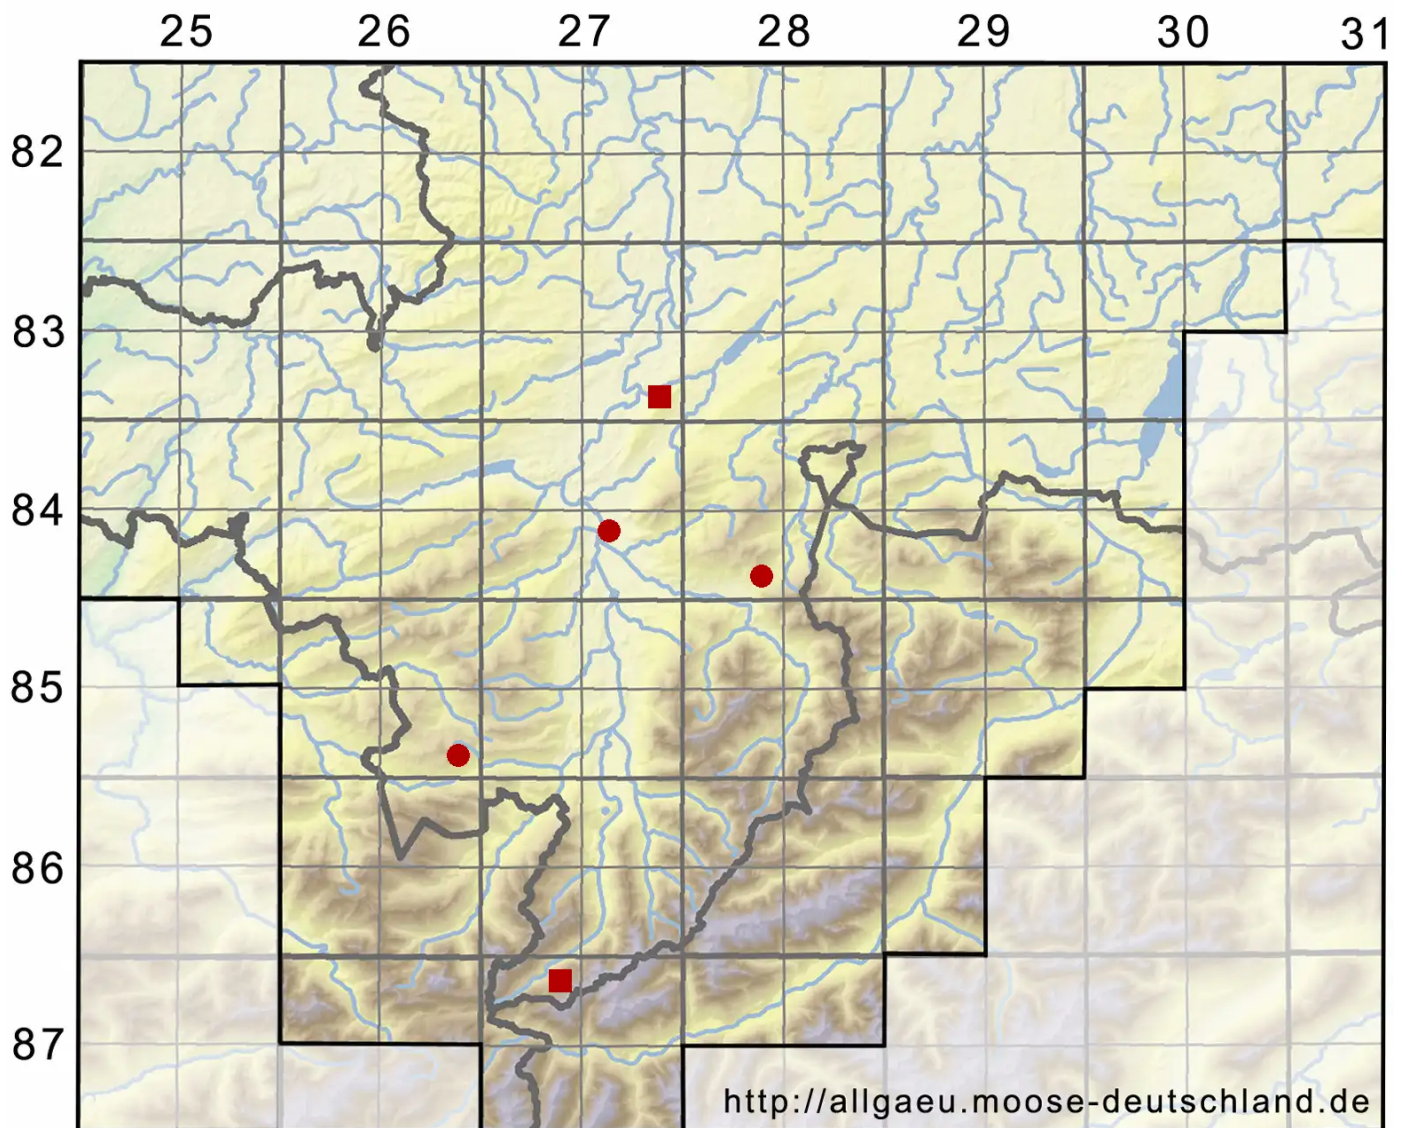

# *Pseudocampyllum radicale* (P.Beauv.) Vanderp. & Hedenäs

Sumpf-Scheingoldschlafmoos

Legende:

**Symbole:**

Ausgefülltes Symbol:  
Zeitraum von 1980 bis heute (Aktuelle Angabe)

Leeres Symbol:  
Zeitraum vor 1980 (Altangabe)

Quadrat: Herbarbeleg