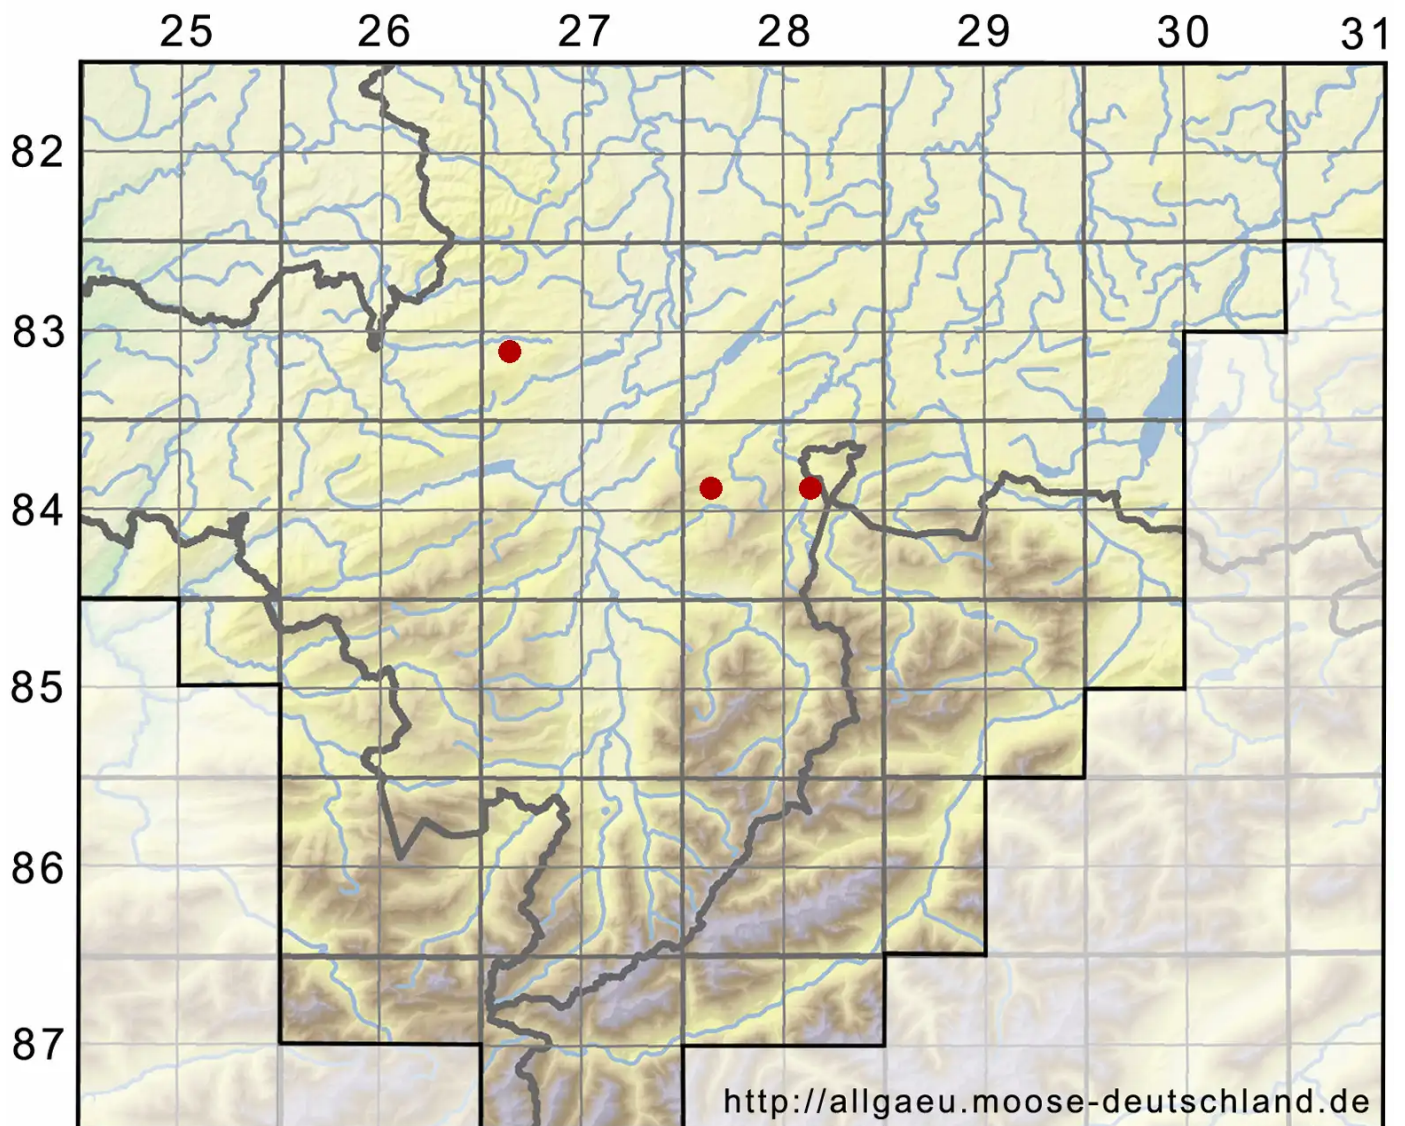

# Drepanocladus aduncus (Hedw.) Warnst.

Krallenblatt-Sichelmoos

Legende:

**Symbole:**  
Ausgefülltes Symbol:  
Zeitraum von 1980 bis heute (Aktuelle Angabe)  
Leeres Symbol:  
Zeitraum vor 1980 (Altangabe)  
Quadrat: Herbarbeleg