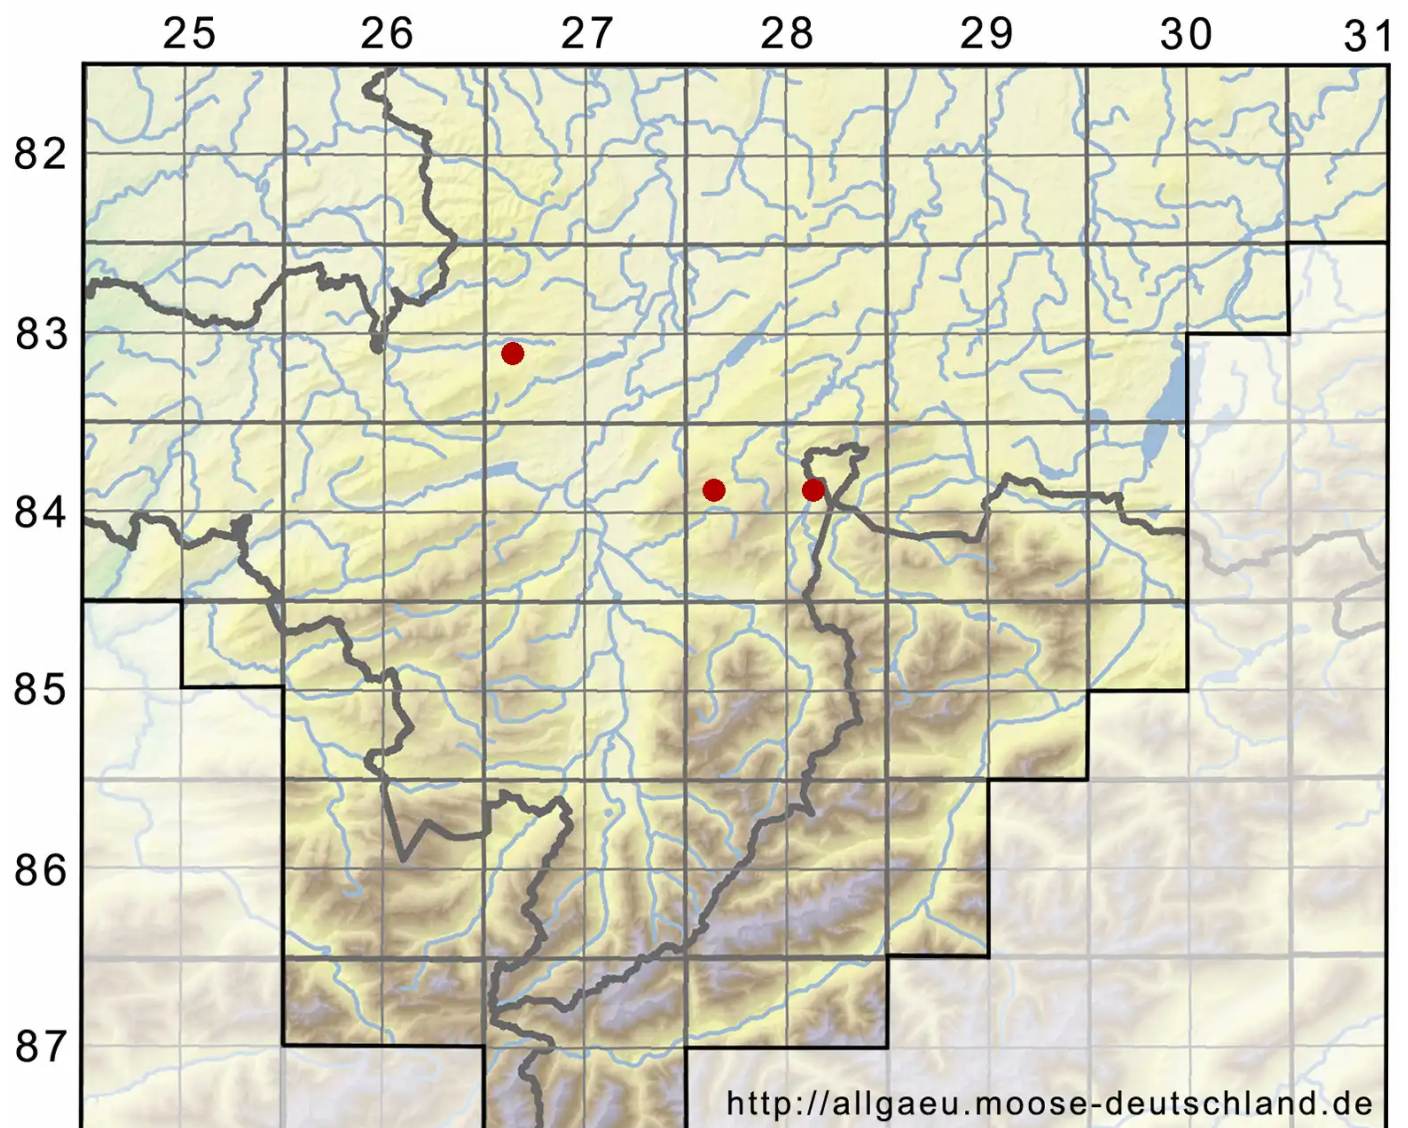

# Drepanocladus aduncus (Hedw.) Warnst.

Krallenblatt-Sichelmoos

Legende:

**Symbole:**  
Ausgefülltes Symbol:  
Zeitraum von 1980 bis heute (Aktuelle Angabe)  
Leeres Symbol:  
Zeitraum vor 1980 (Altangabe)  
Quadrat: Herbarbeleg