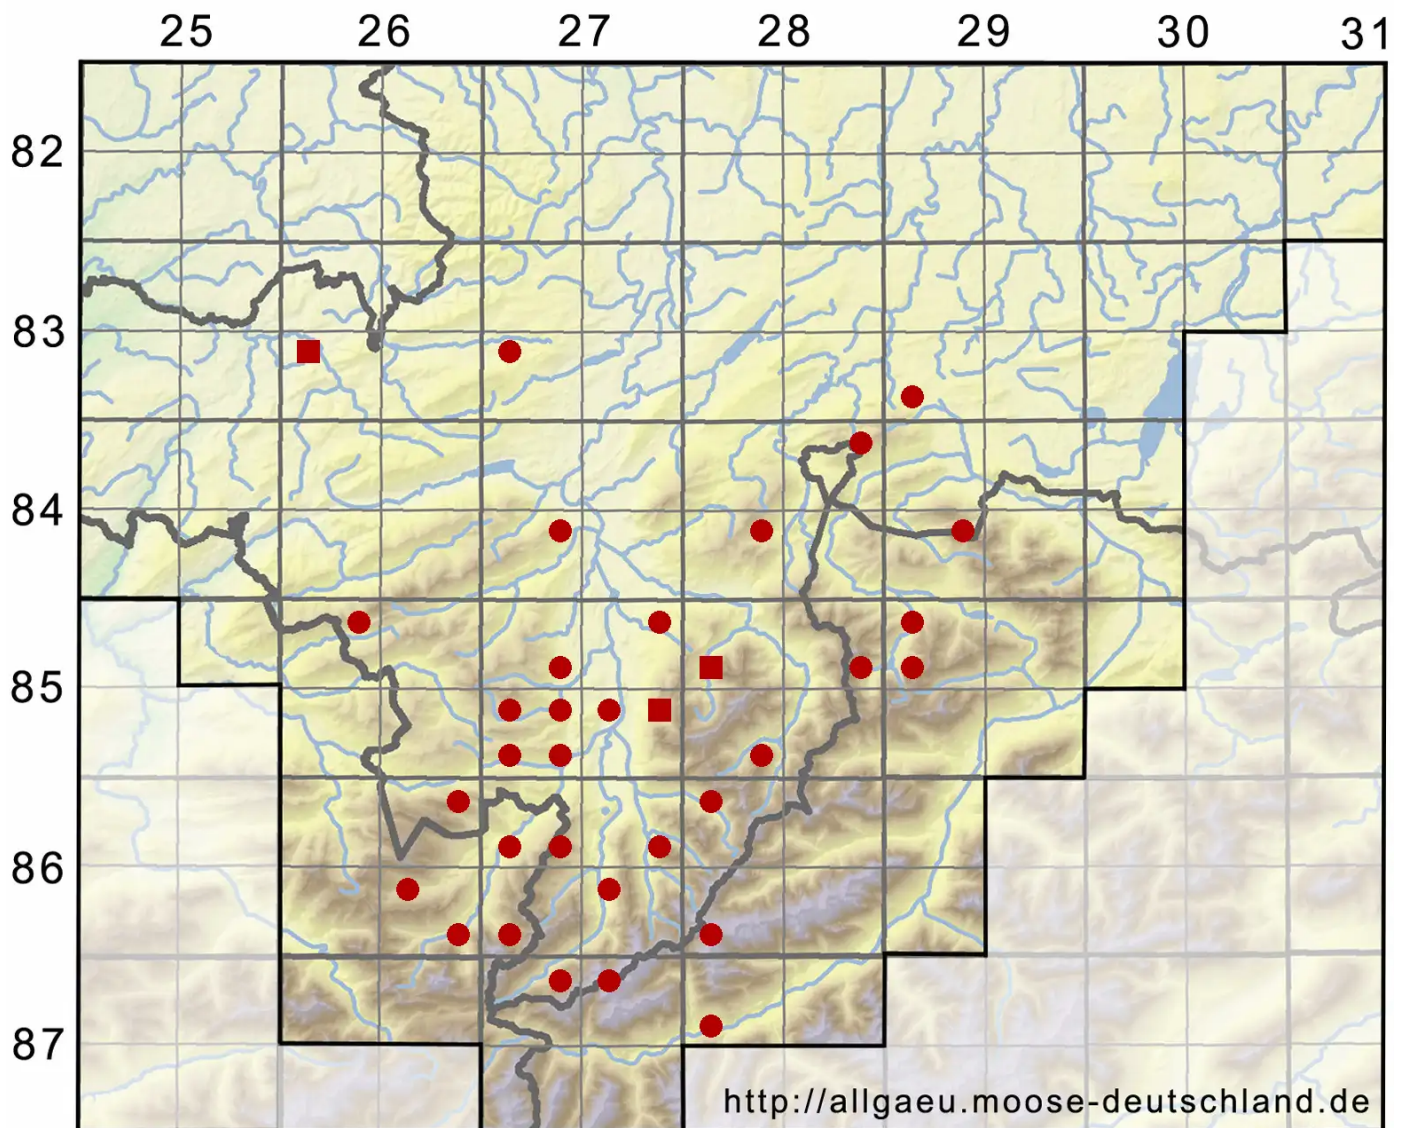

# Platydictya jungermannioides (Brid.) H.A.Crum

Jungermanns Breitnetzmoos

Legende:

- Symbole:**
- Ausgefülltes Symbol:  
Zeitraum von 1980 bis heute (Aktuelle Angabe)
  - Leeres Symbol:  
Zeitraum vor 1980 (Altangabe)
  - Quadrat: Herbarbeleg