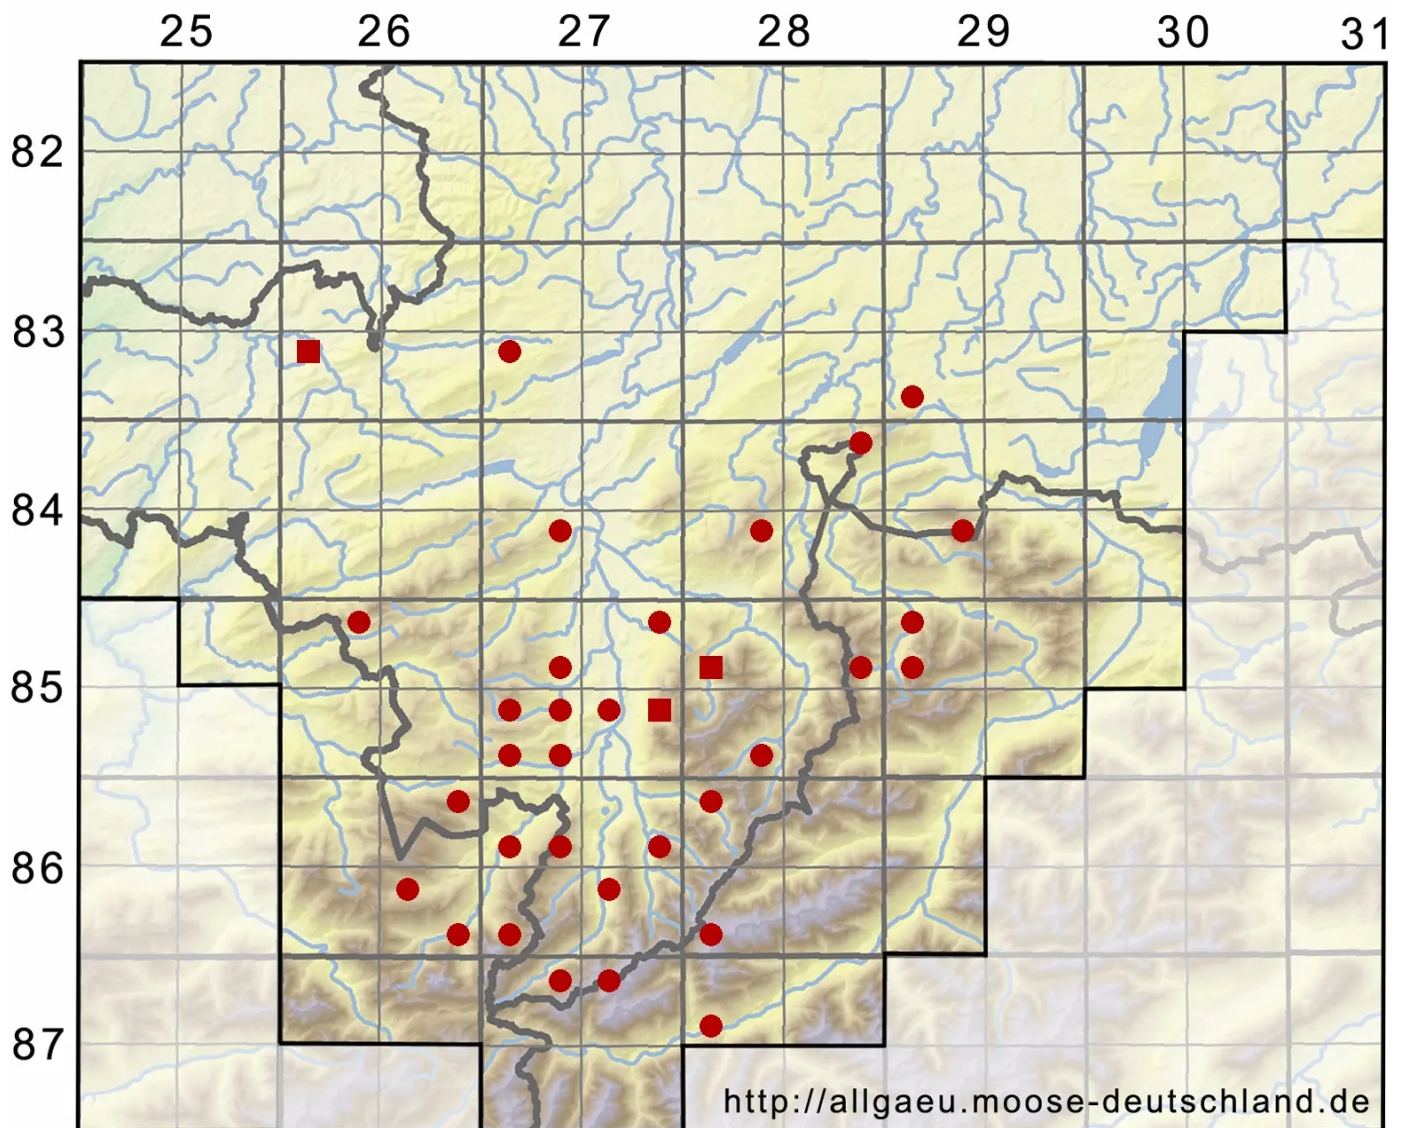

Platydictya jungermannioides (Brid.) H.A.Crum

Jungermanns Breitnetzmoos

Legende:

- Symbole:**
- Ausgefülltes Symbol:
Zeitraum von 1980 bis heute (Aktuelle Angabe)
 - Leeres Symbol:
Zeitraum vor 1980 (Altangabe)
 - Quadrat: Herbarbeleg