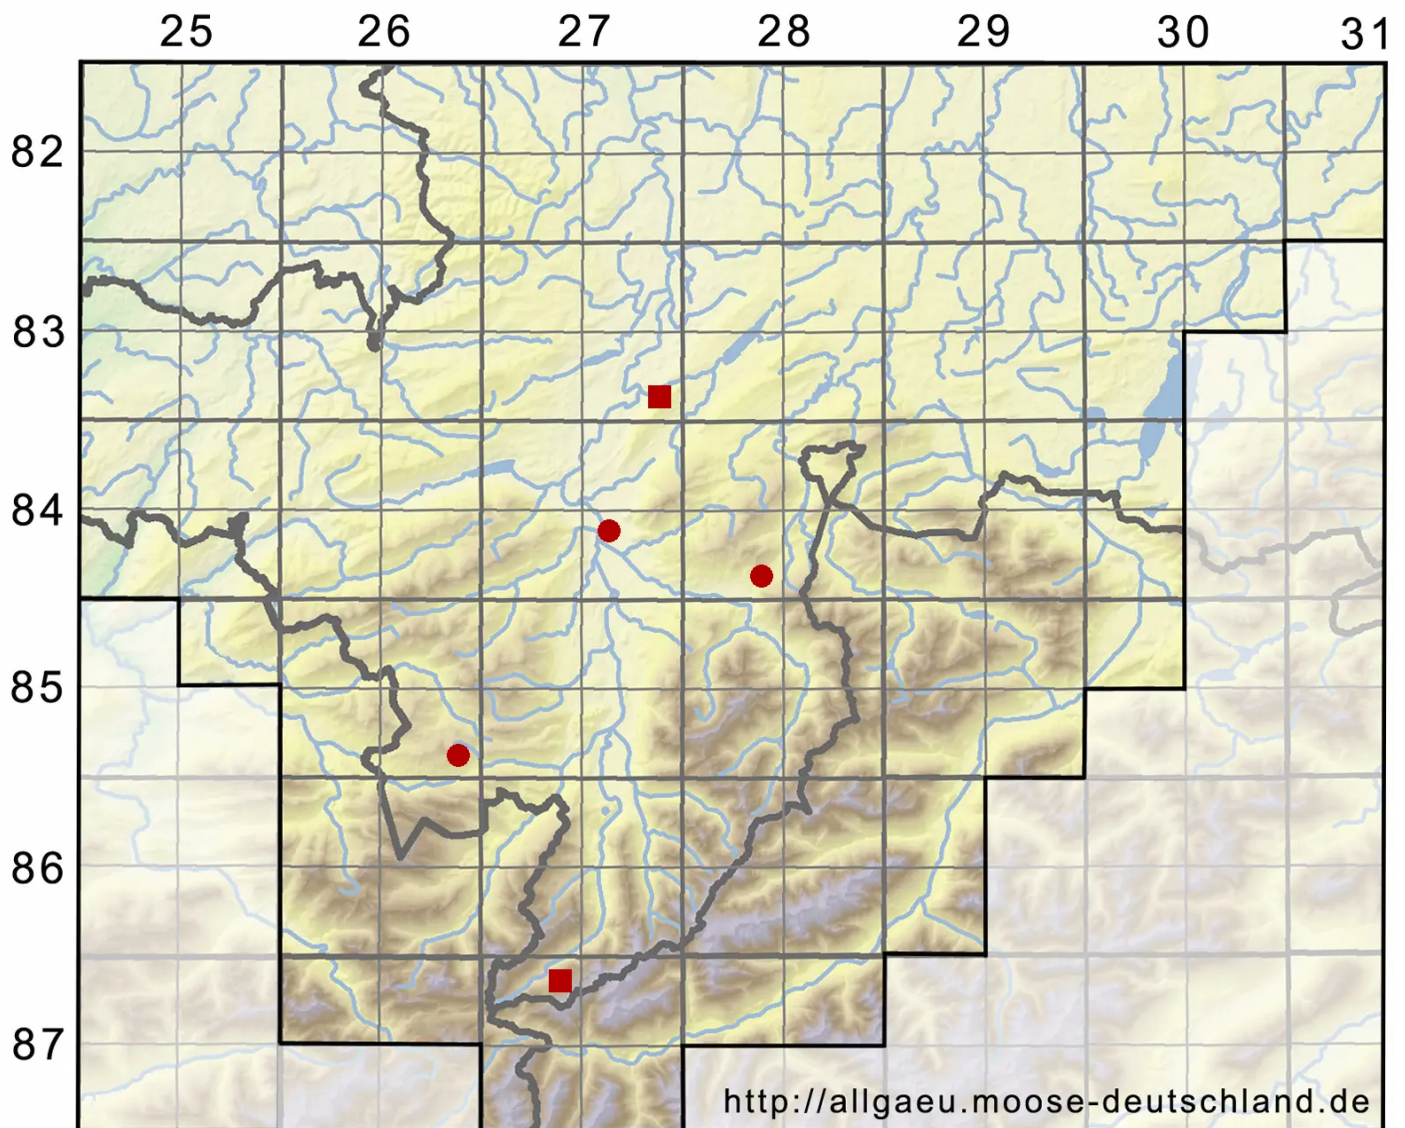

# *Pseudocampyllum radicale* (P.Beauv.) Vanderp. & Hedenäs

Sumpf-Scheingoldschlafmoos

Legende:

**Symbole:**

Ausgefülltes Symbol:  
Zeitraum von 1980 bis heute (Aktuelle Angabe)

Leeres Symbol:  
Zeitraum vor 1980 (Altangabe)

Quadrat: Herbarbeleg