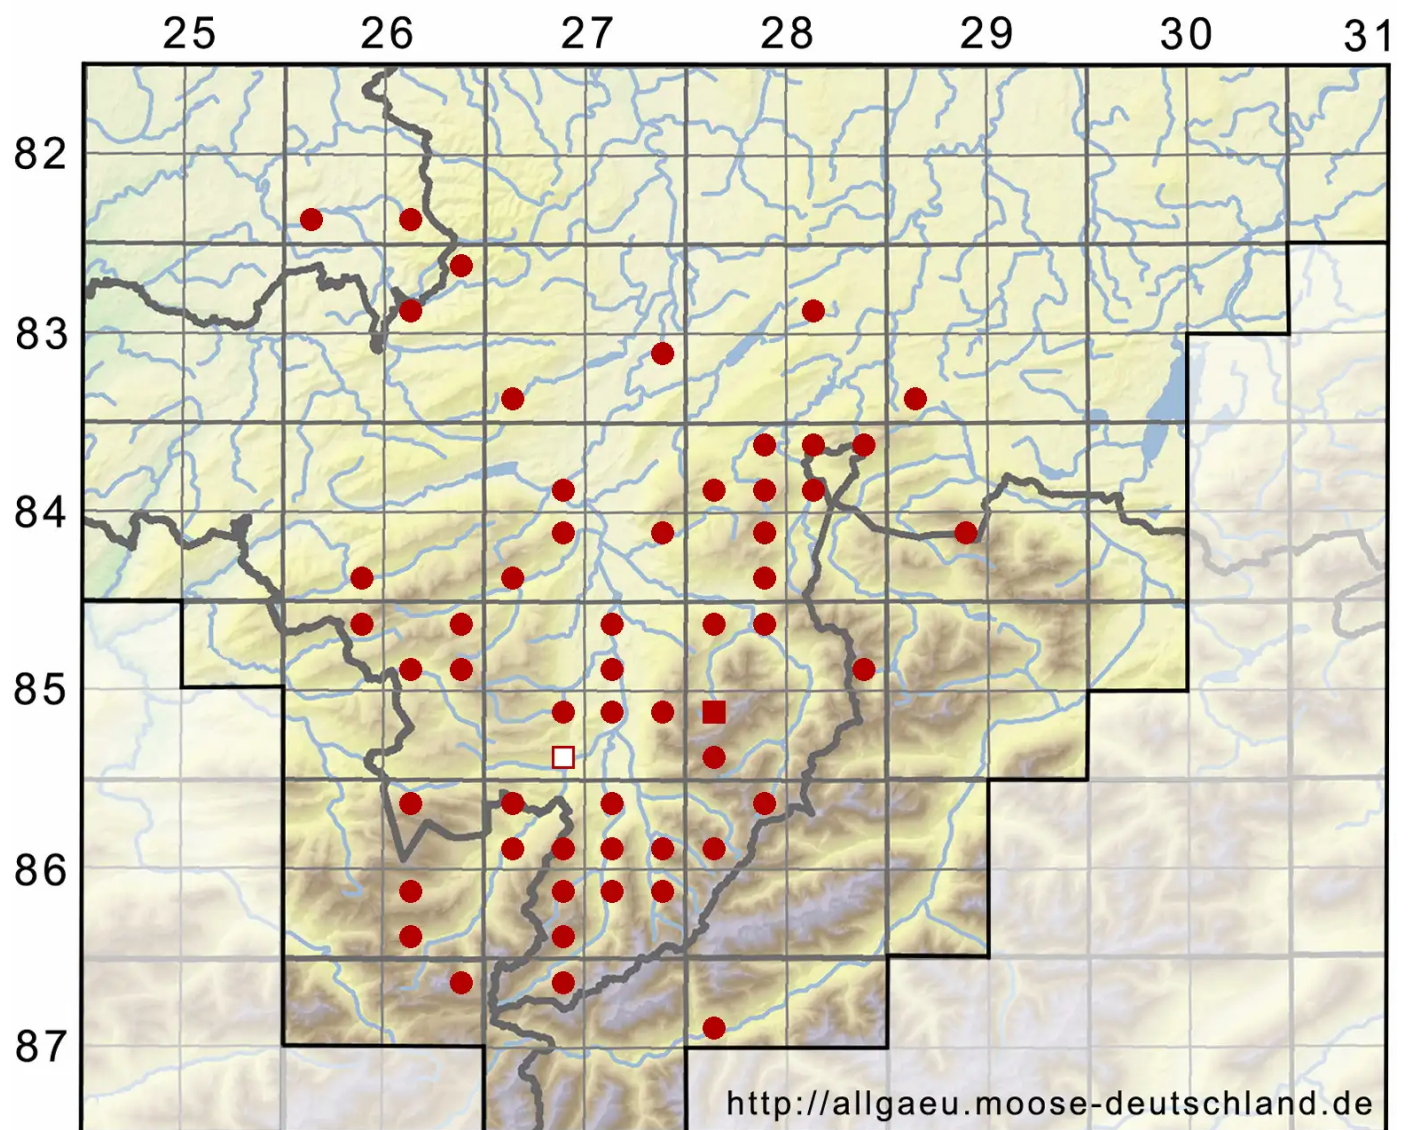

# Cratoneuron filicinum (Hedw.) Spruce

Farnähnliches Starknervmoos

Legende:

**Symbole:**

Ausgefülltes Symbol:  
Zeitraum von 1980 bis heute (Aktuelle Angabe)

Leeres Symbol:  
Zeitraum vor 1980 (Altangabe)

Quadrat: Herbarbeleg