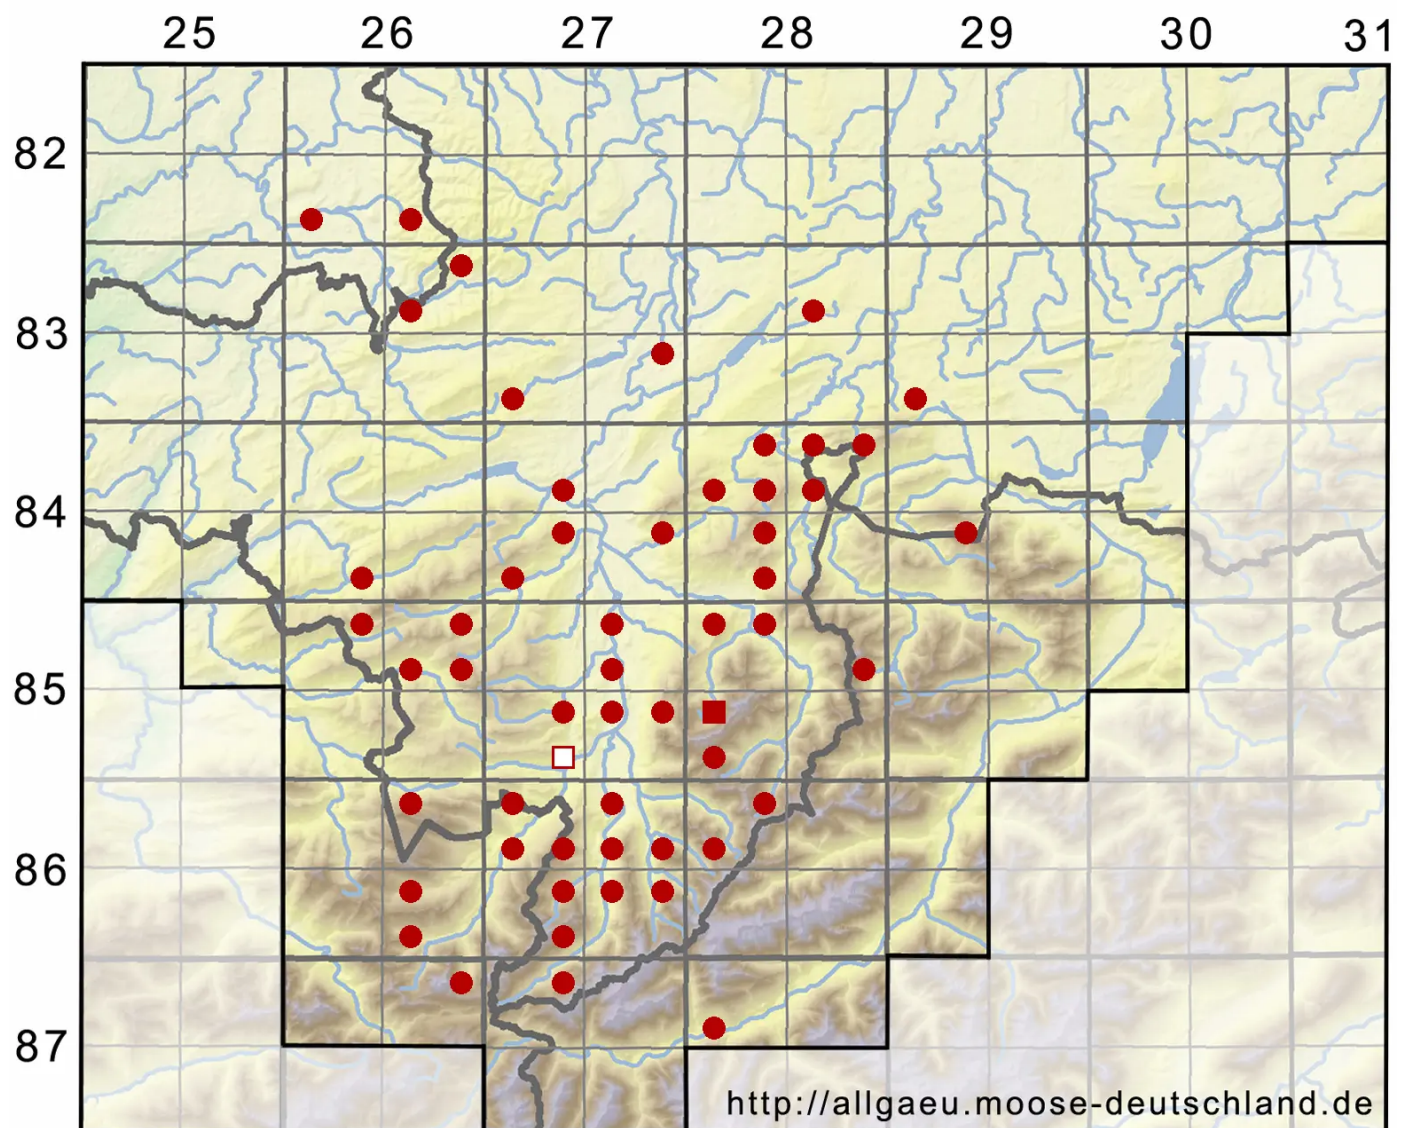

Cratoneuron filicinum (Hedw.) Spruce

Farnähnliches Starknervmoos

Legende:

- Symbole:**
- Ausgefülltes Symbol:
Zeitraum von 1980 bis heute (Aktuelle Angabe)
 - Leeres Symbol:
Zeitraum vor 1980 (Altangabe)
 - Quadrat: Herbarbeleg