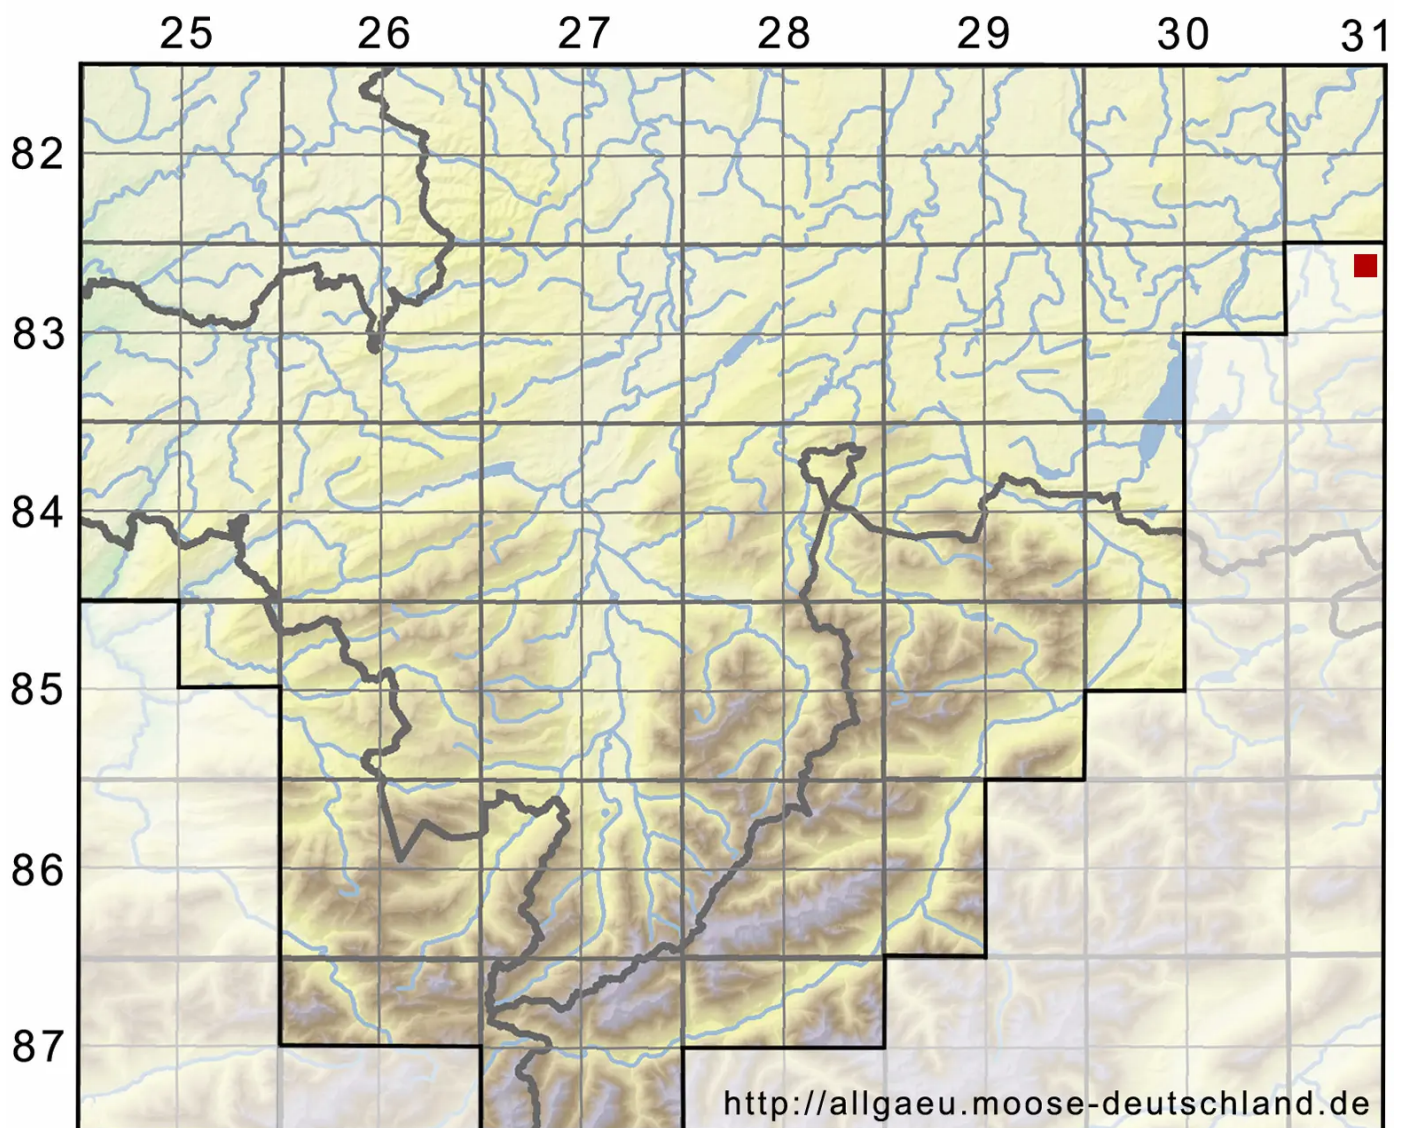

Campyliadelphus elodes (Lindb.) Kanda

Sumpf-Neugoldschlafmoos

Legende:

Symbole:

Ausgefülltes Symbol:
Zeitraum von 1980 bis heute (Aktuelle Angabe)

Leeres Symbol:
Zeitraum vor 1980 (Altangabe)

Quadrat: Herbarbeleg