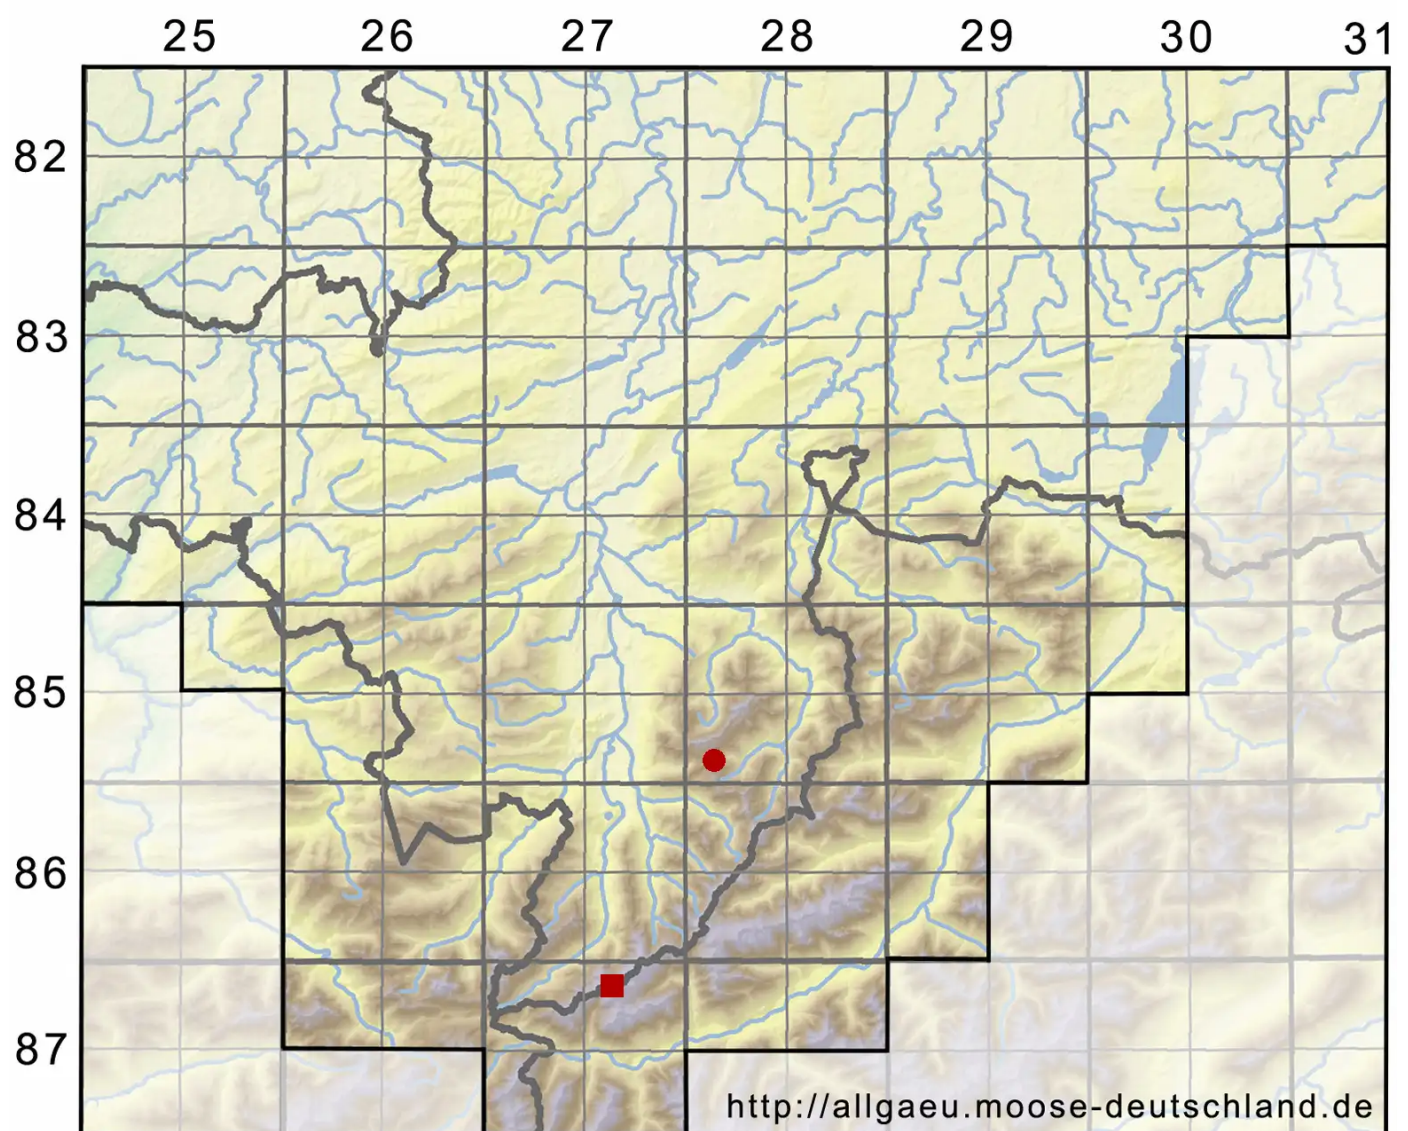

Conardia compacta (Müll.Hal.) H.Rob.

Dichtes Kleinschnabeldeckelmoos

Legende:

Symbole:

Ausgefülltes Symbol:
Zeitraum von 1980 bis heute (Aktuelle Angabe)

Leeres Symbol:
Zeitraum vor 1980 (Altangabe)

Quadrat: Herbarbeleg