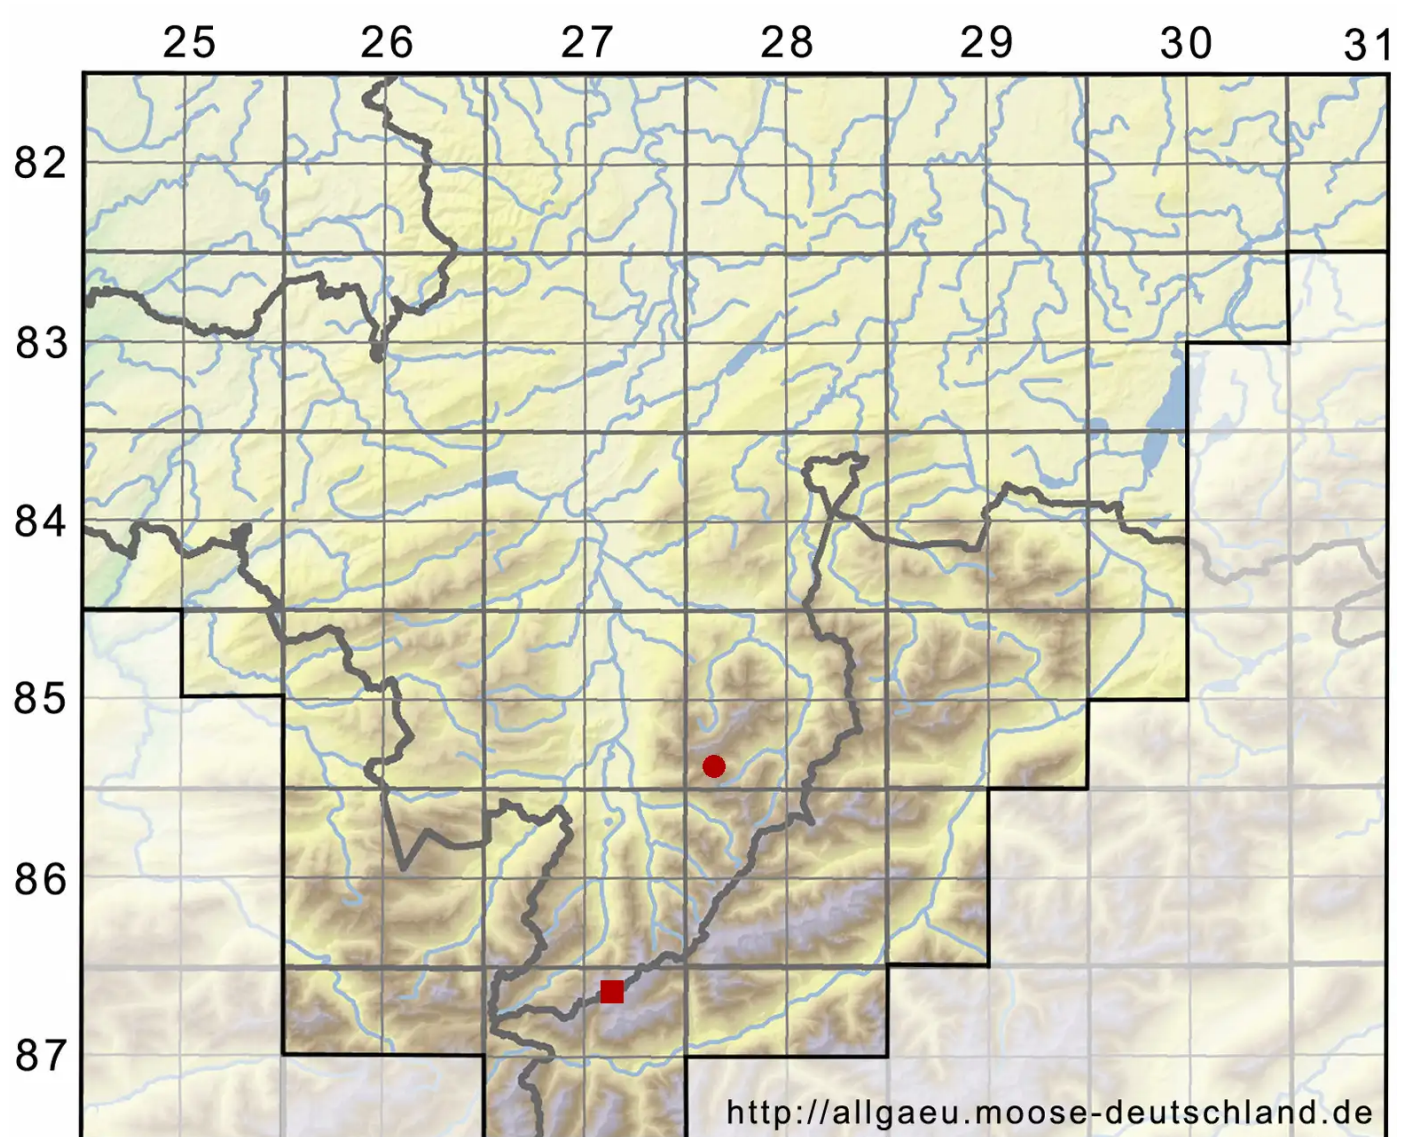

# Conardia compacta (Müll.Hal.) H.Rob.

Dichtes Kleinschnabeldeckelmoos

Legende:

**Symbole:**

Ausgefülltes Symbol:  
Zeitraum von 1980 bis heute (Aktuelle Angabe)

Leeres Symbol:  
Zeitraum vor 1980 (Altangabe)

Quadrat: Herbarbeleg