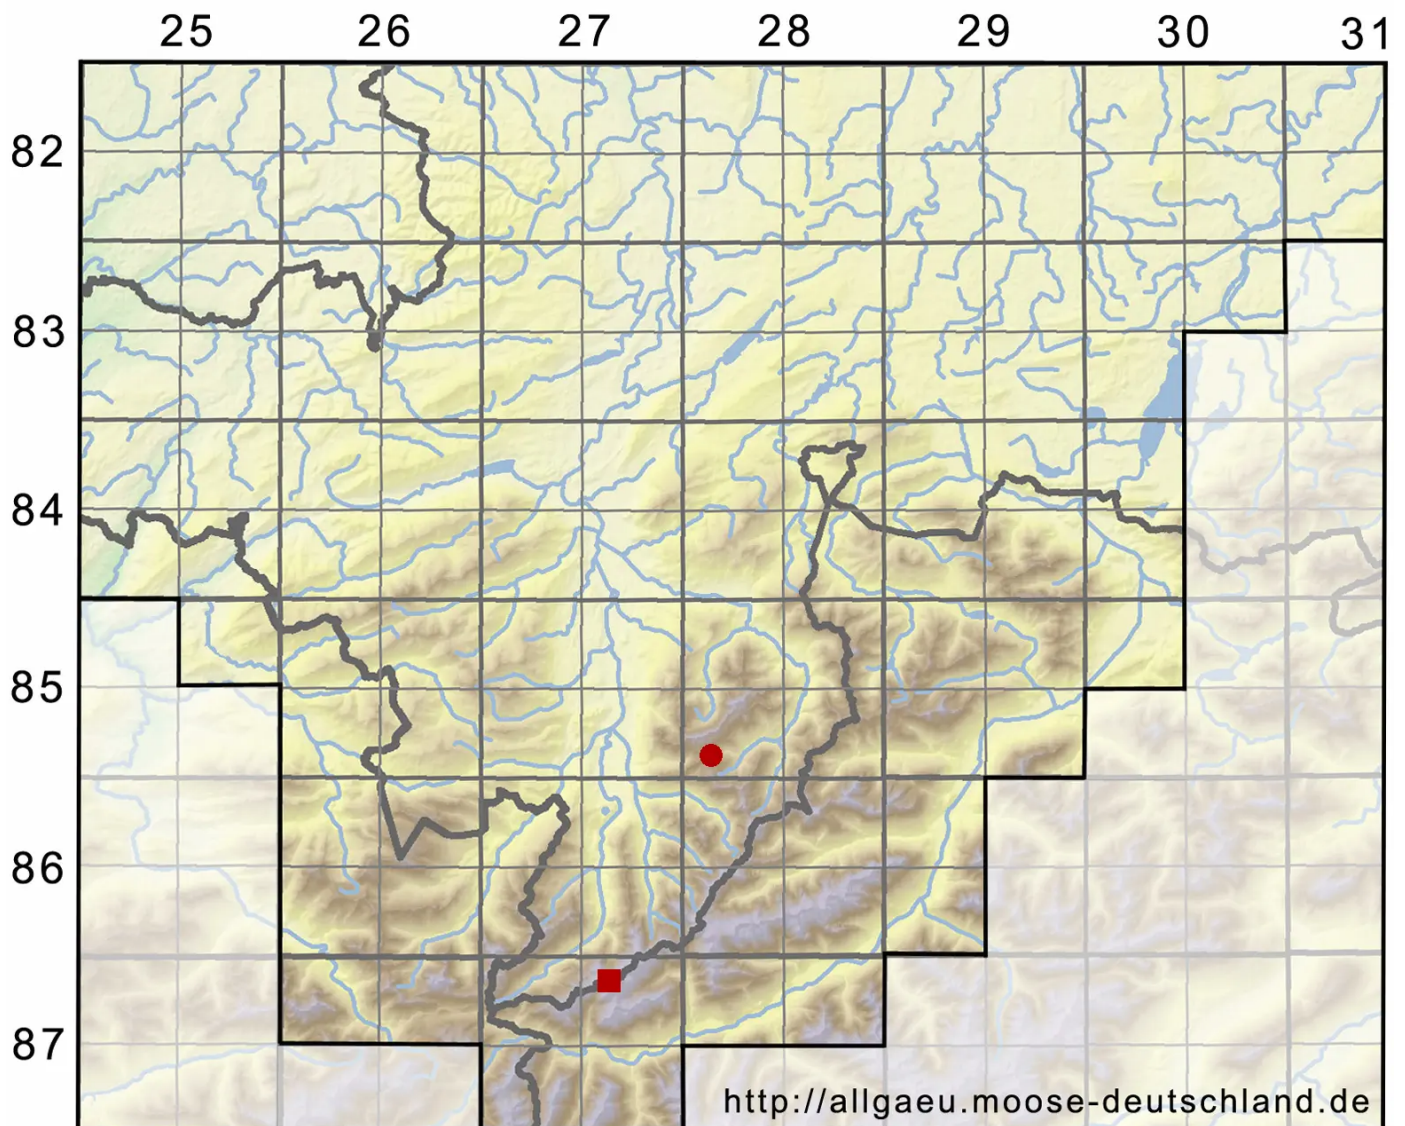

# Conardia compacta (Müll.Hal.) H.Rob.

Dichtes Kleinschnabeldeckelmoos

Legende:

**Symbole:**

Ausgefülltes Symbol:  
Zeitraum von 1980 bis heute (Aktuelle Angabe)

Leeres Symbol:  
Zeitraum vor 1980 (Altangabe)

Quadrat: Herbarbeleg