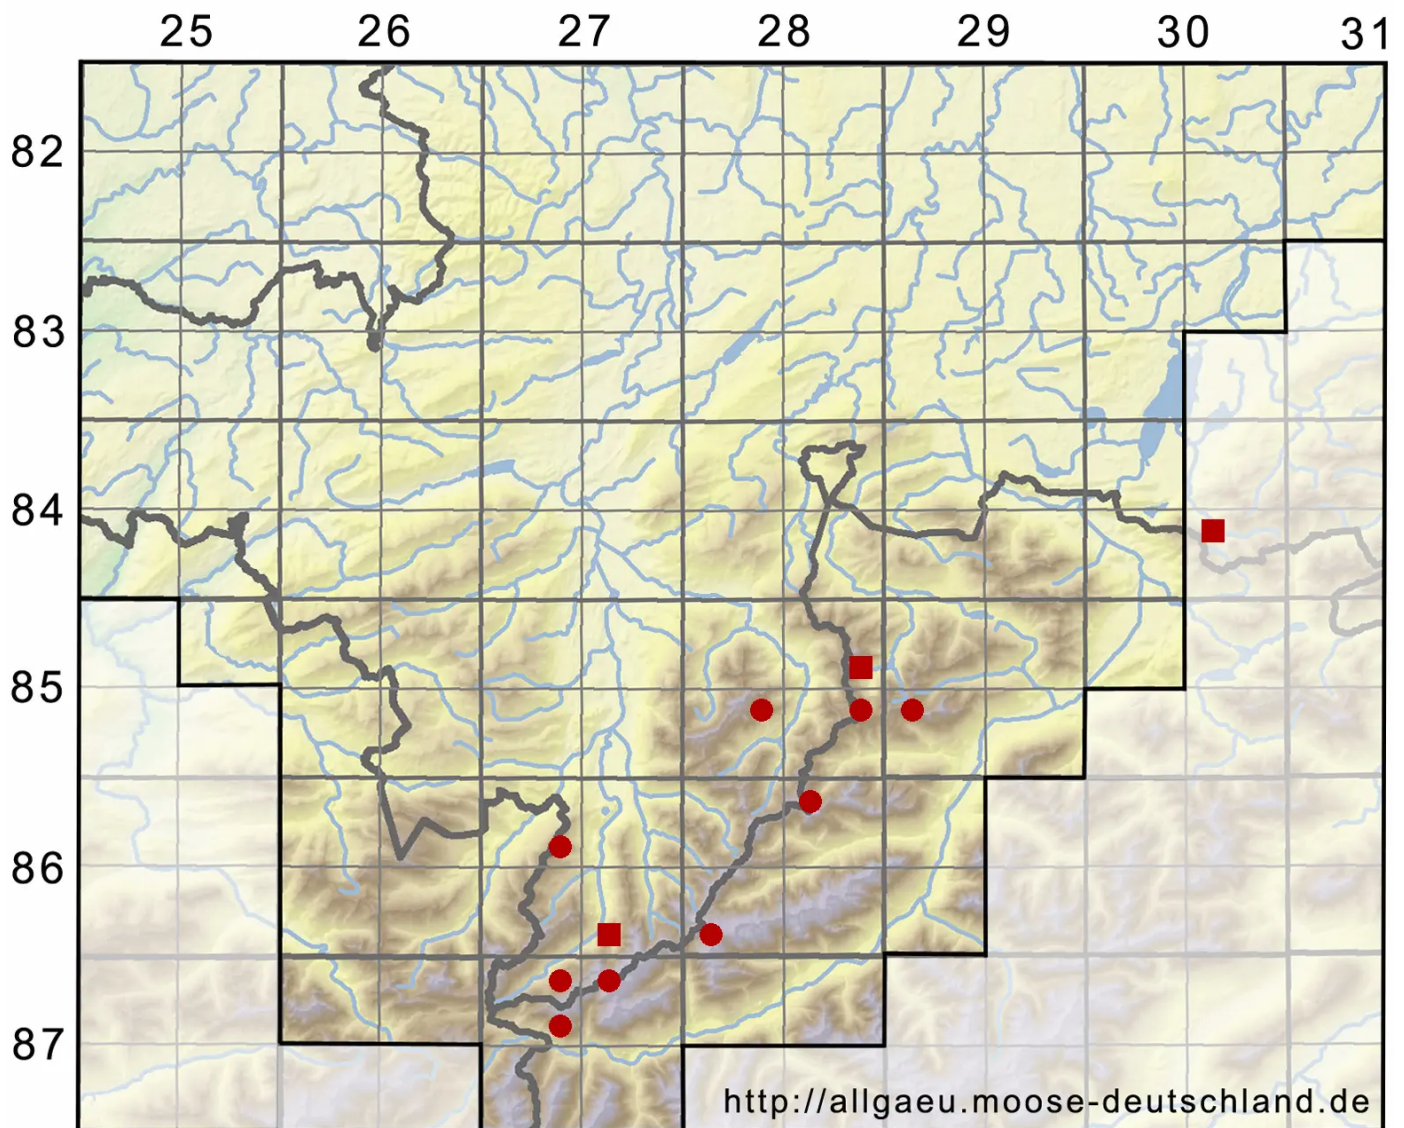

# Cratoneuron curvicaule (Jur.) G.Roth

Schönflügelmoos

Legende:

**Symbole:**

Ausgefülltes Symbol:  
Zeitraum von 1980 bis heute (Aktuelle Angabe)

Leeres Symbol:  
Zeitraum vor 1980 (Altangabe)

Quadrat: Herbarbeleg